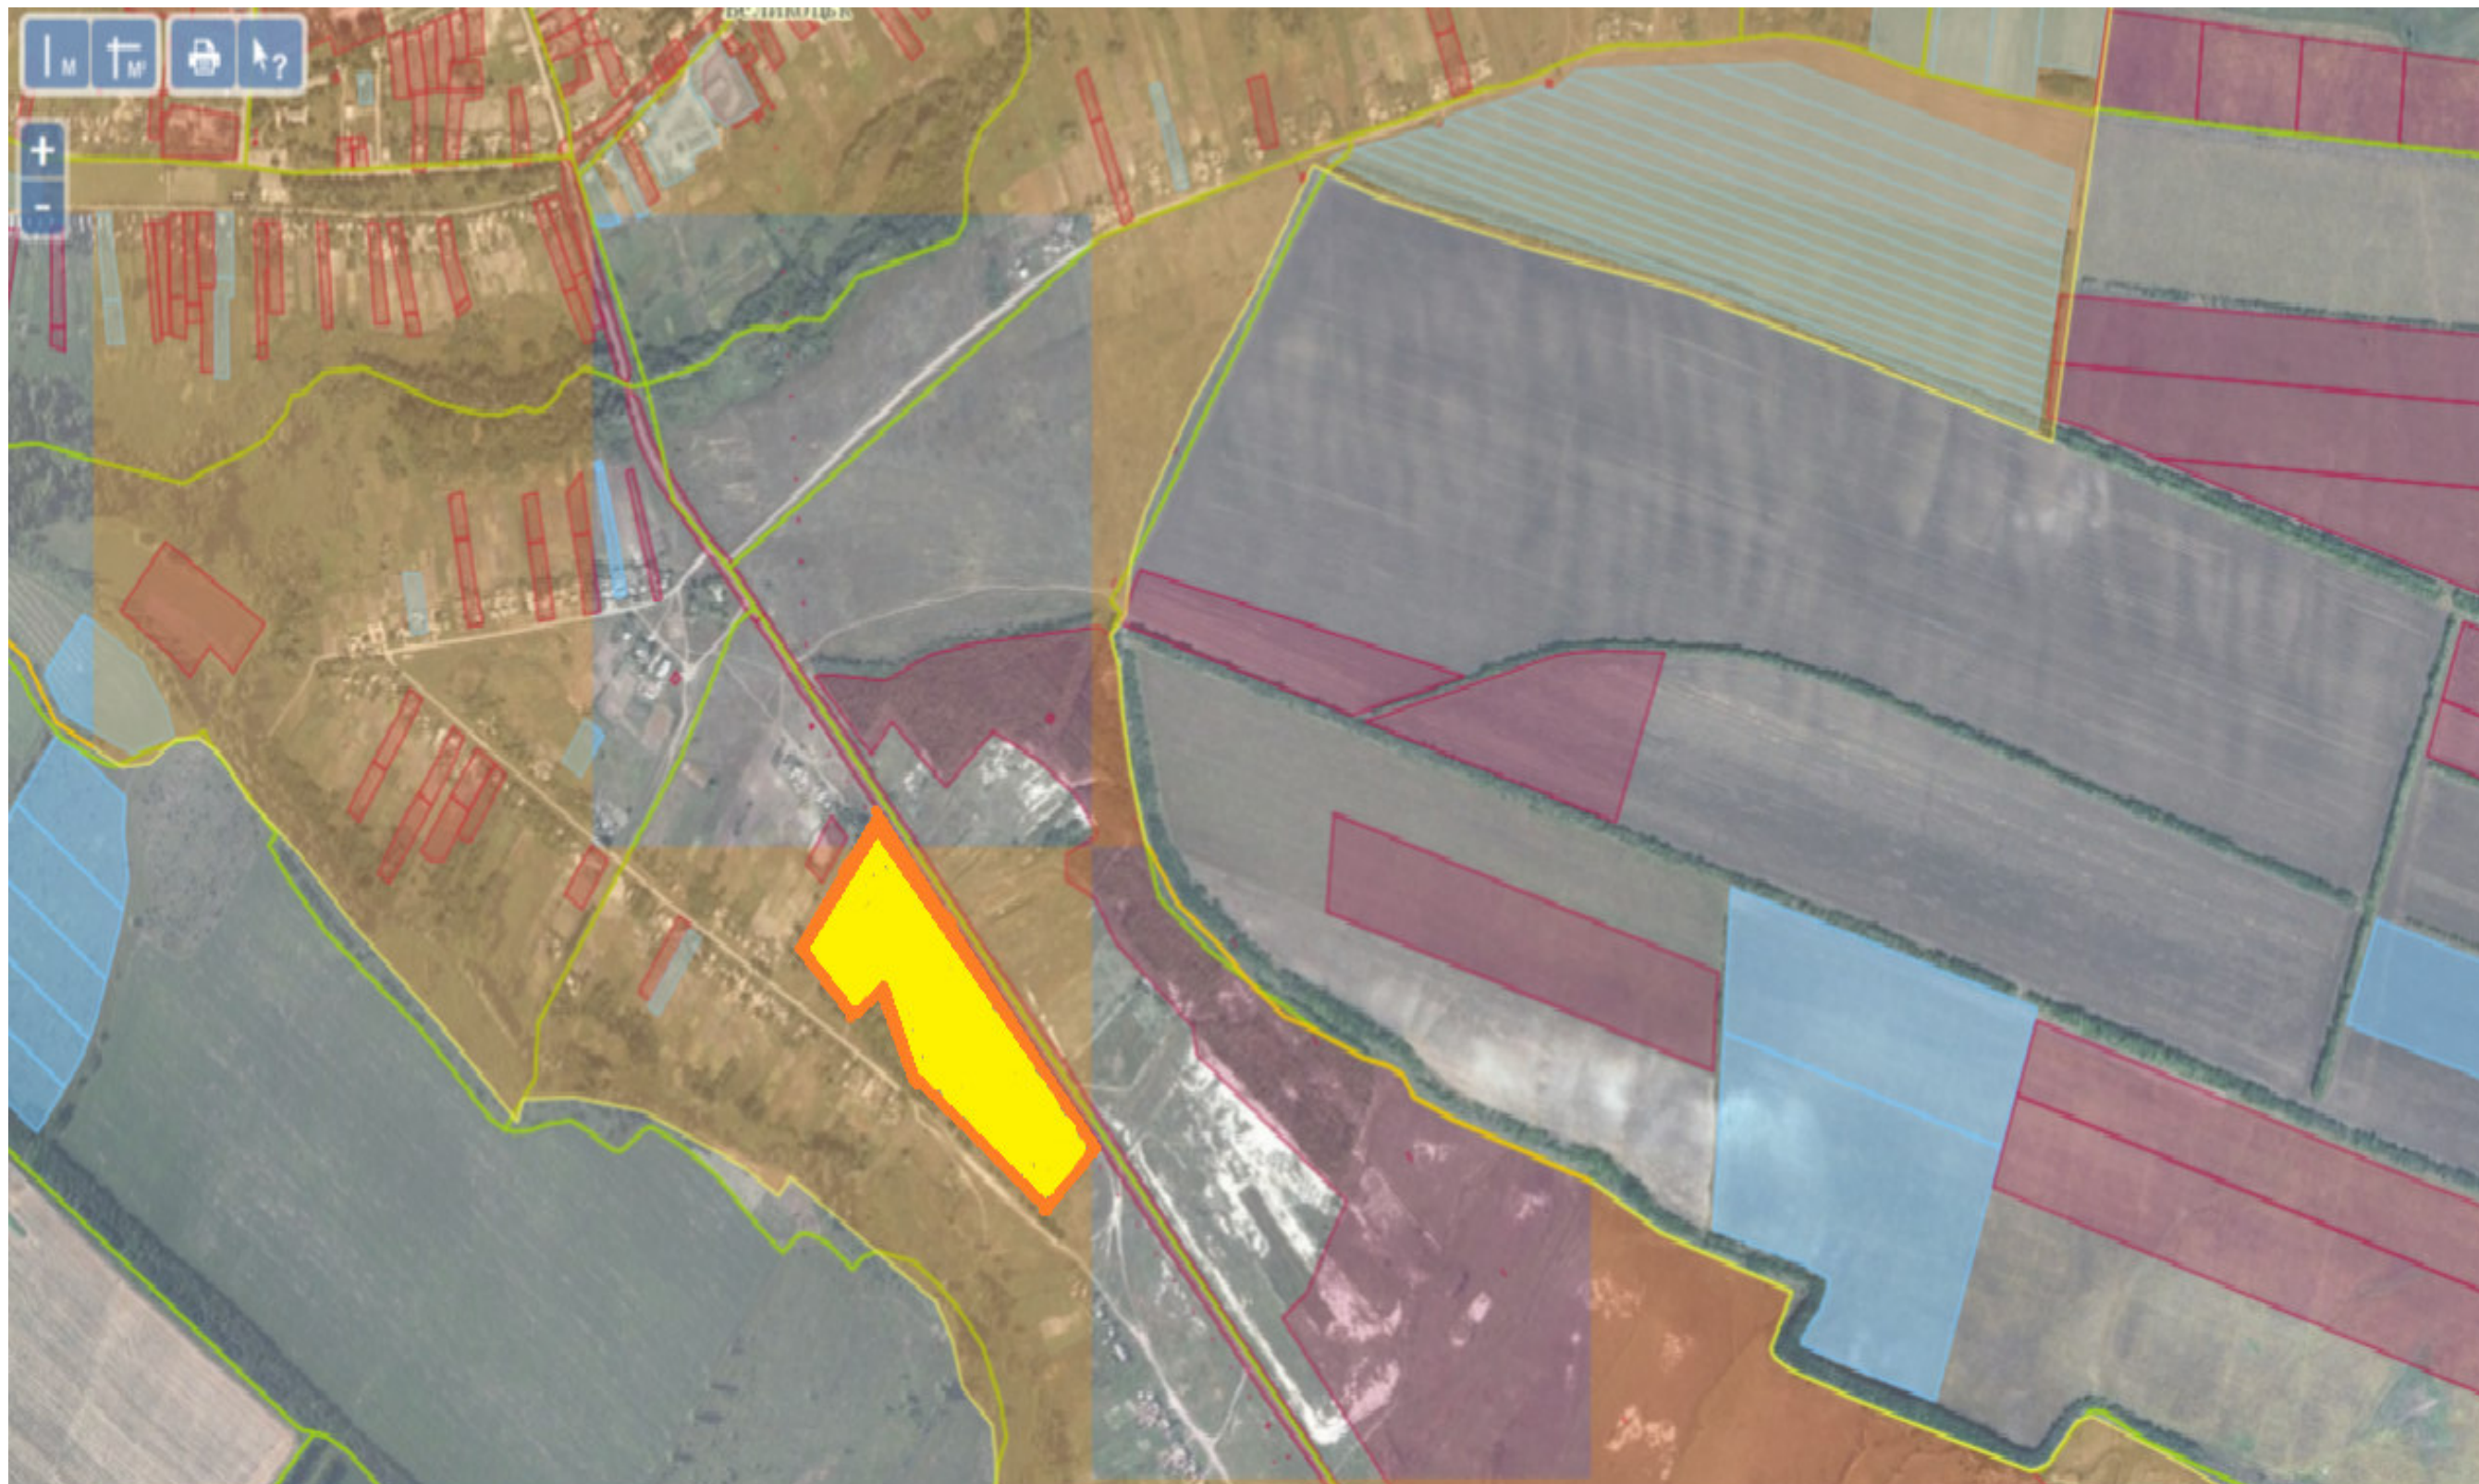

Міловський район

Інформація стосовно забезпечення учасників антитерористичної операції земельними ділянками на території Міловського району
(станом 30 травня 2017 року)

№ з/п	Назва адміністративно-територіальної одиниці (сільська (селищна) рада, місто районного значення)	Кількість учасників АТО	Загальна площа зарезервованих земельних ділянок, га	з них				Кількість учасників АТО, які звернулись із заявою/клопотанням про отримання земельної ділянки
				для будівництва і обслуговування жилого будинку, господарських будівель і споруд (присадибна ділянка)	для ведення садівництва	для індивідуального дачного будівництва	для ведення особистого селянського господарства	
1	2	3	4	5	6	7	8	9
	Великоцька сільська рада	52	8,3500	8,3500				
Всього по району		52	8,3500	8,3500				12

Великоцька сільська рада

Великоцька сільська рада

 -зарезервований масив земельної ділянки, площею 8,3500 га для будівництва та обслуговування жилого будинку

Микільська сільська рада

Микільська сільська рада

с. Микільськ

земельні ділянки, на які надано дозвіл площею 8,0000 га

с. Мілове Міловський район

с. Мілове Міловський район

Міловська селищна рада

 земельна ділянка на яку надо
дозвіл, площа 2,0000 га

Морозівська сільська рада

Морозівська сільська рада

земельна ділянка, на яку надано дозвіл площею -0,7762 га