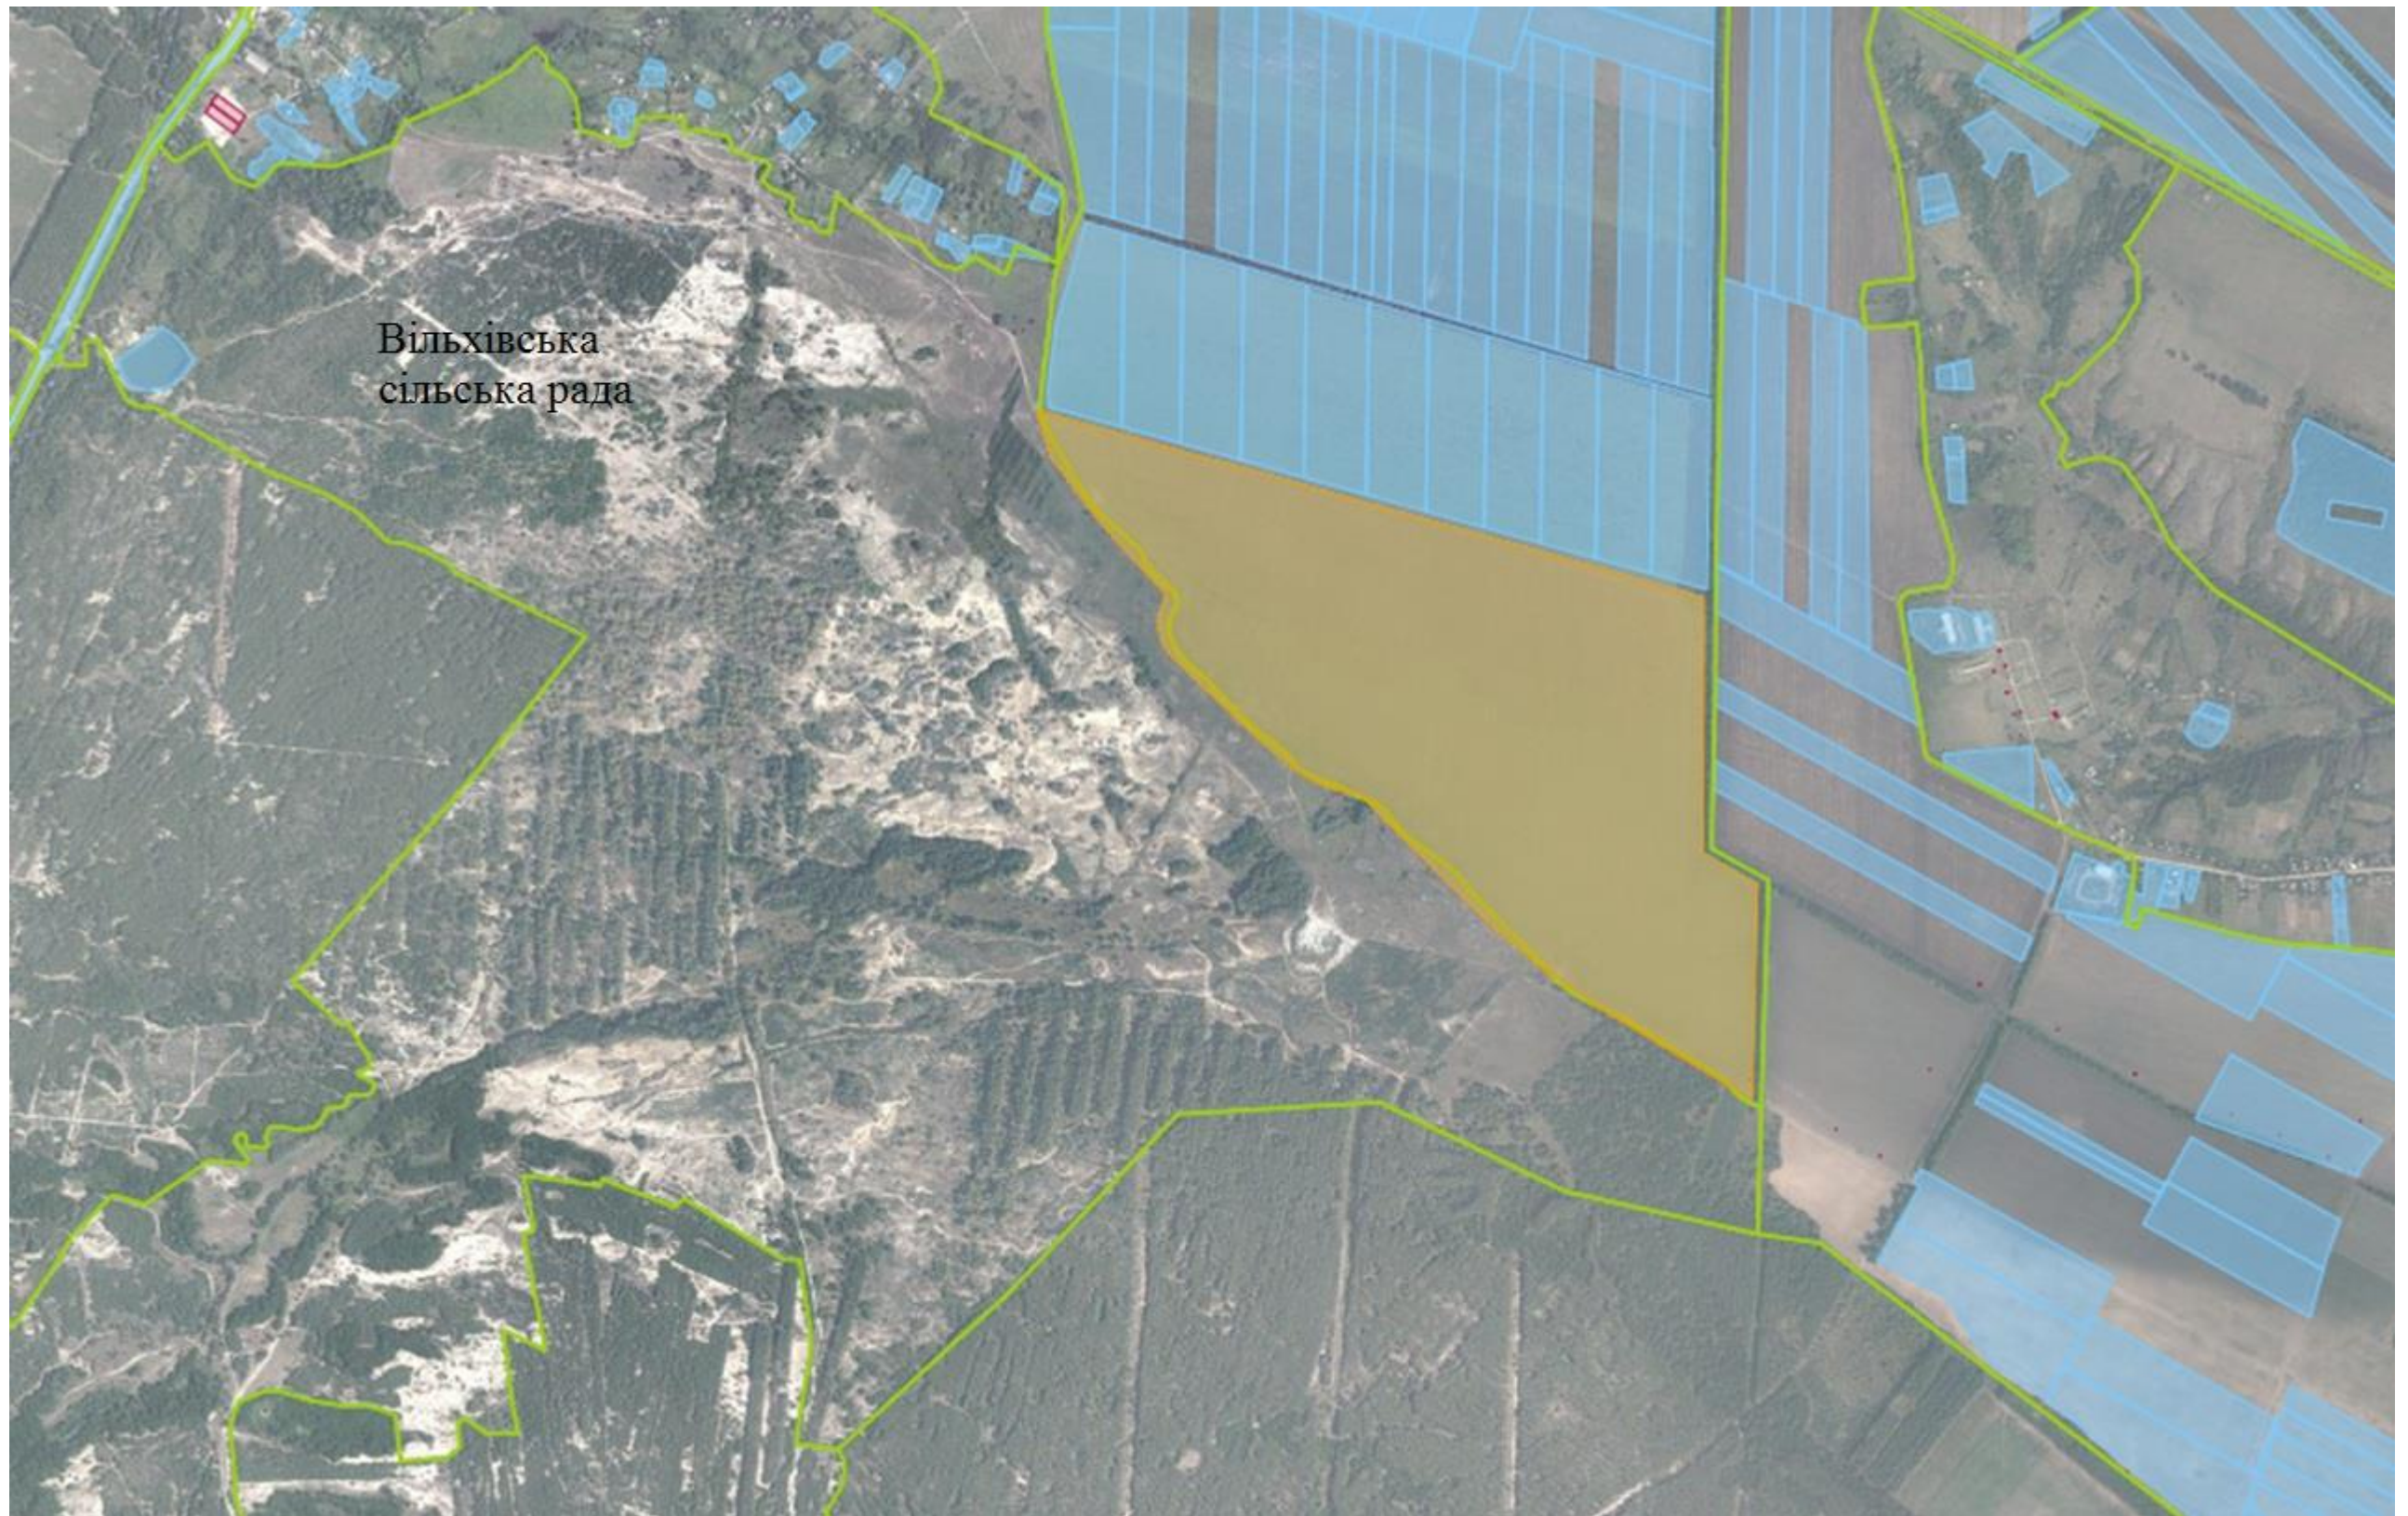

**Станично-Луганський район**

Інформація стосовно забезпечення учасників антитерористичної операції земельними ділянками на території Станично-Луганського району  
Луганської області  
(станом на 05 лютого 2018 року)

№ з/п	Назва адміністративно-територіальної одиниці (сільська (селищна) рада, місто районного значення)	Кількість учасників АТО	Загальна площа зарезервованих земельних ділянок, га	з них				Кількість учасників АТО, які звернулись із заявою/клопотанням про отримання земельної ділянки
				для будівництва і обслуговування жилого будинку, господарських будівель і споруд (присадибна ділянка)	для ведення садівництва	для індивідуального дачного будівництва	для ведення особистого селянського господарства	
1	2	3	4	5	6	7	8	9
1	Вільхівська сільська рада	105	137,5999				137,5999	
<b>Усього по району</b>		<b>105</b>	<b>137,5999</b>				<b>137,5999</b>	<b>5</b>

## Вільхівська сільська рада

 - земельна ділянка площею 137.5999 га, для ведення особистого селянського господарства, агровиробнича група ґрунтів 94в,94д,94б.