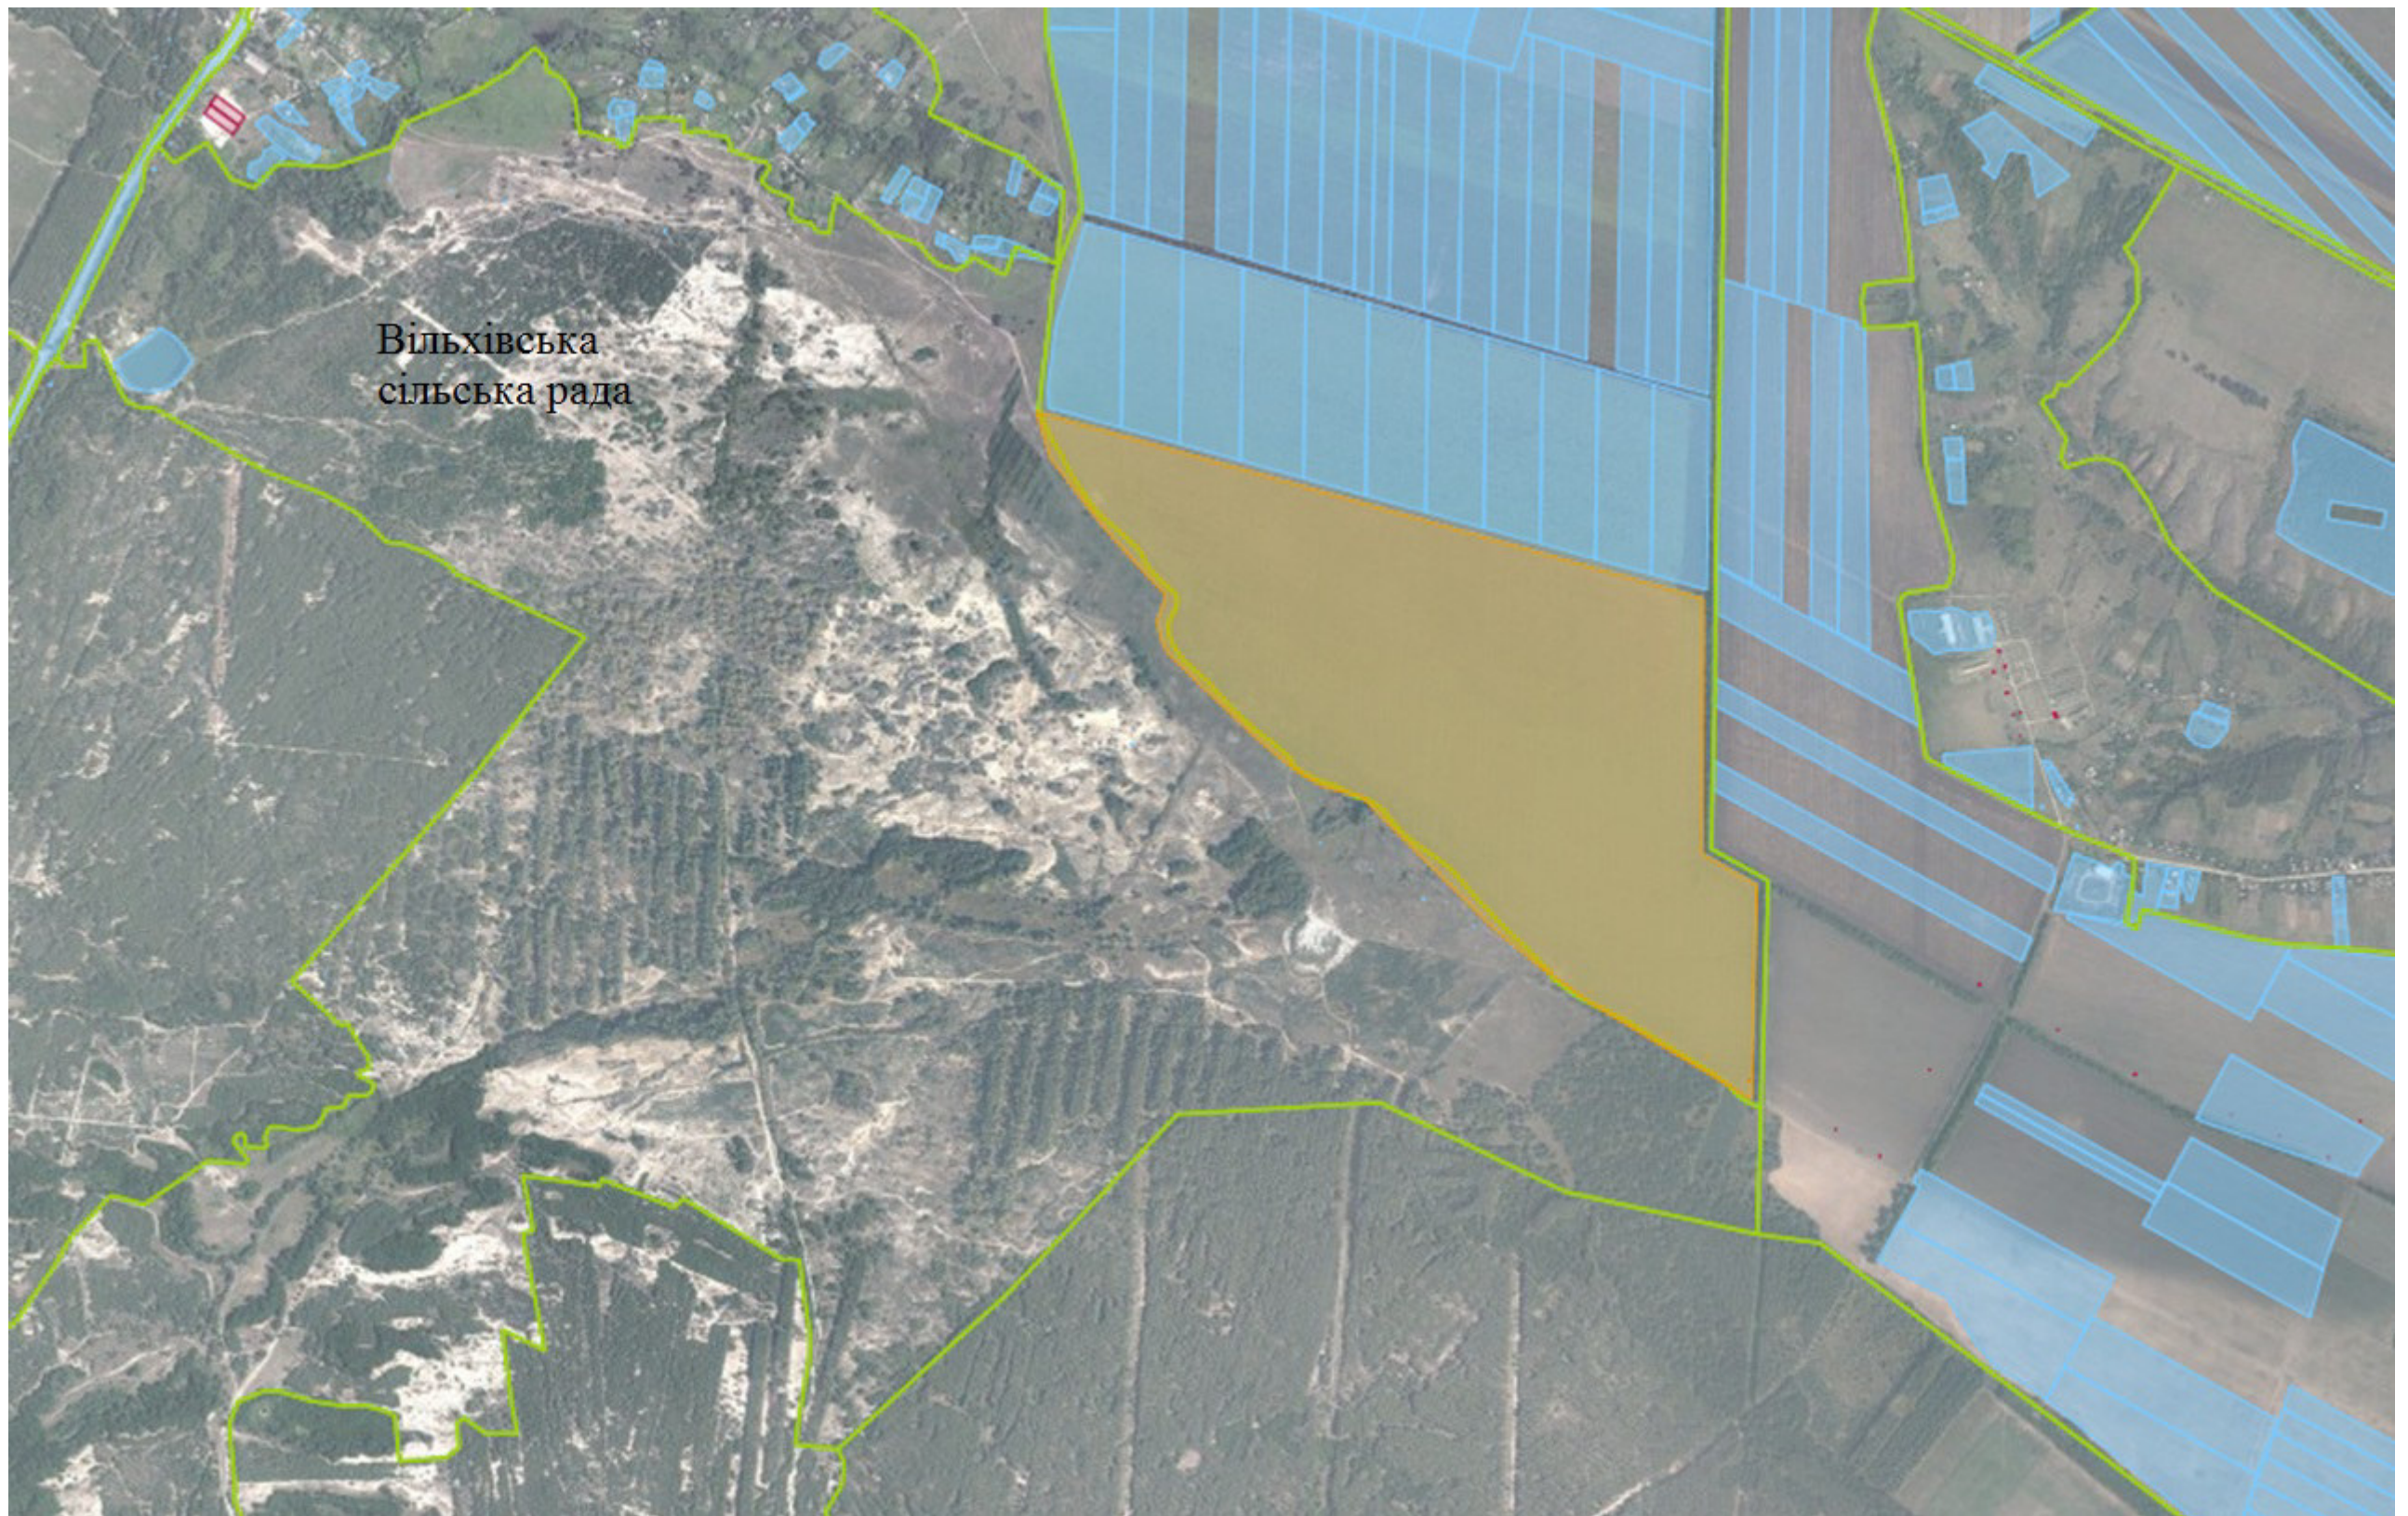

Станично-Луганський район

Інформація стосовно забезпечення учасників антитерористичної операції земельними ділянками на території Станично-Луганського району
Луганської області
(станом на 30 травня 2017 року)

№ з/п	Назва адміністративно-територіальної одиниці (сільська (селищна) рада, місто районного значення)	Кількість учасників АТО	Загальна площа зарезервованих земельних ділянок, га	з них				Кількість учасників АТО, які звернулись із заявою/клопотанням про отримання земельної ділянки
				для будівництва і обслуговування жилого будинку, господарських будівель і споруд (присадибна ділянка)	для ведення садівництва	для індивідуального дачного будівництва	для ведення особистого селянського господарства	
1	2	3	4	5	6	7	8	9
1	Вільхівська сільська рада	105	137.5999				137.5999	
Усього по району		105	137.5999				137.5999	5

Вільхівська сільська рада

Вільхівська сільська рада

 льна ділянка площею 137.5999 га, для ведення особистого селянського господарства, агровиробнича група ґрунтів 94в,94д,94б.