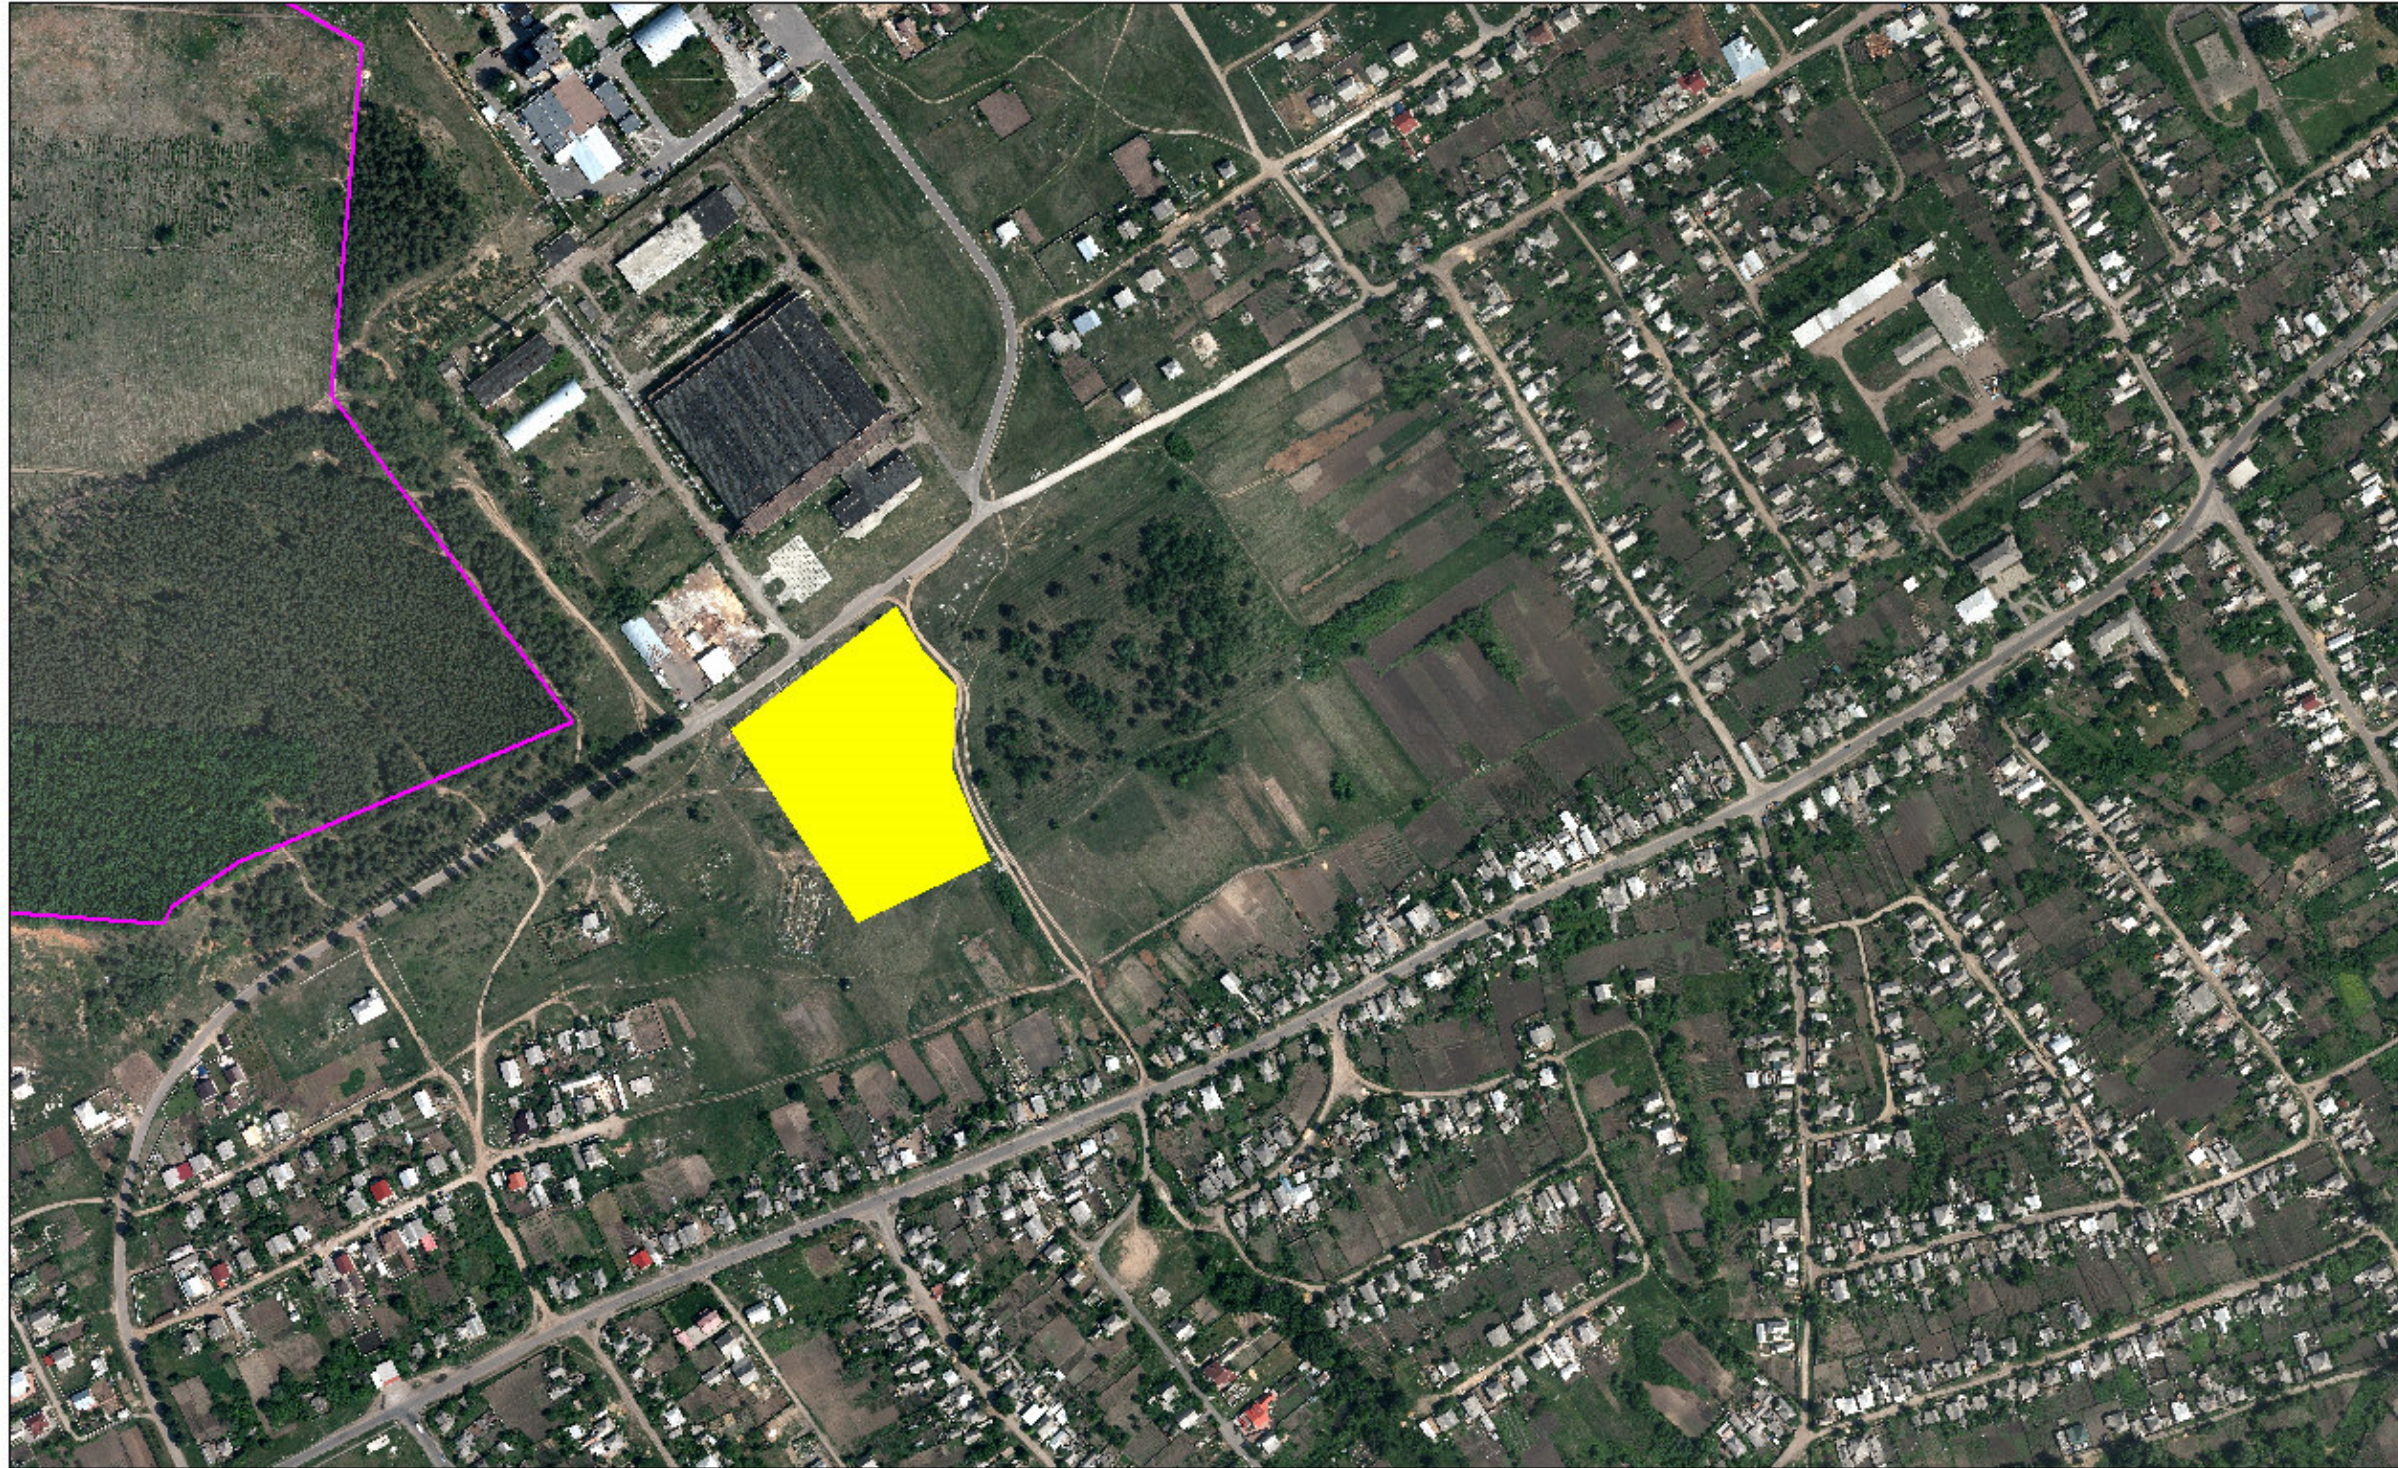

Кремінський район

Інформація стосовно забезпечення учасників антитерористичної операції земельними ділянками на території Кременського району
(станом на 22 липня 2016 року)

№ з/п	Назва адміністративно-територіальної одиниці (сільська (селищна) рада, місто районного значення)	Кількість учасників в АТО	Загальна площа зарезервованих земельних ділянок, га	з них				Кількість учасників АТО, які звернулись із заявою/клопотанням про отримання земельної ділянки
				для будівництва і обслуговування жилого будинку, господарських будівель і споруд (присадибна ділянка)	для ведення садівництва	для індивідуального дачного будівництва	для ведення особистого селянського господарства	
1	2	3	4	5	6	7	8	9
1	м. Кременна		6,0000	6,0000				
2	Єпіфанівська сільська рада	1						1
2	Невська сільська рада	1						1
3	Красноріченська селищна рада	1						1
4	Михайлівська сільська рада							1
5	Голубівська сільська рада	1						2
Усього по району		4	6,0000	6,0000				19

м. Кремена

Кремінська міська рада, місто Кремінна

зарезервована земельна ділянка 02.01 для будівництва і обслуговування жилого будинку, господарських будівель і споруд, площею 2,0000 га

Кремінська міська рада, місто Кремінна

зарезервована земельна ділянка 02.01 для будівництва і обслуговування жилого будинку, господарських будівель і споруд, площею 4,0000 га

Єпіфанівська сільська рада

Єпіфанівська сільська рада

наданий дозвіл на відведення земельної ділянки 01.03. для ведення особистого селянського господарства 2,0000 га

Красноріченська селищна рада

Красноріченська селищна рада

наданий дозвіл на відведення земельної ділянки 01.03. для ведення особистого селянського господарства 2,0000 га

Михайлівська сільська рада

Михайлівська сільська рада