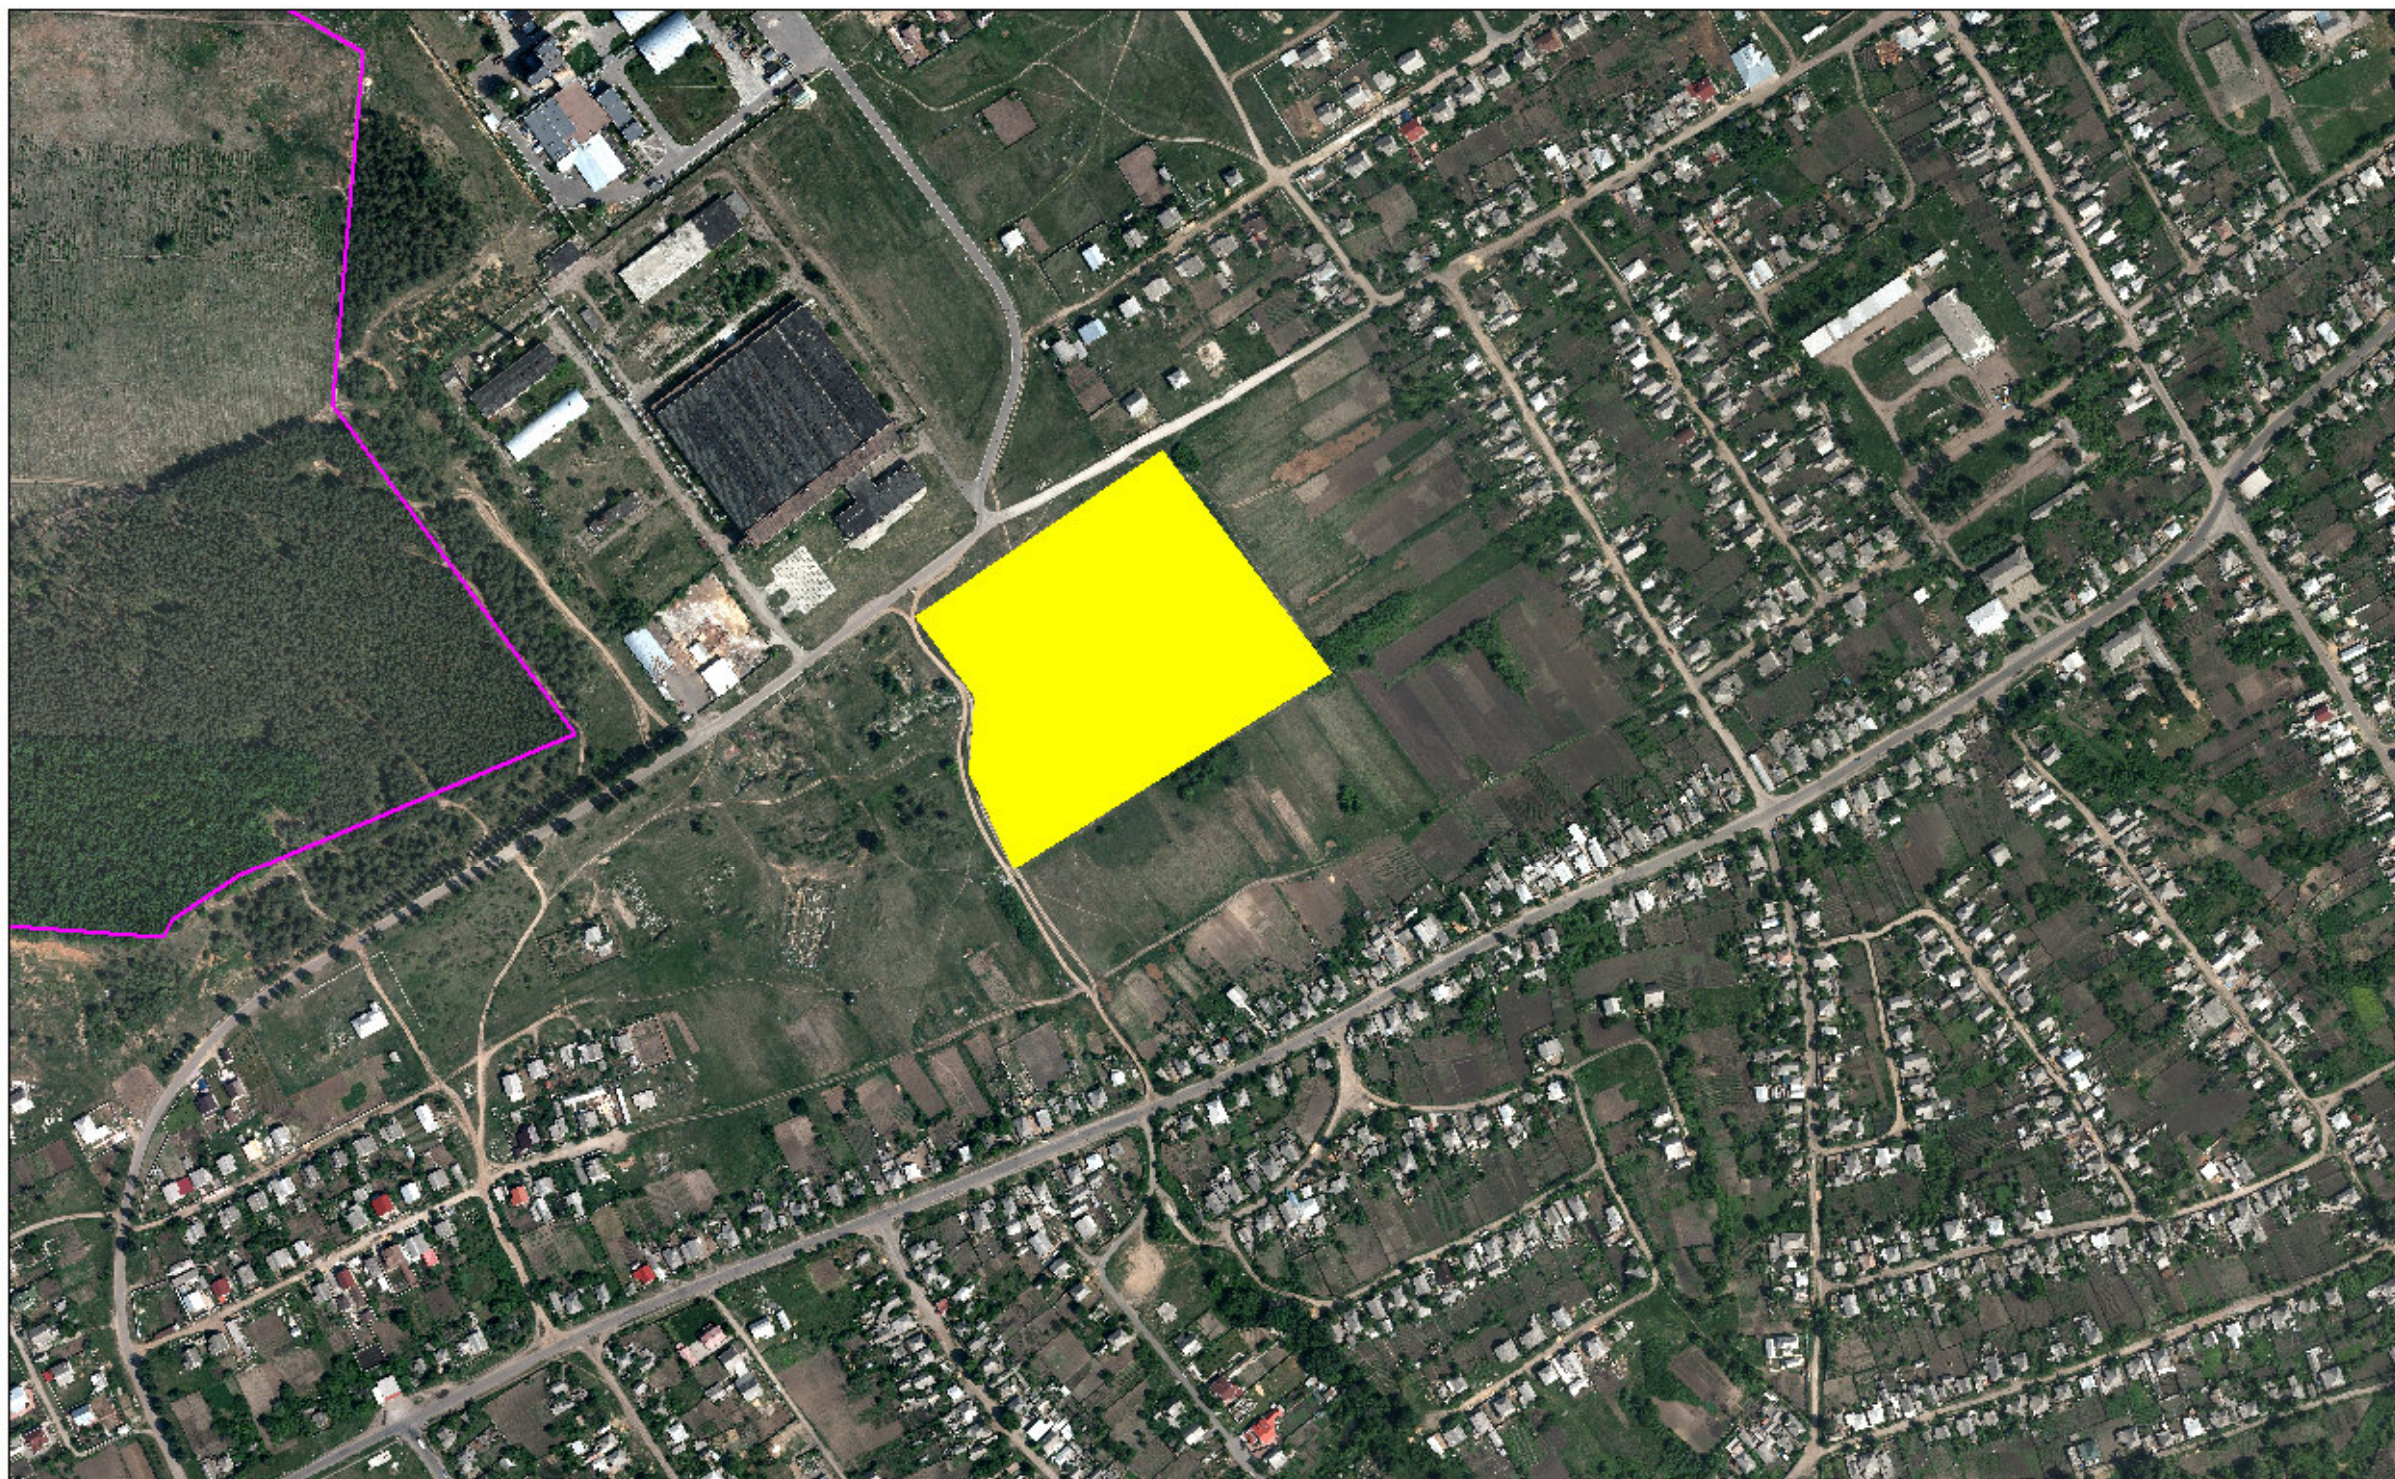

Кремінський район

Інформація стосовно забезпечення учасників антитерористичної операції земельними ділянками на території Кременського району
(станом на 22 липня 2016 року)

№ з/п	Назва адміністративно-територіальної одиниці (сільська (селищна) рада, місто районного значення)	Кількість учасників в АТО	Загальна площа зарезервованих земельних ділянок, га	з них				Кількість учасників АТО, які звернулись із заявою/клопотанням про отримання земельної ділянки
				для будівництва і обслуговування жилого будинку, господарських будівель і споруд (присадибна ділянка)	для ведення садівництва	для індивідуального дачного будівництва	для ведення особистого селянського господарства	
1	2	3	4	5	6	7	8	9
1	м. Кременна		6,0000	6,0000				
2	Єпіфанівська сільська рада	1						1
2	Невська сільська рада	1						1
3	Красноріченська селищна рада	1						1
4	Михайлівська сільська рада							1
5	Голубівська сільська рада	1						2
Усього по району		4	6,0000	6,0000				19

м. Кремена

Кремінська міська рада, місто Кремінна

зарезервована земельна ділянка 02.01 для будівництва і обслуговування жилого будинку, господарських будівель і споруд, площею 2,0000 га

Кремінська міська рада, місто Кремінна

зарезервована земельна ділянка 02.01 для будівництва і обслуговування жилого будинку, господарських будівель і споруд, площею 4,0000 га

Єпіфанівська сільська рада

Єпіфанівська сільська рада

наданий дозвіл на відведення земельної ділянки 01.03. для ведення особистого селянського господарства 2,0000 га

Красноріченська селищна рада

Красноріченська селищна рада

наданий дозвіл на відведення земельної ділянки 01.03. для ведення особистого селянського господарства 2,0000 га

Михайлівська сільська рада

Михайлівська сільська рада