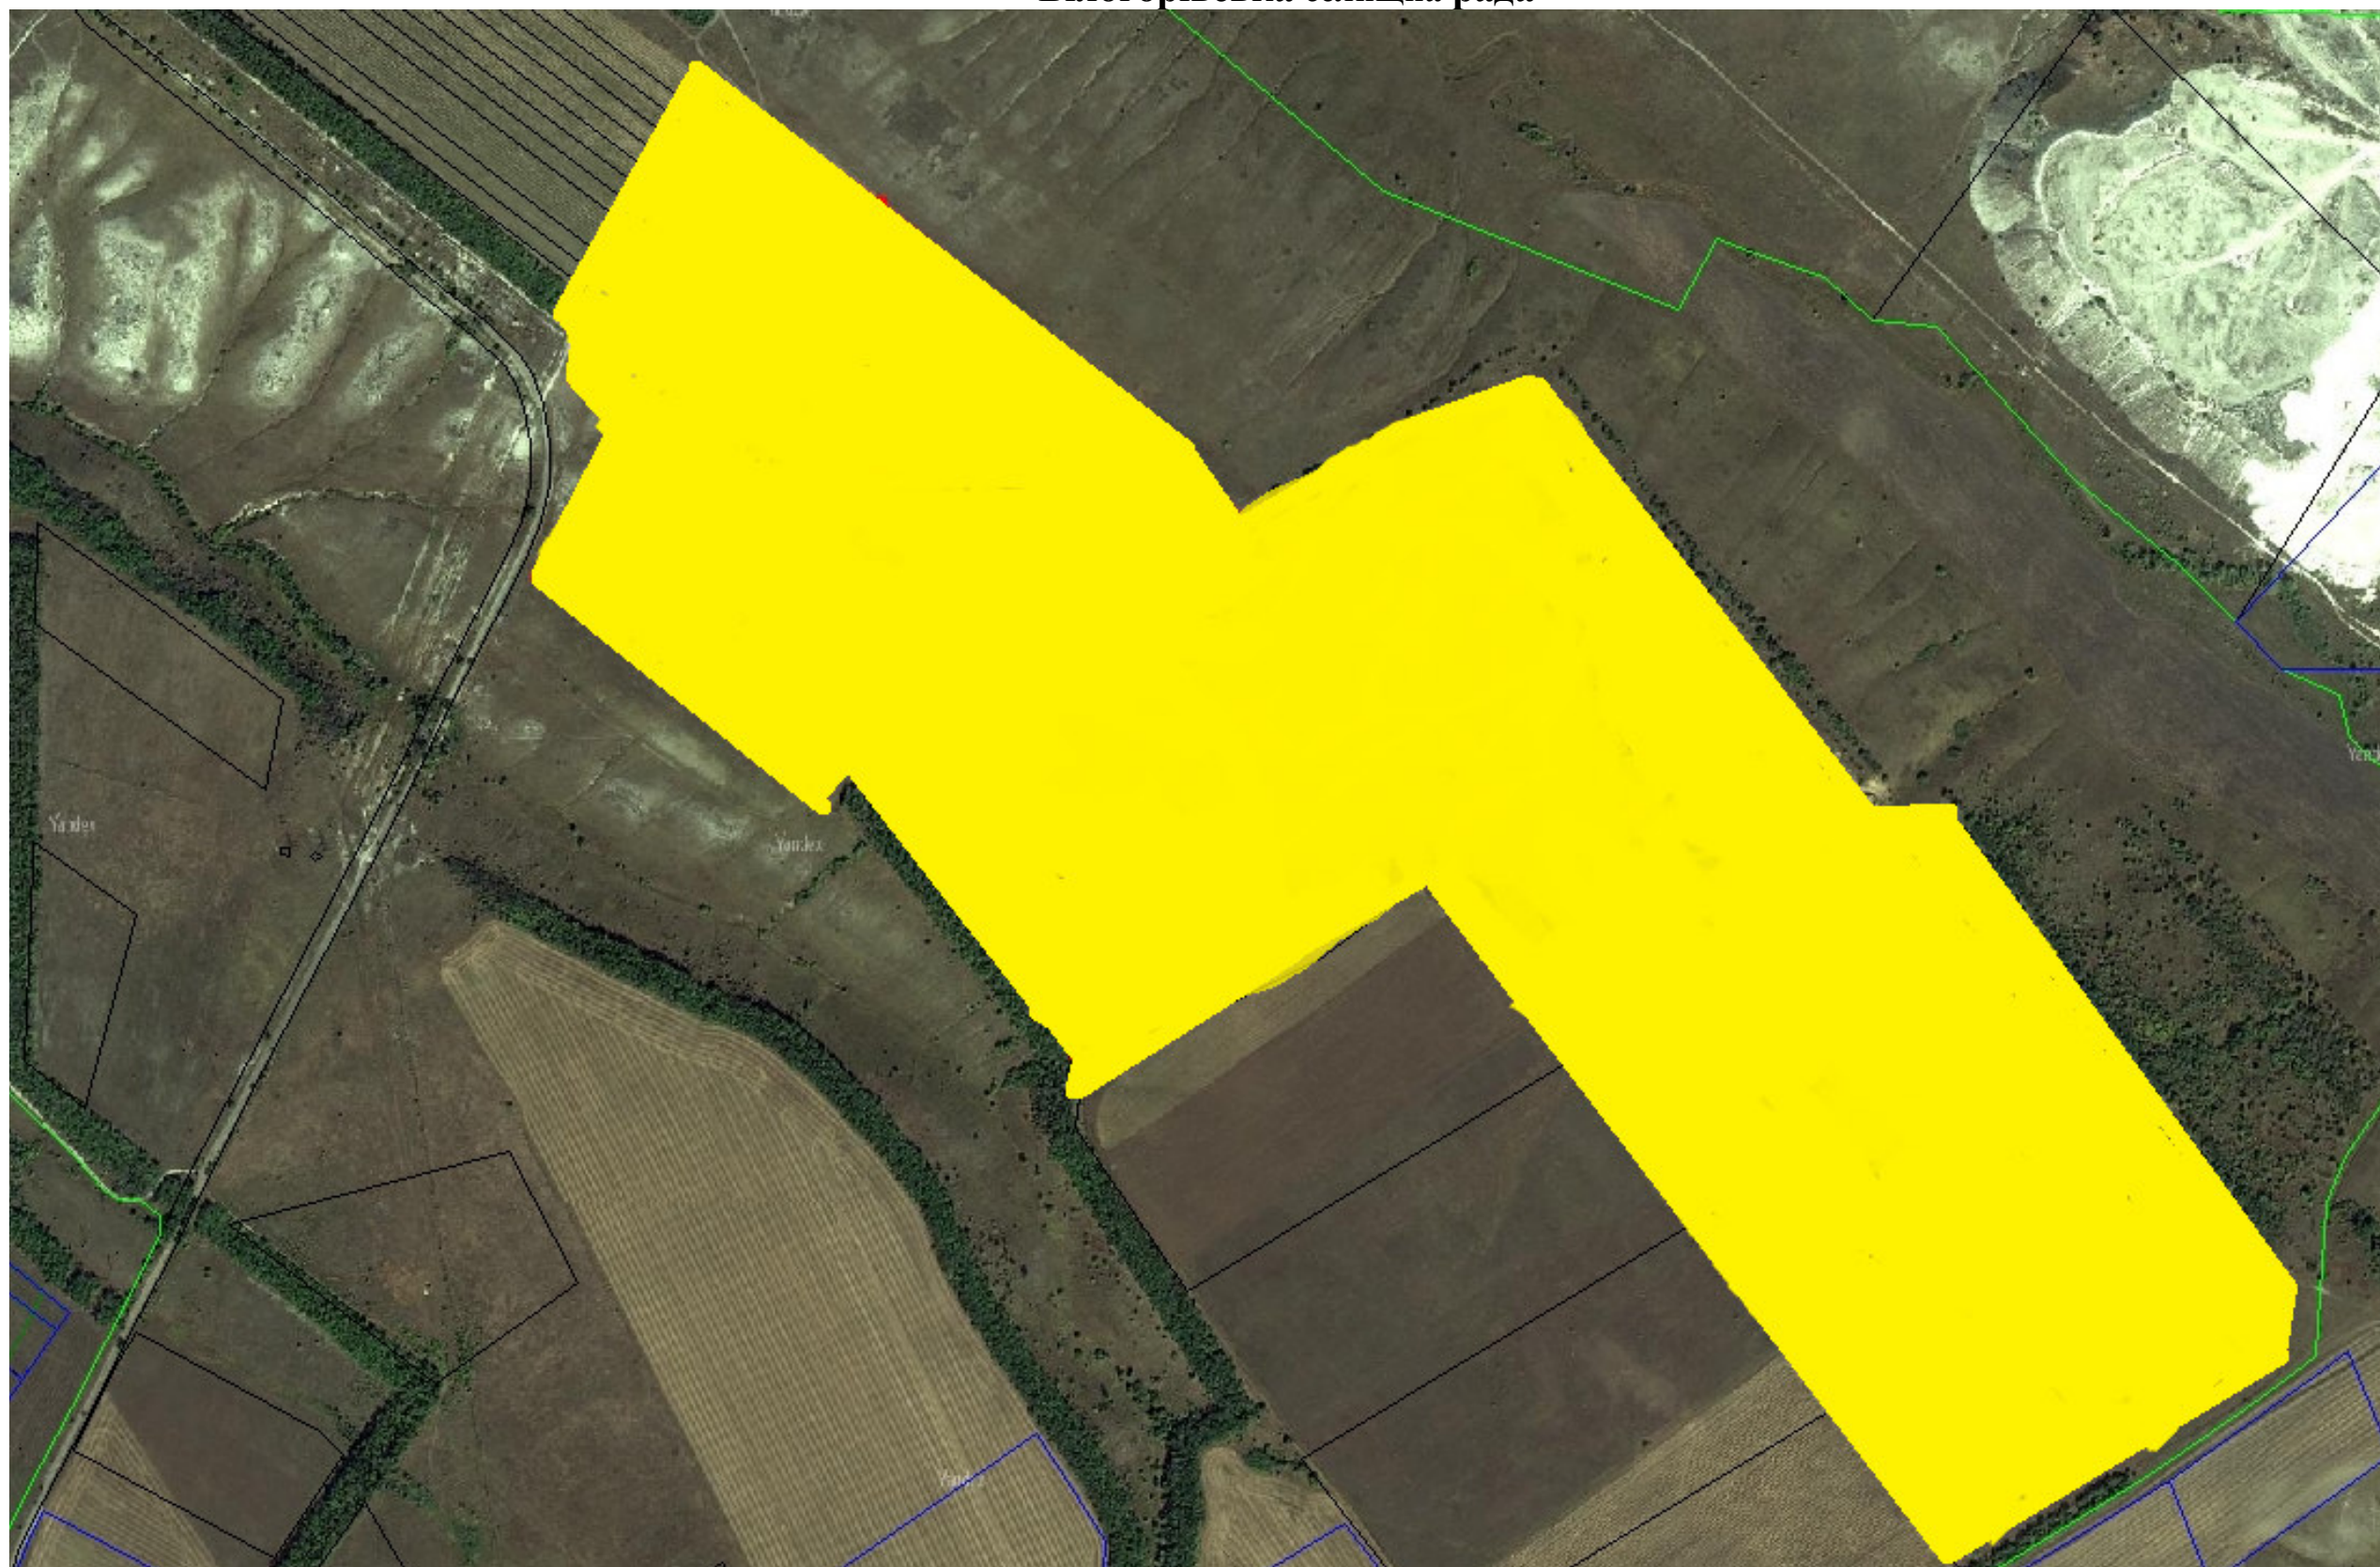

Попаснянський район

Інформація стосовно забезпечення учасників антитерористичної операції земельними ділянками на території
Попаснянського району
(станом на 30 травня 2017 року)

№ з/п	Назва адміністративно-територіальної одиниці (сільська (селищна) рада, місто районного значення)	Кількість учасників АТО	Загальна площа зарезервованих земельних ділянок, га	з них			Кількість учасників АТО, які звернулись із заявою/клопотанням про отримання земельної ділянки	
				для будівництва і обслуговування жилого будинку, господарських будівель і споруд (присадибна ділянка)	для ведення садівництва	для індивідуального дачного будівництва		для ведення особистого селянського господарства
1	2	3	4	5	6	7	8	9
1	Мирнодолинська селищна рада		68,6000				68,6000	
2	Білогорівська селищна рада		95,8000				95,8000	
Всього по району			164,4000				164,4000	19

Мирнодолинська селищна рада

Мирнодолинська селищна рада

 - зарезервованій земельна дільця площадью 56,0000 га для ведення особистого селянського господарства

Мирнодолинська селищна рада

 - зарезервованій земельна делянка площею 12,6000 га для ведення особистого селянського господарства

Білогорівська селищна рада

Білогорівська селищна рада

 - зарезервованій земельна ділянка площею 95,8000 га для ведення особистого селянського господарства