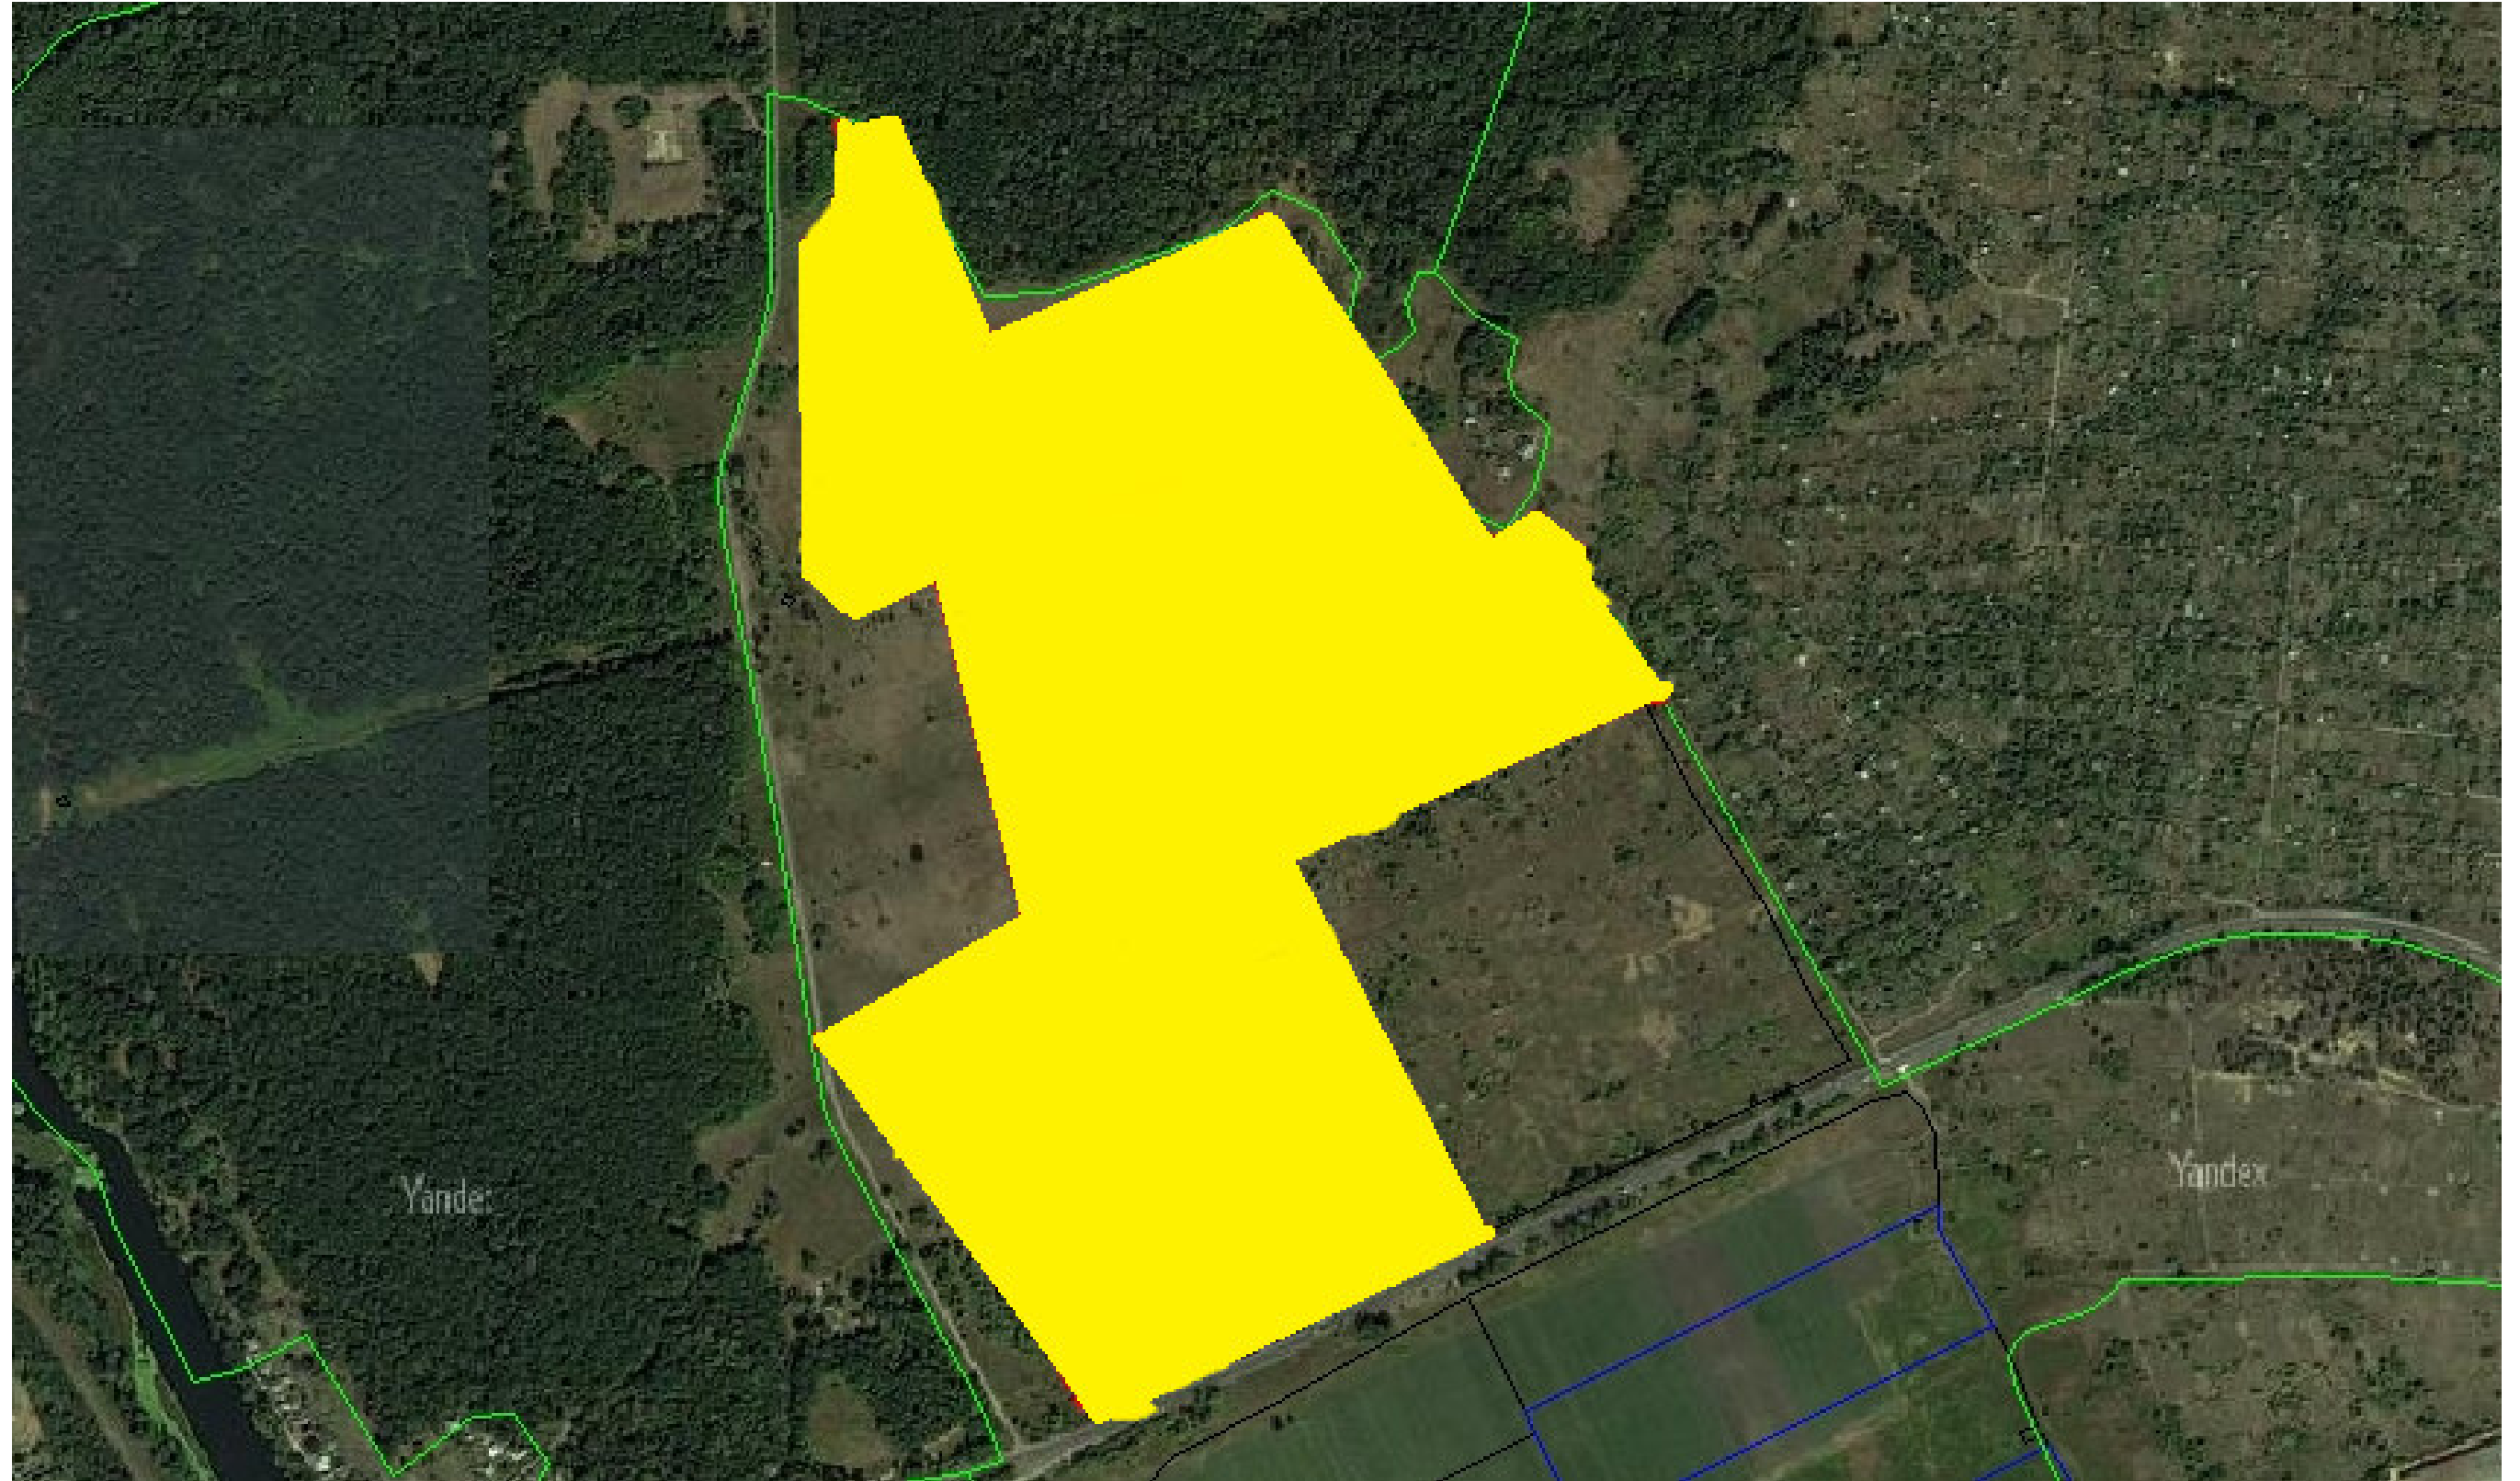

Попаснянський район

Інформація стосовно забезпечення учасників антитерористичної операції земельними ділянками на території
Попаснянського району
(станом на 30 травня 2017 року)

№ з/п	Назва адміністративно-територіальної одиниці (сільська (селищна) рада, місто районного значення)	Кількість учасників АТО	Загальна площа зарезервованих земельних ділянок, га	з них			Кількість учасників АТО, які звернулись із заявою/клопотанням про отримання земельної ділянки	
				для будівництва і обслуговування жилого будинку, господарських будівель і споруд (присадибна ділянка)	для ведення садівництва	для індивідуального дачного будівництва		для ведення особистого селянського господарства
1	2	3	4	5	6	7	8	9
1	Мирнодолинська селищна рада		68,6000				68,6000	
2	Білогорівська селищна рада		95,8000				95,8000	
Всього по району			164,4000				164,4000	19

Мирнодолинська селищна рада

Мирнодолинська селищна рада

 - зарезервованій земельна дільця площадью 56,0000 га для ведення особистого селянського господарства

Мирнодолинська селищна рада

 - зарезервованій земельна делянка площею 12,6000 га для ведення особистого селянського господарства

Білогорівська селищна рада

Білогорівська селищна рада

 - зарезервованій земельна ділянка площею 95,8000 га для ведення особистого селянського господарства