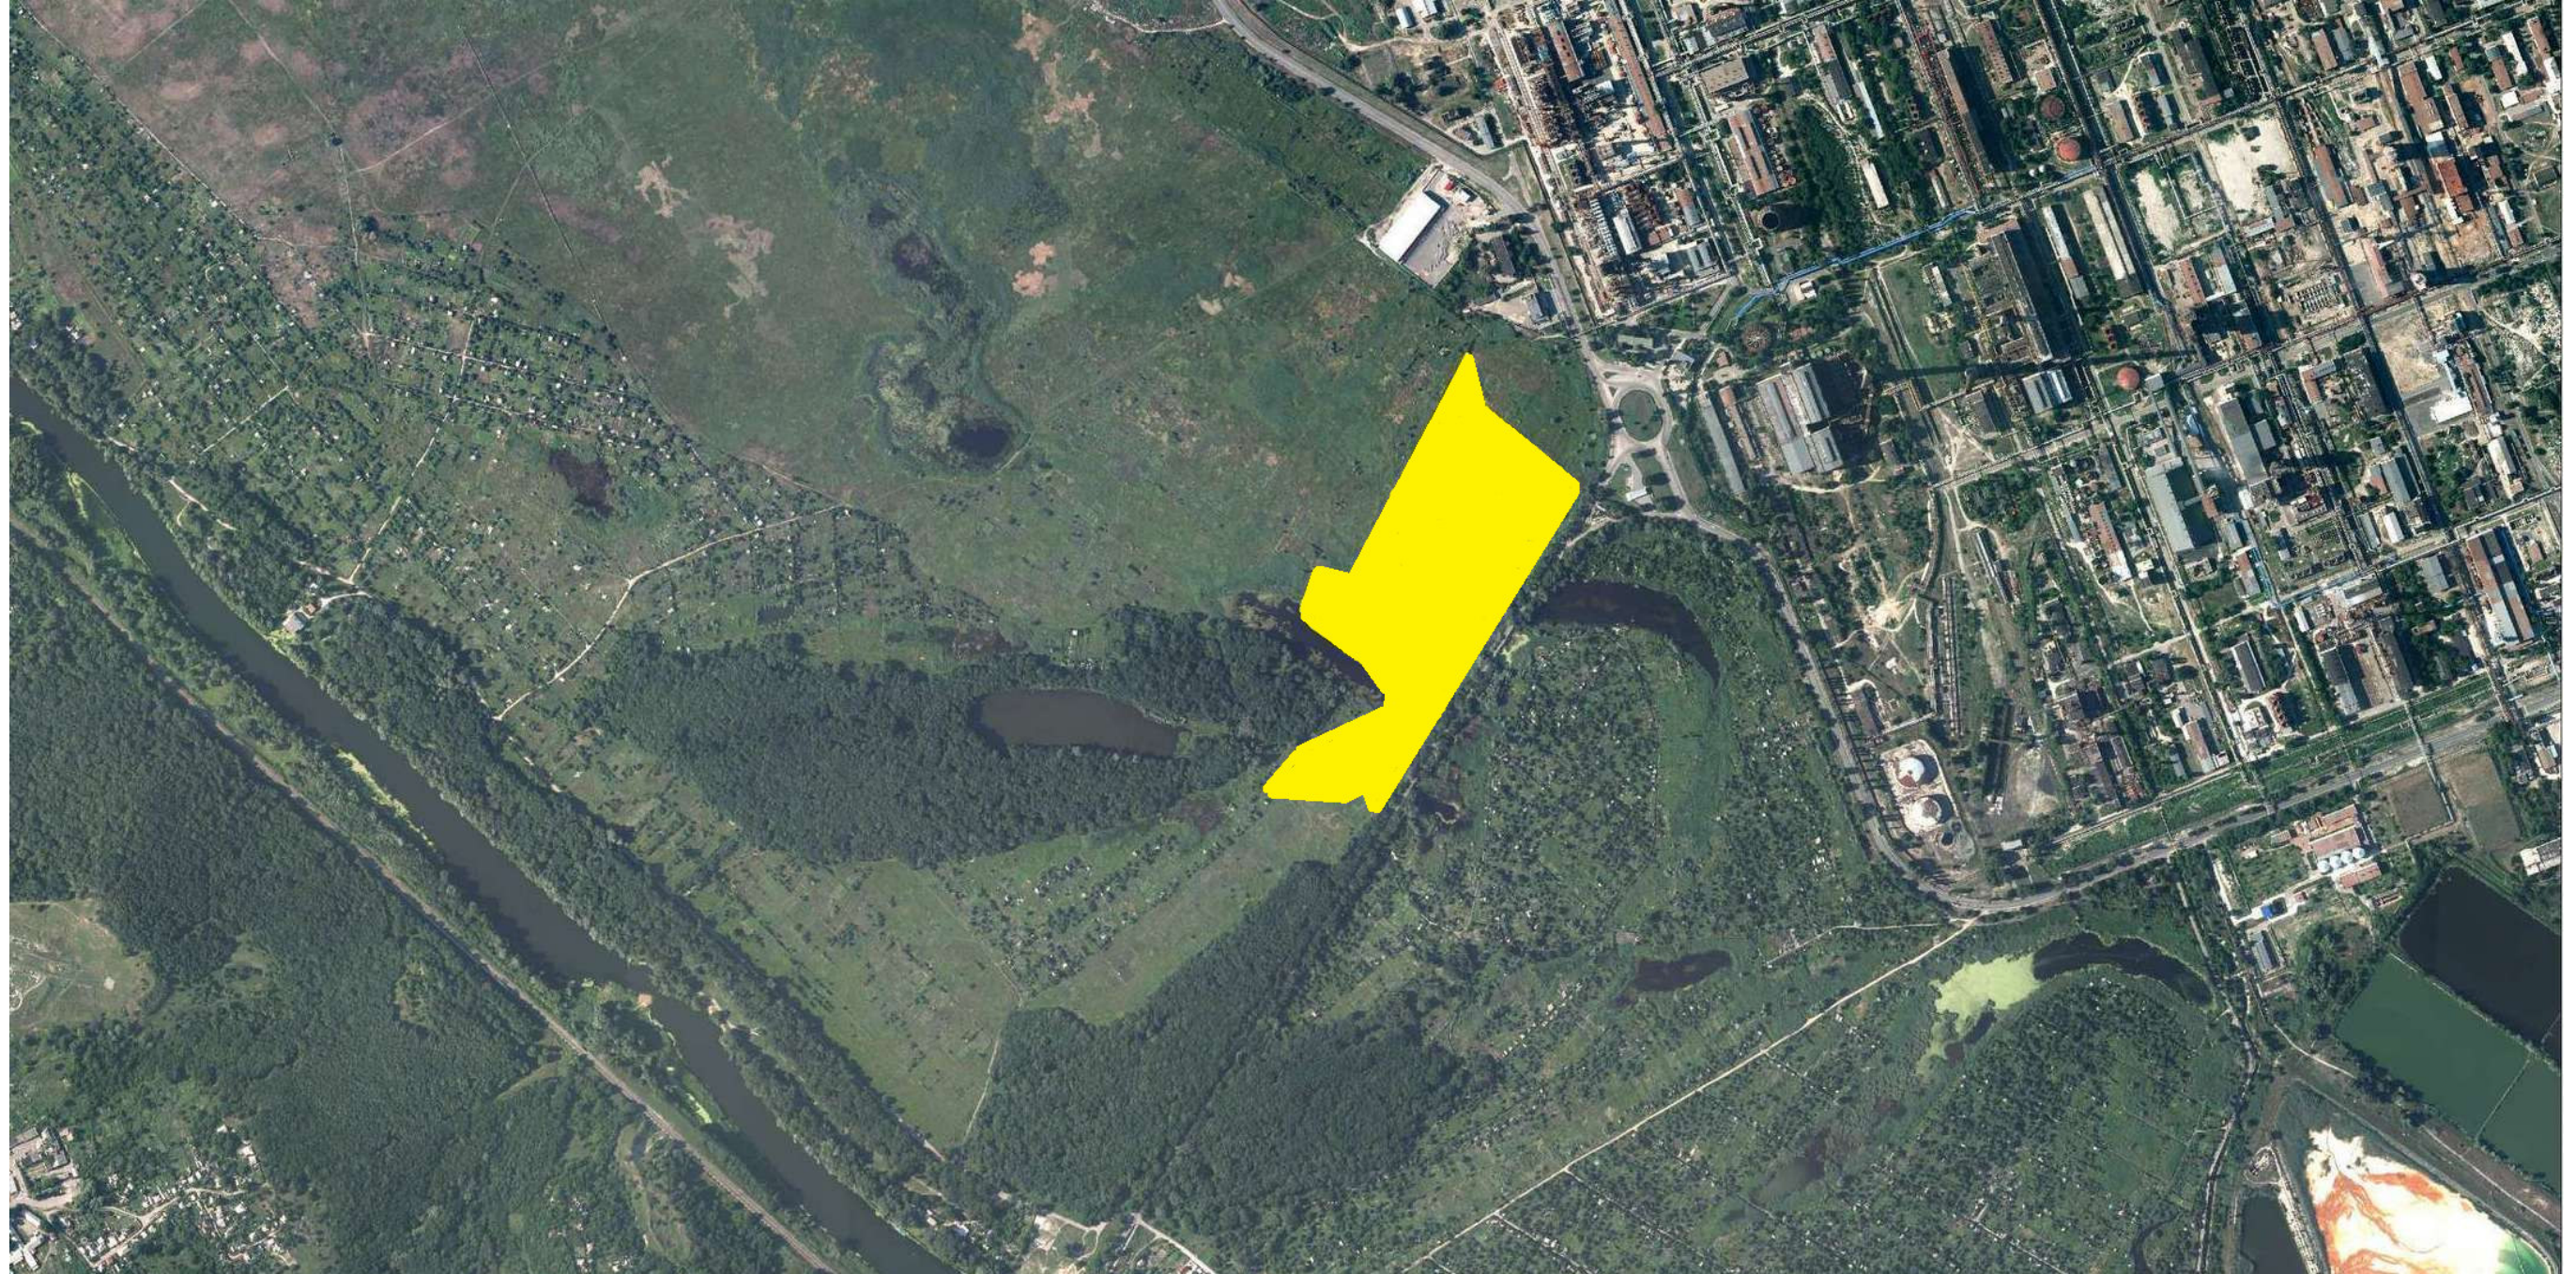

Попаснянський район

Інформація стосовно забезпечення учасників антитерористичної операції земельними ділянками на території
Попаснянського району
(станом на 30 травня 2017 року)

№ з/п	Назва адміністративно-територіальної одиниці (сільська (селищна) рада, місто районного значення)	Кількість учасників АТО	Загальна площа зарезервованих земельних ділянок, га	з них			Кількість учасників АТО, які звернулись із заявою/клопотанням про отримання земельної ділянки	
				для будівництва і обслуговування жилого будинку, господарських будівель і споруд (присадибна ділянка)	для ведення садівництва	для індивідуального дачного будівництва		для ведення особистого селянського господарства
1	2	3	4	5	6	7	8	9
1	Мирнодолинська селищна рада		68,6000				68,6000	
2	Білогорівська селищна рада		95,8000				95,8000	
Всього по району			164,4000				164,4000	19

Мирнодолинська селищна рада

Мирнодолинська селищна рада

 - зарезервованій земельна дільця площадью 56,0000 га для ведення особистого селянського господарства

Мирнодолинська селищна рада

 - зарезервованій земельна делянка площею 12,6000 га для ведення особистого селянського господарства

Білогорівська селищна рада

Білогорівська селищна рада

 - зарезервованій земельна ділянка площею 95,8000 га для ведення особистого селянського господарства