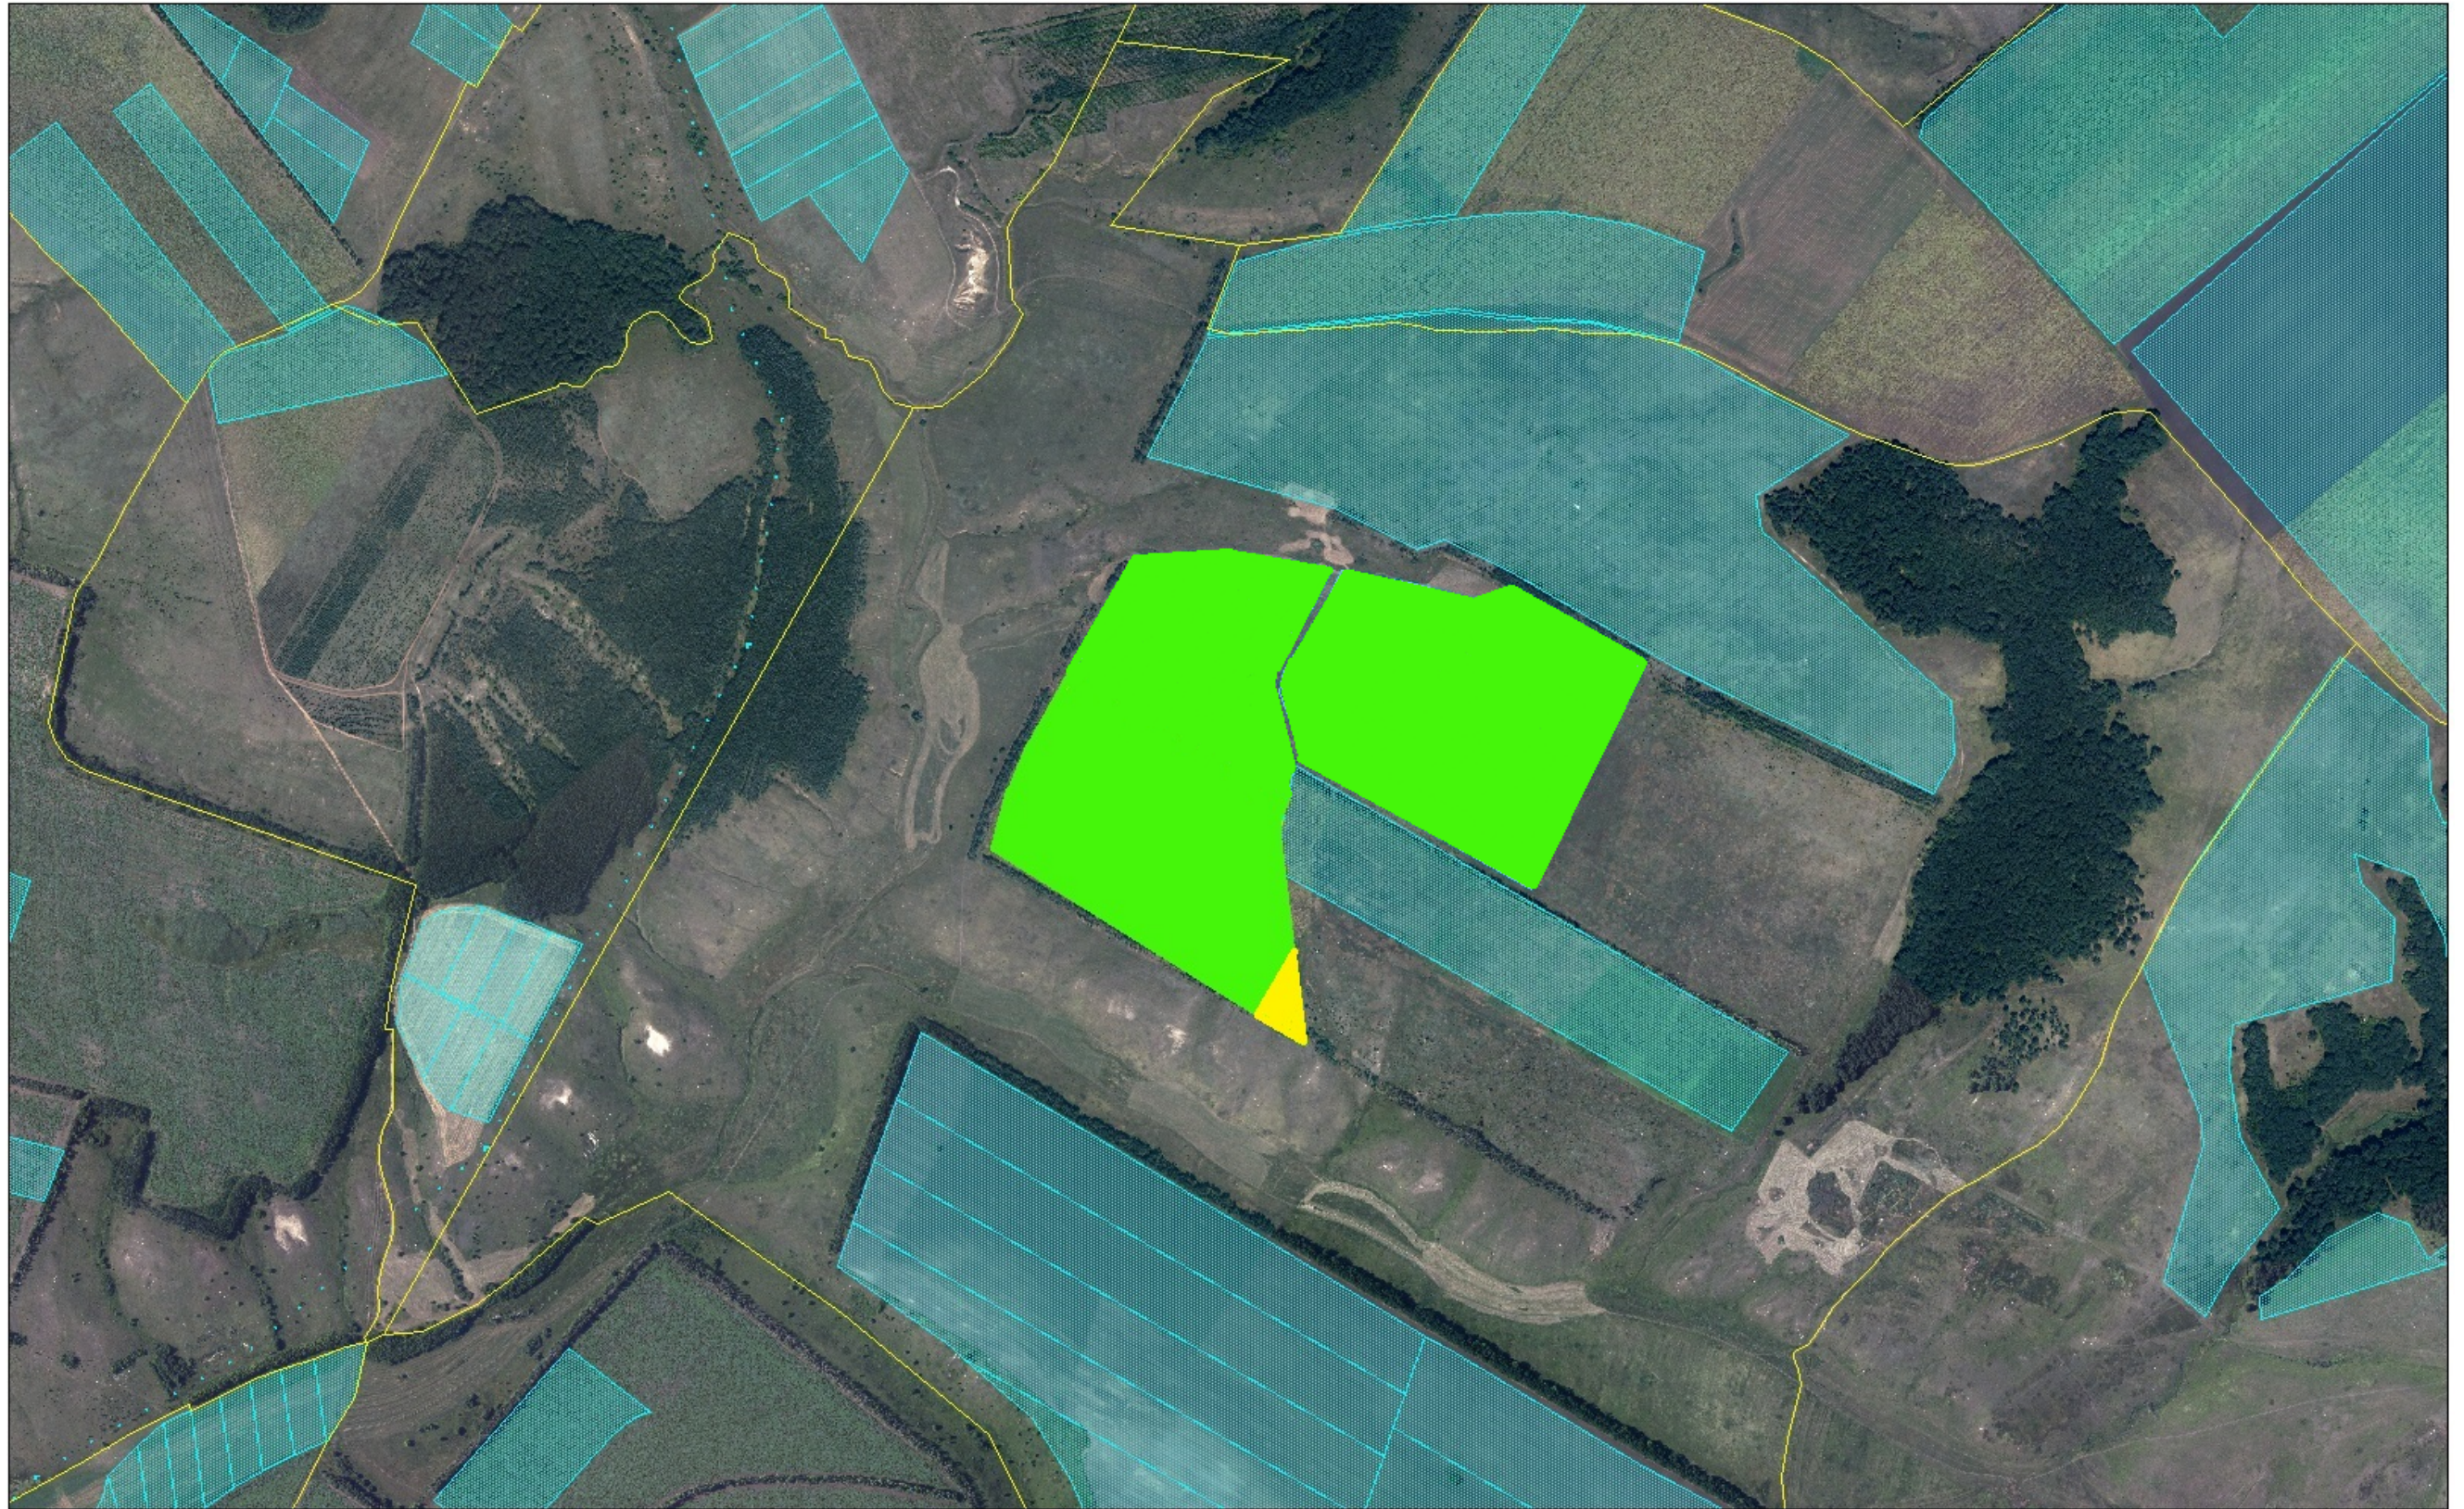

Просянська сільська рада

Присянська сільська рада

- площа земельних ділянок на які надано наказ про затвердження проекту – 2,0000 га;
- зарезервована земельна ділянка орієнтовною площею 1,6000 га цільове призначення – для ведення особистого селянського господарства

Марківська селищна рада

Марківська селищна рада

 зарезервована земельна ділянка орієнтовною площею 4,0000 га цільове призначення – для ведення особистого селянського господарства

Кабичівська сільська рада

Кабичівська сільська рада

- земельна ділянка орієнтовною площею 46,0000 га на яку надано дозвіл
- зарезервована земельна ділянка орієнтовною площею 1,0000 га цільове призначення – для ведення особистого селянського господарства

Бондарівська сільська рада

Бондарівська сільська рада

■ земельна ділянка орієнтовною площею 8,0000 га на яку надано дозвіл

Кризька сільська рада

Кризька сільська рада

■ зарезервована земельна ділянка орієнтовною площею 8,50000 га цільове призначення – для ведення особистого селянського господарства