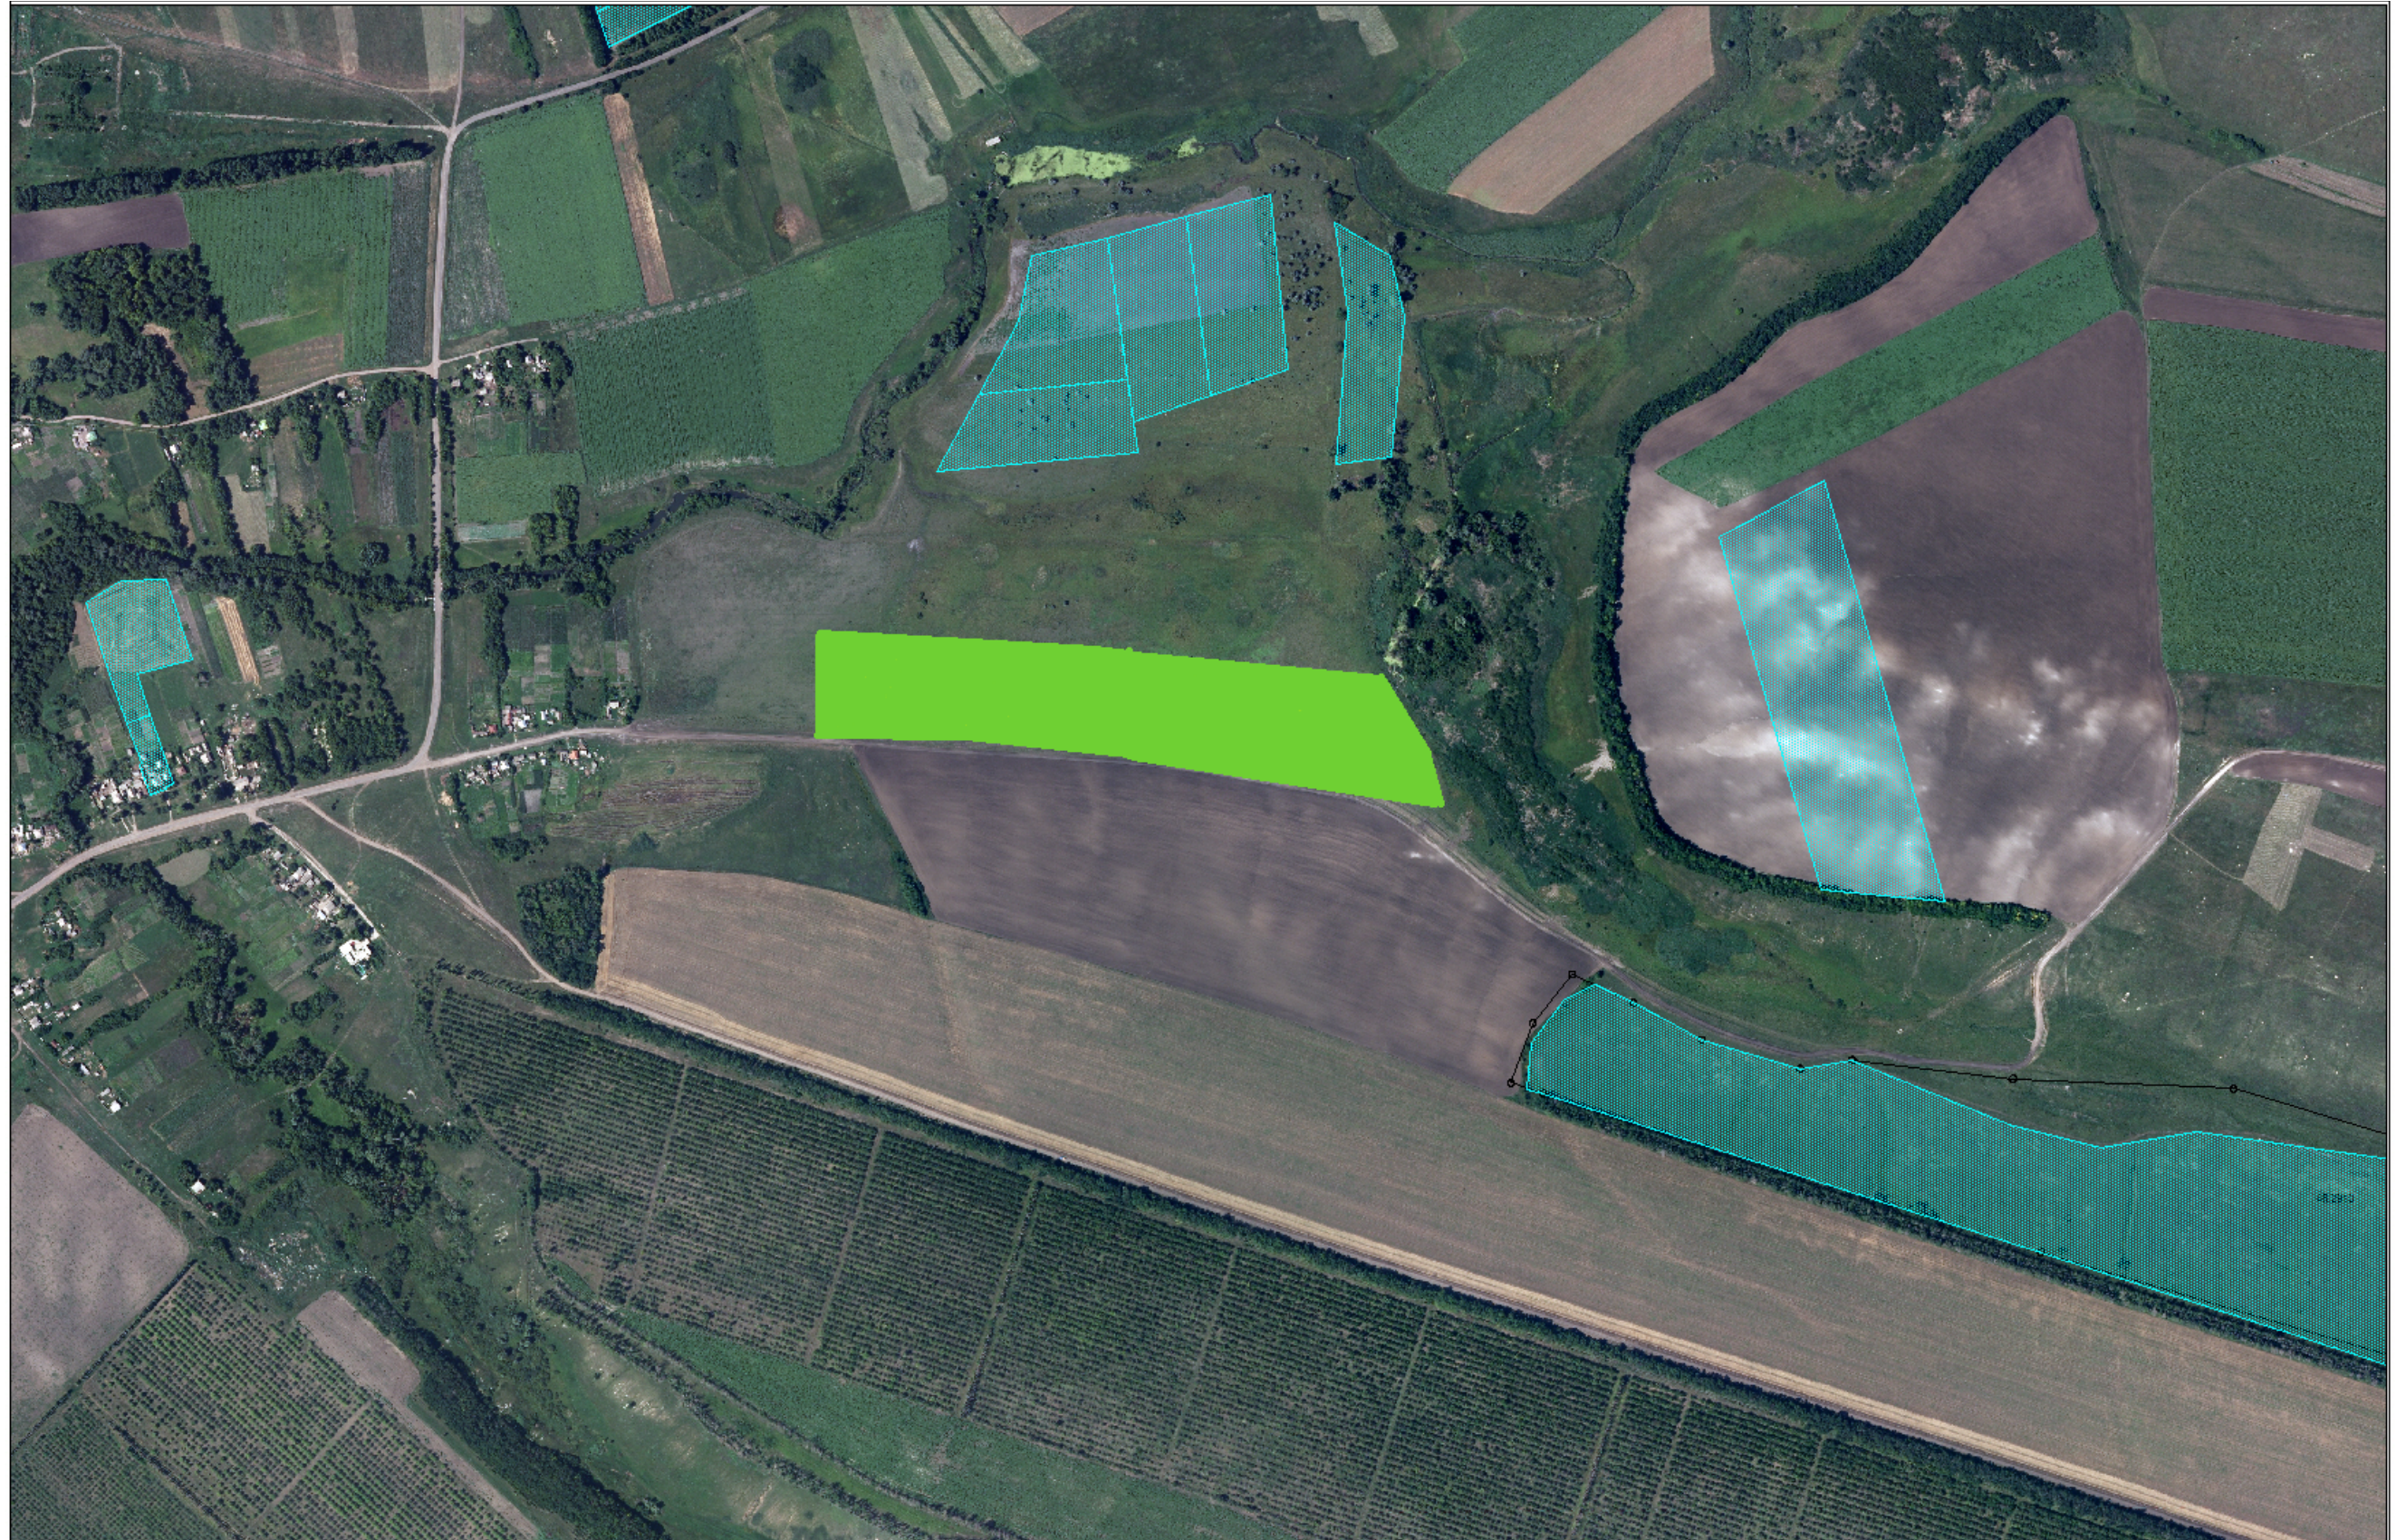

Просянська сільська рада

Присянська сільська рада

- площа земельних ділянок на які надано наказ про затвердження проекту – 2,0000 га;
- зарезервована земельна ділянка орієнтовною площею 1,6000 га цільове призначення – для ведення особистого селянського господарства

Марківська селищна рада

Марківська селищна рада

 зарезервована земельна ділянка орієнтовною площею 4,0000 га цільове призначення – для ведення особистого селянського господарства

Кабичівська сільська рада

Кабичівська сільська рада

- земельна ділянка орієнтовною площею 46,0000 га на яку надано дозвіл
- зарезервована земельна ділянка орієнтовною площею 1,0000 га цільове призначення – для ведення особистого селянського господарства

Бондарівська сільська рада

Бондарівська сільська рада

■ земельна ділянка орієнтовною площею 8,0000 га на яку надано дозвіл

Кризька сільська рада

Кризька сільська рада

■ зарезервована земельна ділянка орієнтовною площею 8,50000 га цільове призначення – для ведення особистого селянського господарства