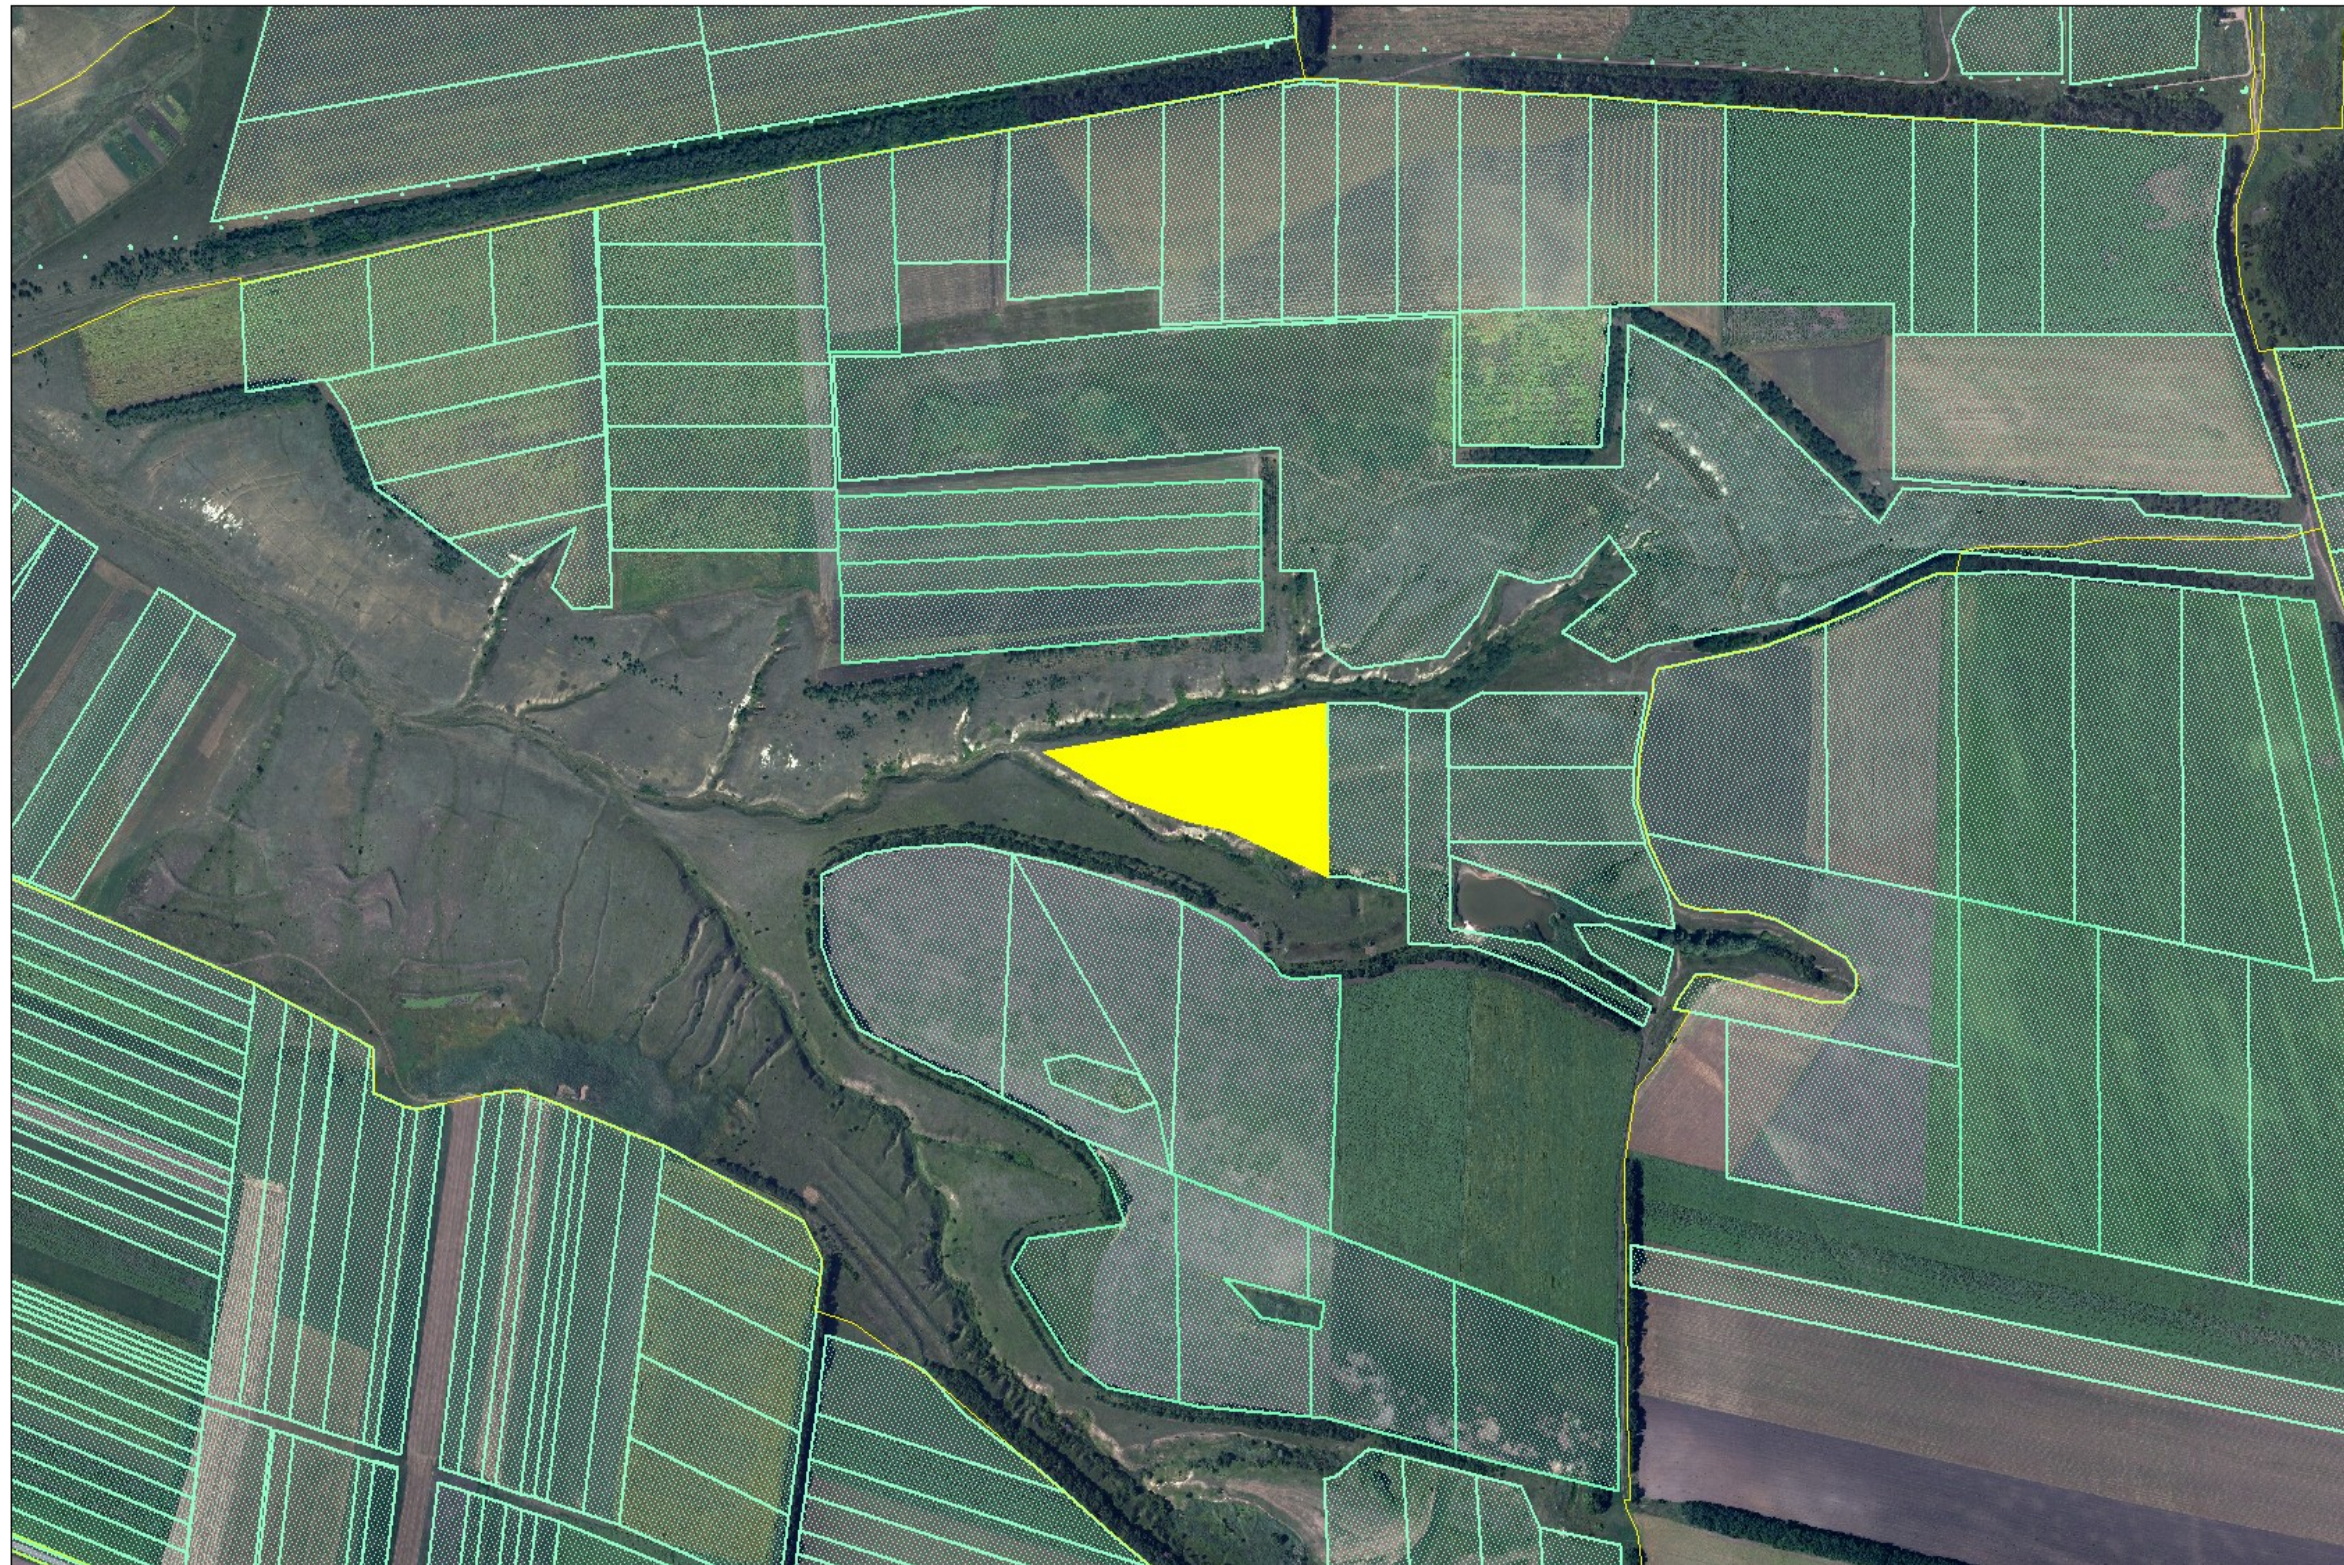

Просянська сільська рада

Присянська сільська рада

- площа земельних ділянок на які надано наказ про затвердження проекту – 2,0000 га;
- зарезервована земельна ділянка орієнтовною площею 1,6000 га цільове призначення – для ведення особистого селянського господарства

Марківська селищна рада

Марківська селищна рада

 зарезервована земельна ділянка орієнтовною площею 4,0000 га цільове призначення – для ведення особистого селянського господарства

Кабичівська сільська рада

Кабичівська сільська рада

- земельна ділянка орієнтовною площею 46,0000 га на яку надано дозвіл
- зарезервована земельна ділянка орієнтовною площею 1,0000 га цільове призначення – для ведення особистого селянського господарства

Бондарівська сільська рада

Бондарівська сільська рада

■ земельна ділянка орієнтовною площею 8,0000 га на яку надано дозвіл

Кризька сільська рада

Кризька сільська рада

■ зарезервована земельна ділянка орієнтовною площею 8,50000 га цільове призначення – для ведення особистого селянського господарства