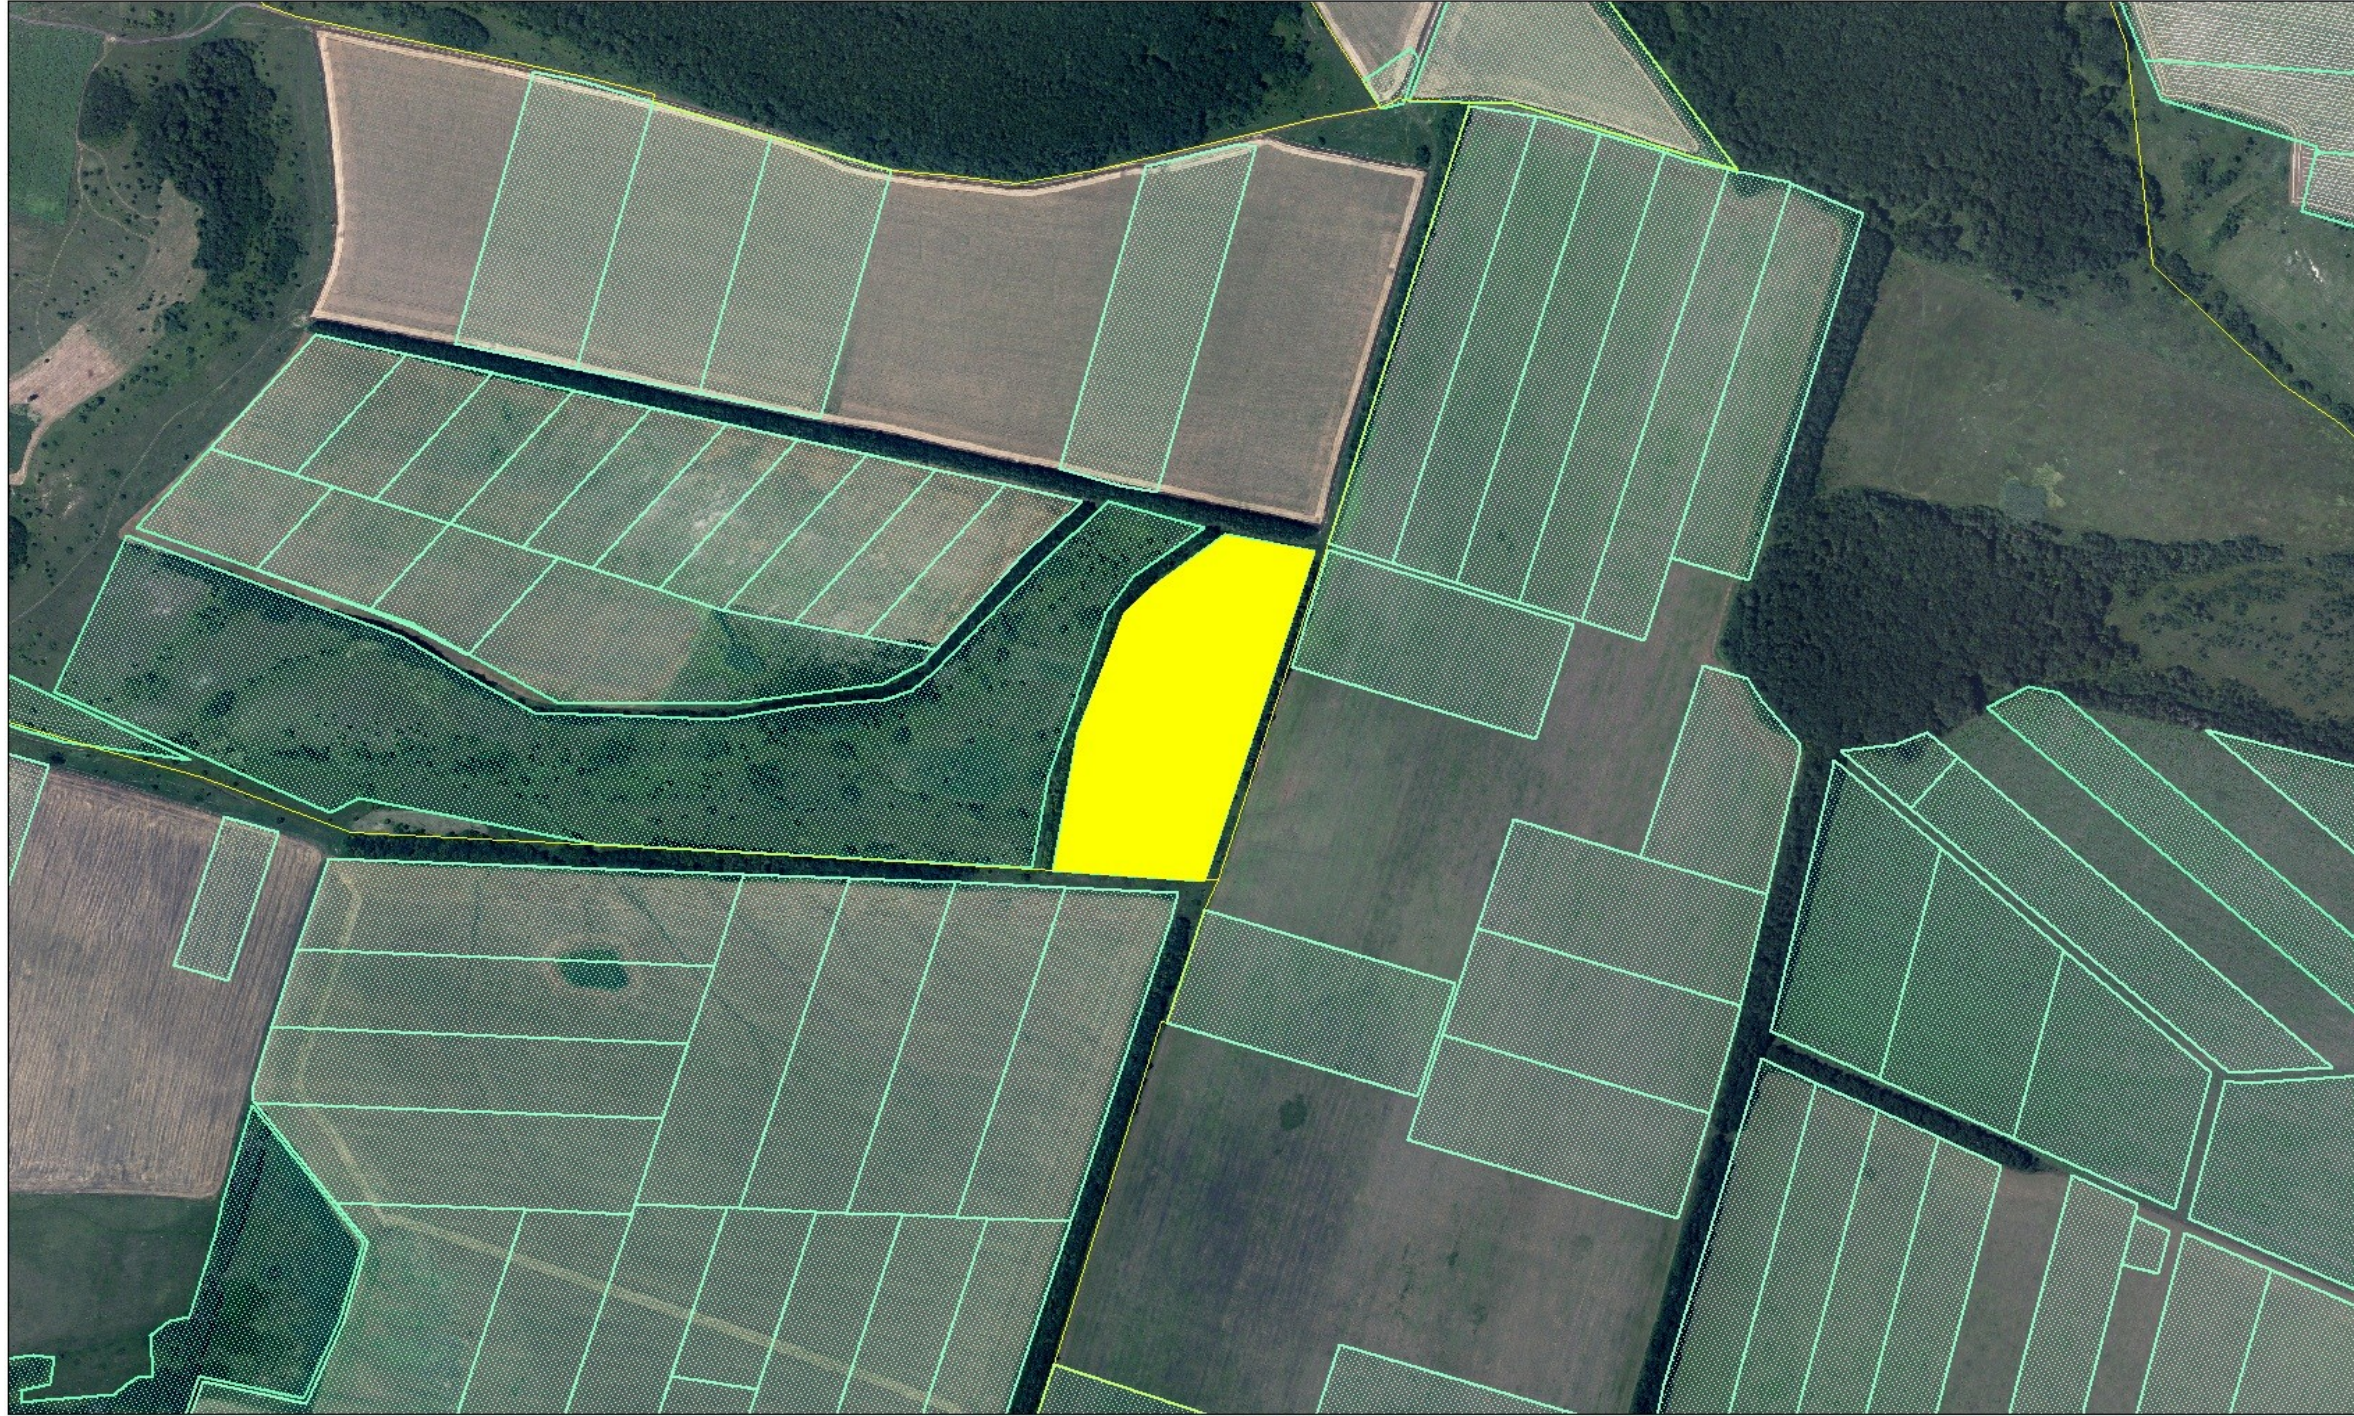

Просянська сільська рада

Присянська сільська рада

- площа земельних ділянок на які надано наказ про затвердження проекту – 2,0000 га;
- зарезервована земельна ділянка орієнтовною площею 1,6000 га цільове призначення – для ведення особистого селянського господарства

Кабичівська сільська рада

- земельна ділянка орієнтовною площею 46,0000 га на яку надано дозвіл
- зарезервована земельна ділянка орієнтовною площею 1,0000 га цільове призначення – для ведення особистого селянського господарства

Бондарівська сільська рада

Бондарівська сільська рада

■ земельна ділянка орієнтовною площею 8,0000 га на яку надано дозвіл

Кризька сільська рада

Кризька сільська рада

■ зарезервована земельна ділянка орієнтовною площею 8,50000 га цільове призначення – для ведення особистого селянського господарства