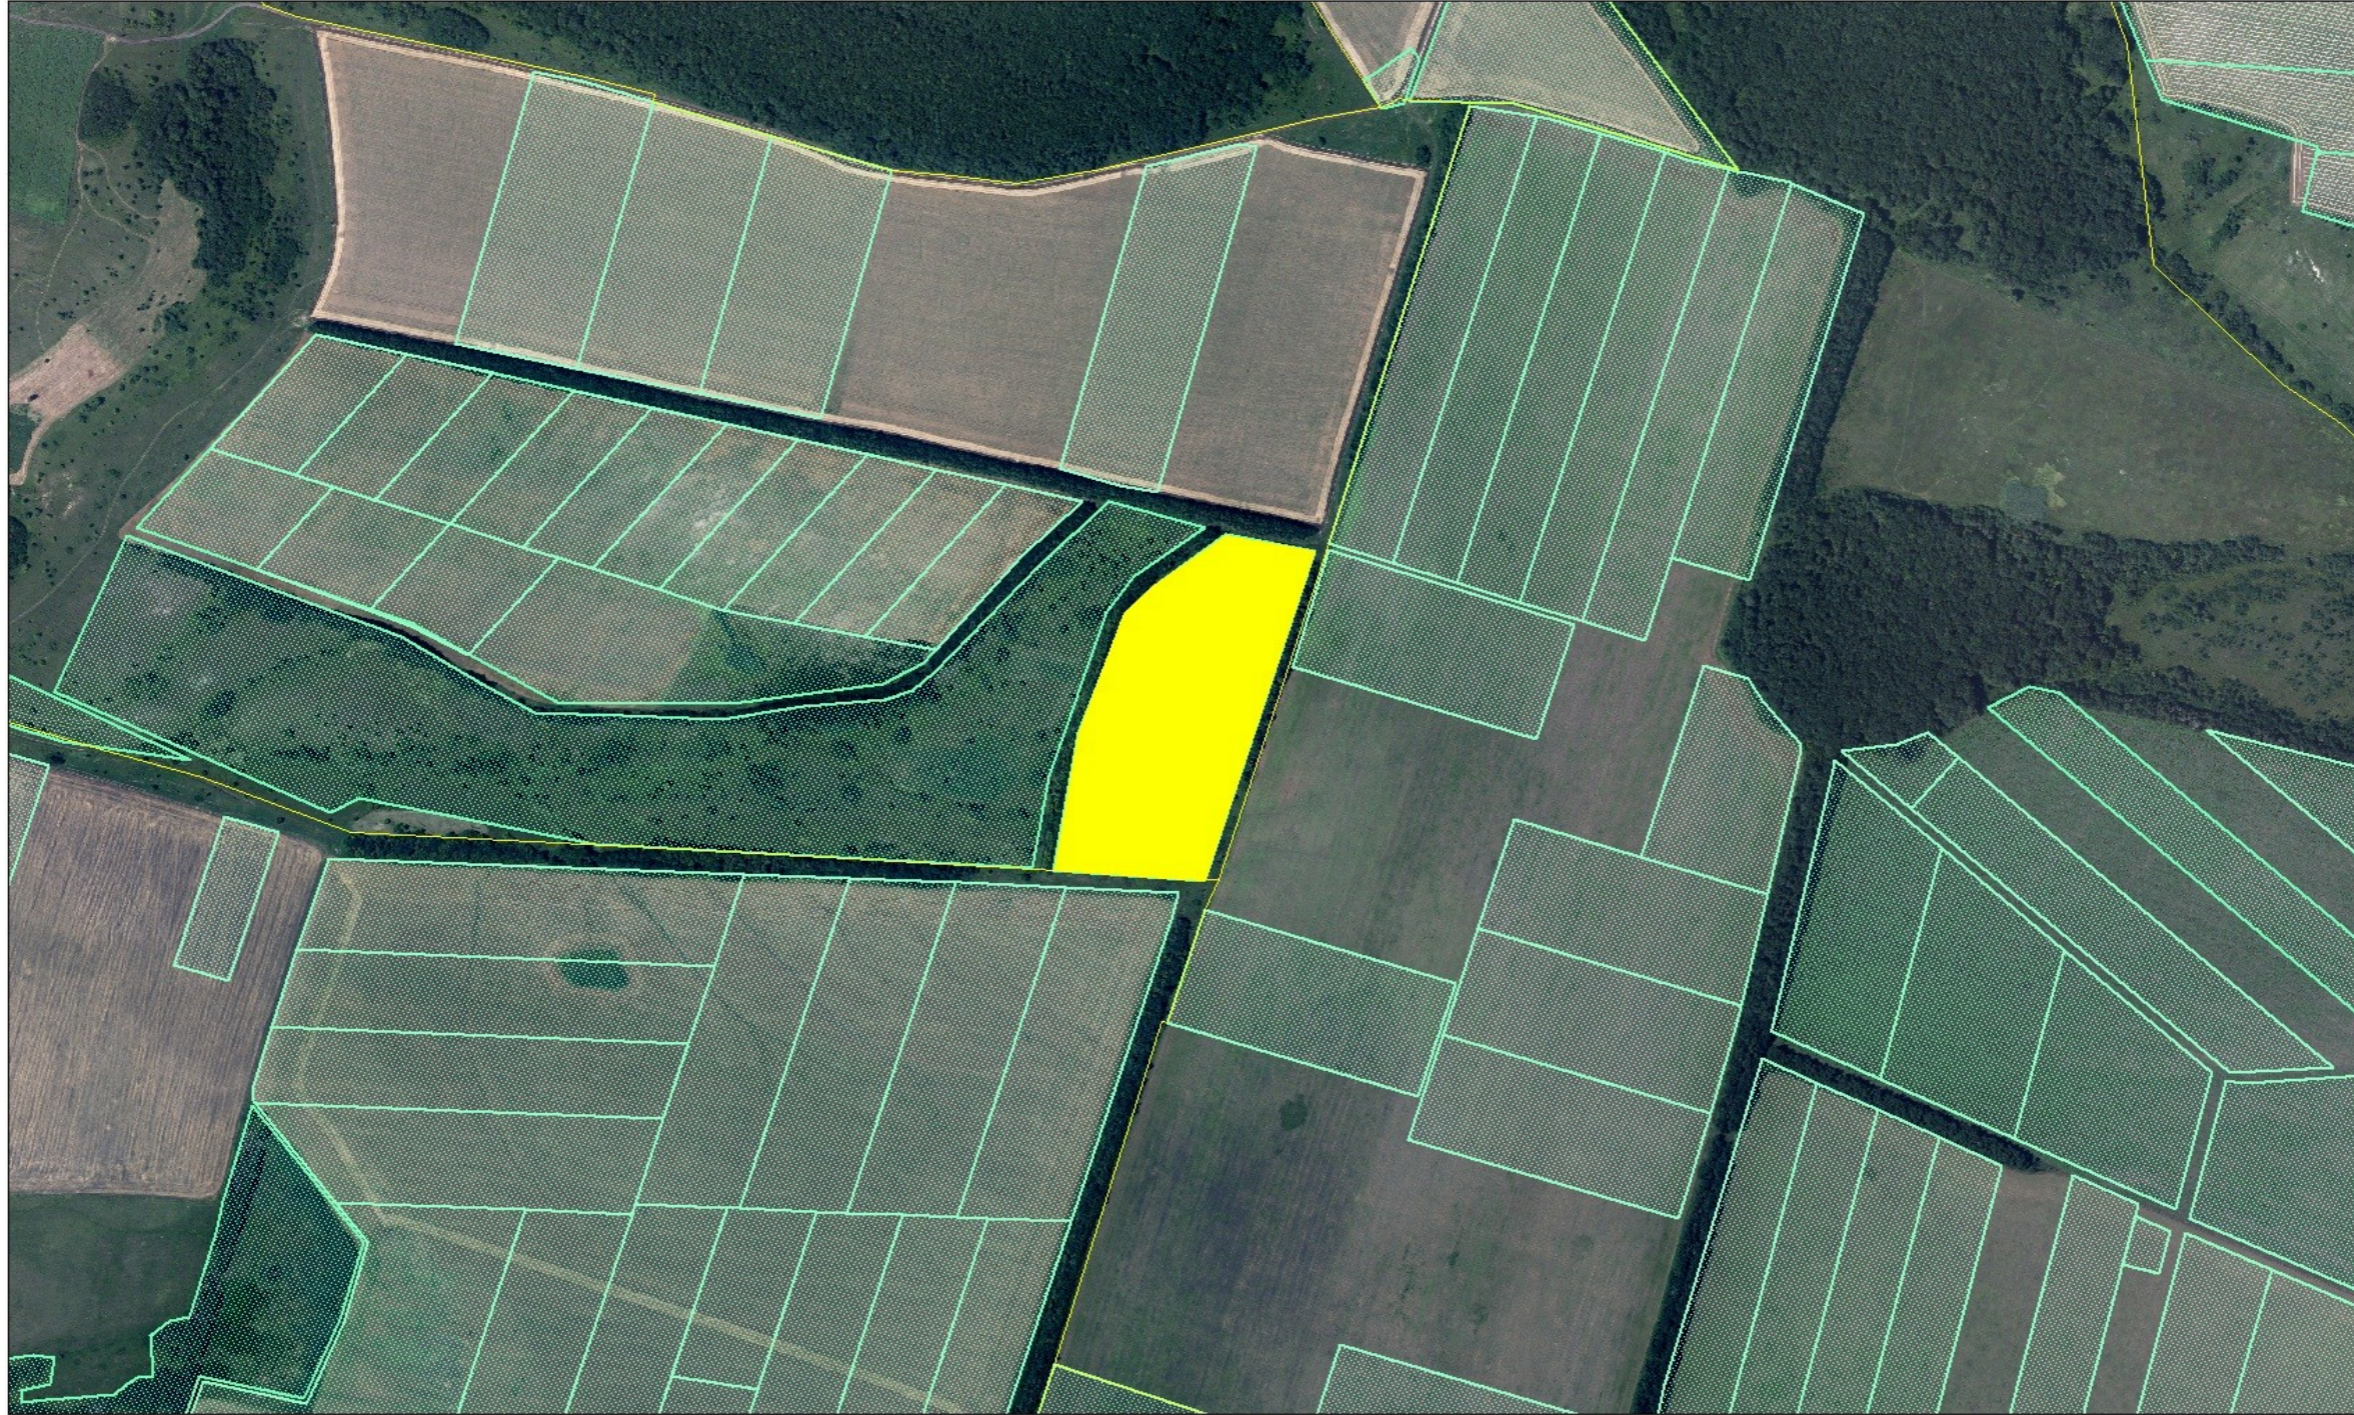

Присянська сільська рада

Присянська сільська рада

-  площа земельних ділянок на які надано наказ про затвердження проекту – 2,0000 га;
-  зарезервована земельна ділянка орієнтовною площею 1,6000 га цільове призначення – для ведення особистого селянського господарства

Кабичівська сільська рада

-  земельна ділянка орієнтовною площею 46,0000 га на яку надано дозвіл
-  зарезервована земельна ділянка орієнтовною площею 1,0000 га цільове призначення – для ведення особистого селянського господарства

Бондарівська сільська рада

Бондарівська сільська рада

 земельна ділянка орієнтовною площею 8,0000 га на яку надано дозвіл

Кризька сільська рада

Кризька сільська рада

 зарезервована земельна ділянка орієнтовною площею 8,50000 га цільове призначення – для ведення особистого селянського господарства

Краснопільська сільська рада

Краснопільська сільська рада

 зарезервована земельна ділянка орієнтовною площею 2,7560 га цільове призначення – для ведення особистого селянського господарства