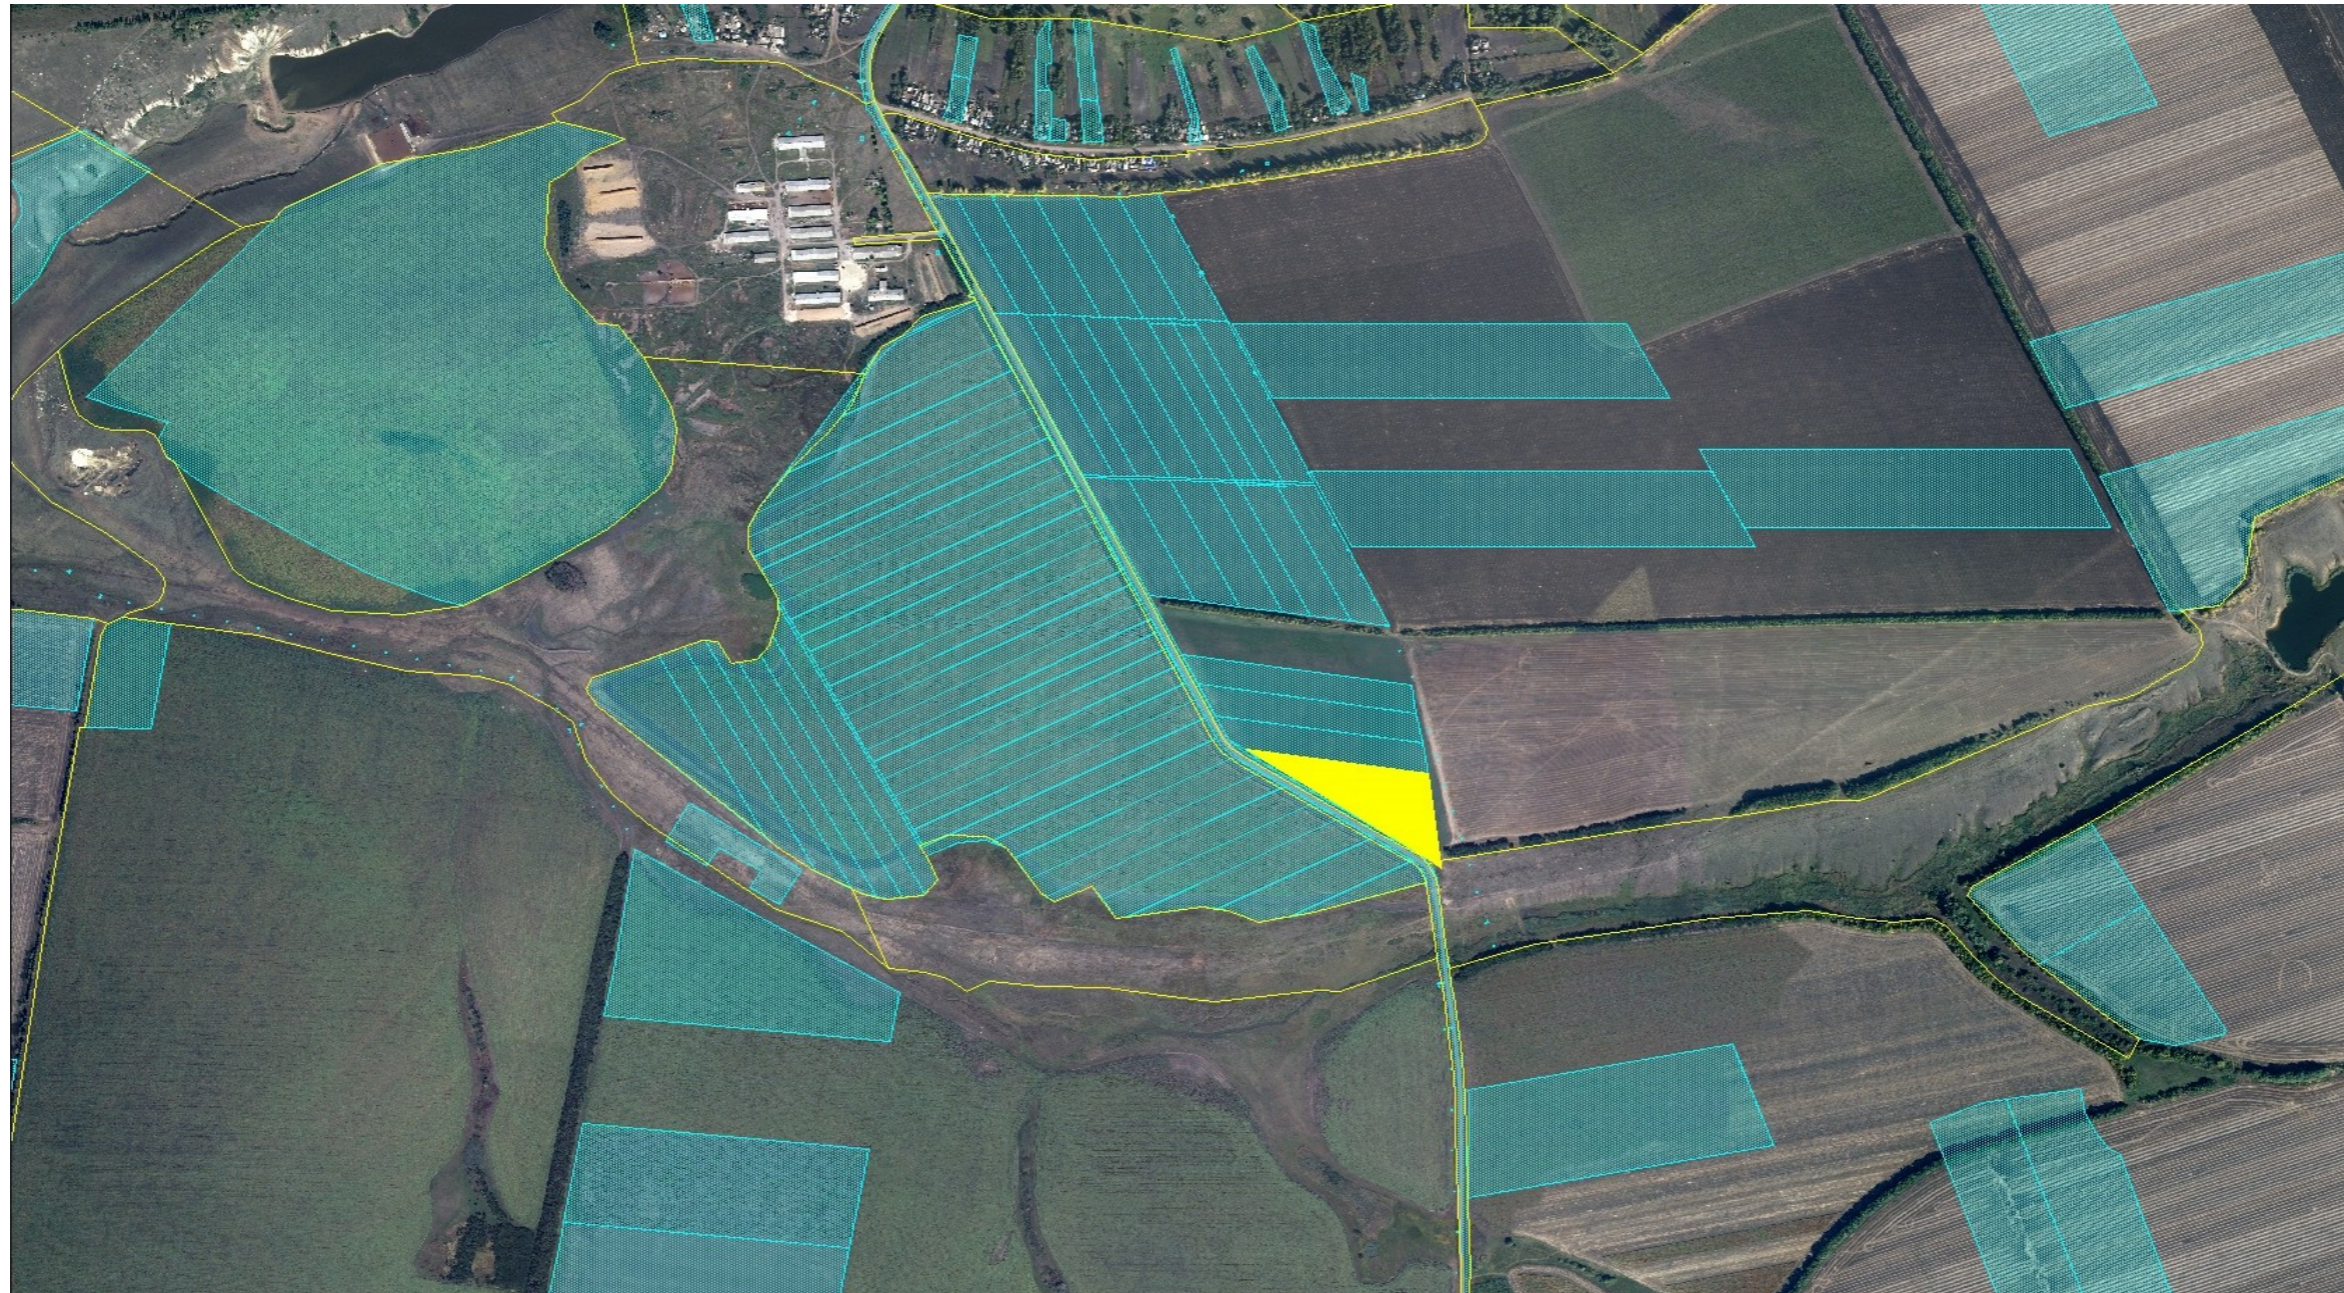

Присянська сільська рада

Присянська сільська рада

-  площа земельних ділянок на які надано наказ про затвердження проекту – 2,0000 га;
-  зарезервована земельна ділянка орієнтовною площею 1,6000 га цільове призначення – для ведення особистого селянського господарства

Кабичівська сільська рада

-  земельна ділянка орієнтовною площею 46,0000 га на яку надано дозвіл
-  зарезервована земельна ділянка орієнтовною площею 1,0000 га цільове призначення – для ведення особистого селянського господарства

Бондарівська сільська рада

Бондарівська сільська рада

 земельна ділянка орієнтовною площею 8,0000 га на яку надано дозвіл

Кризька сільська рада

Кризька сільська рада

 зарезервована земельна ділянка орієнтовною площею 8,50000 га цільове призначення – для ведення особистого селянського господарства

Краснопільська сільська рада

Краснопільська сільська рада

 зарезервована земельна ділянка орієнтовною площею 2,7560 га цільове призначення – для ведення особистого селянського господарства