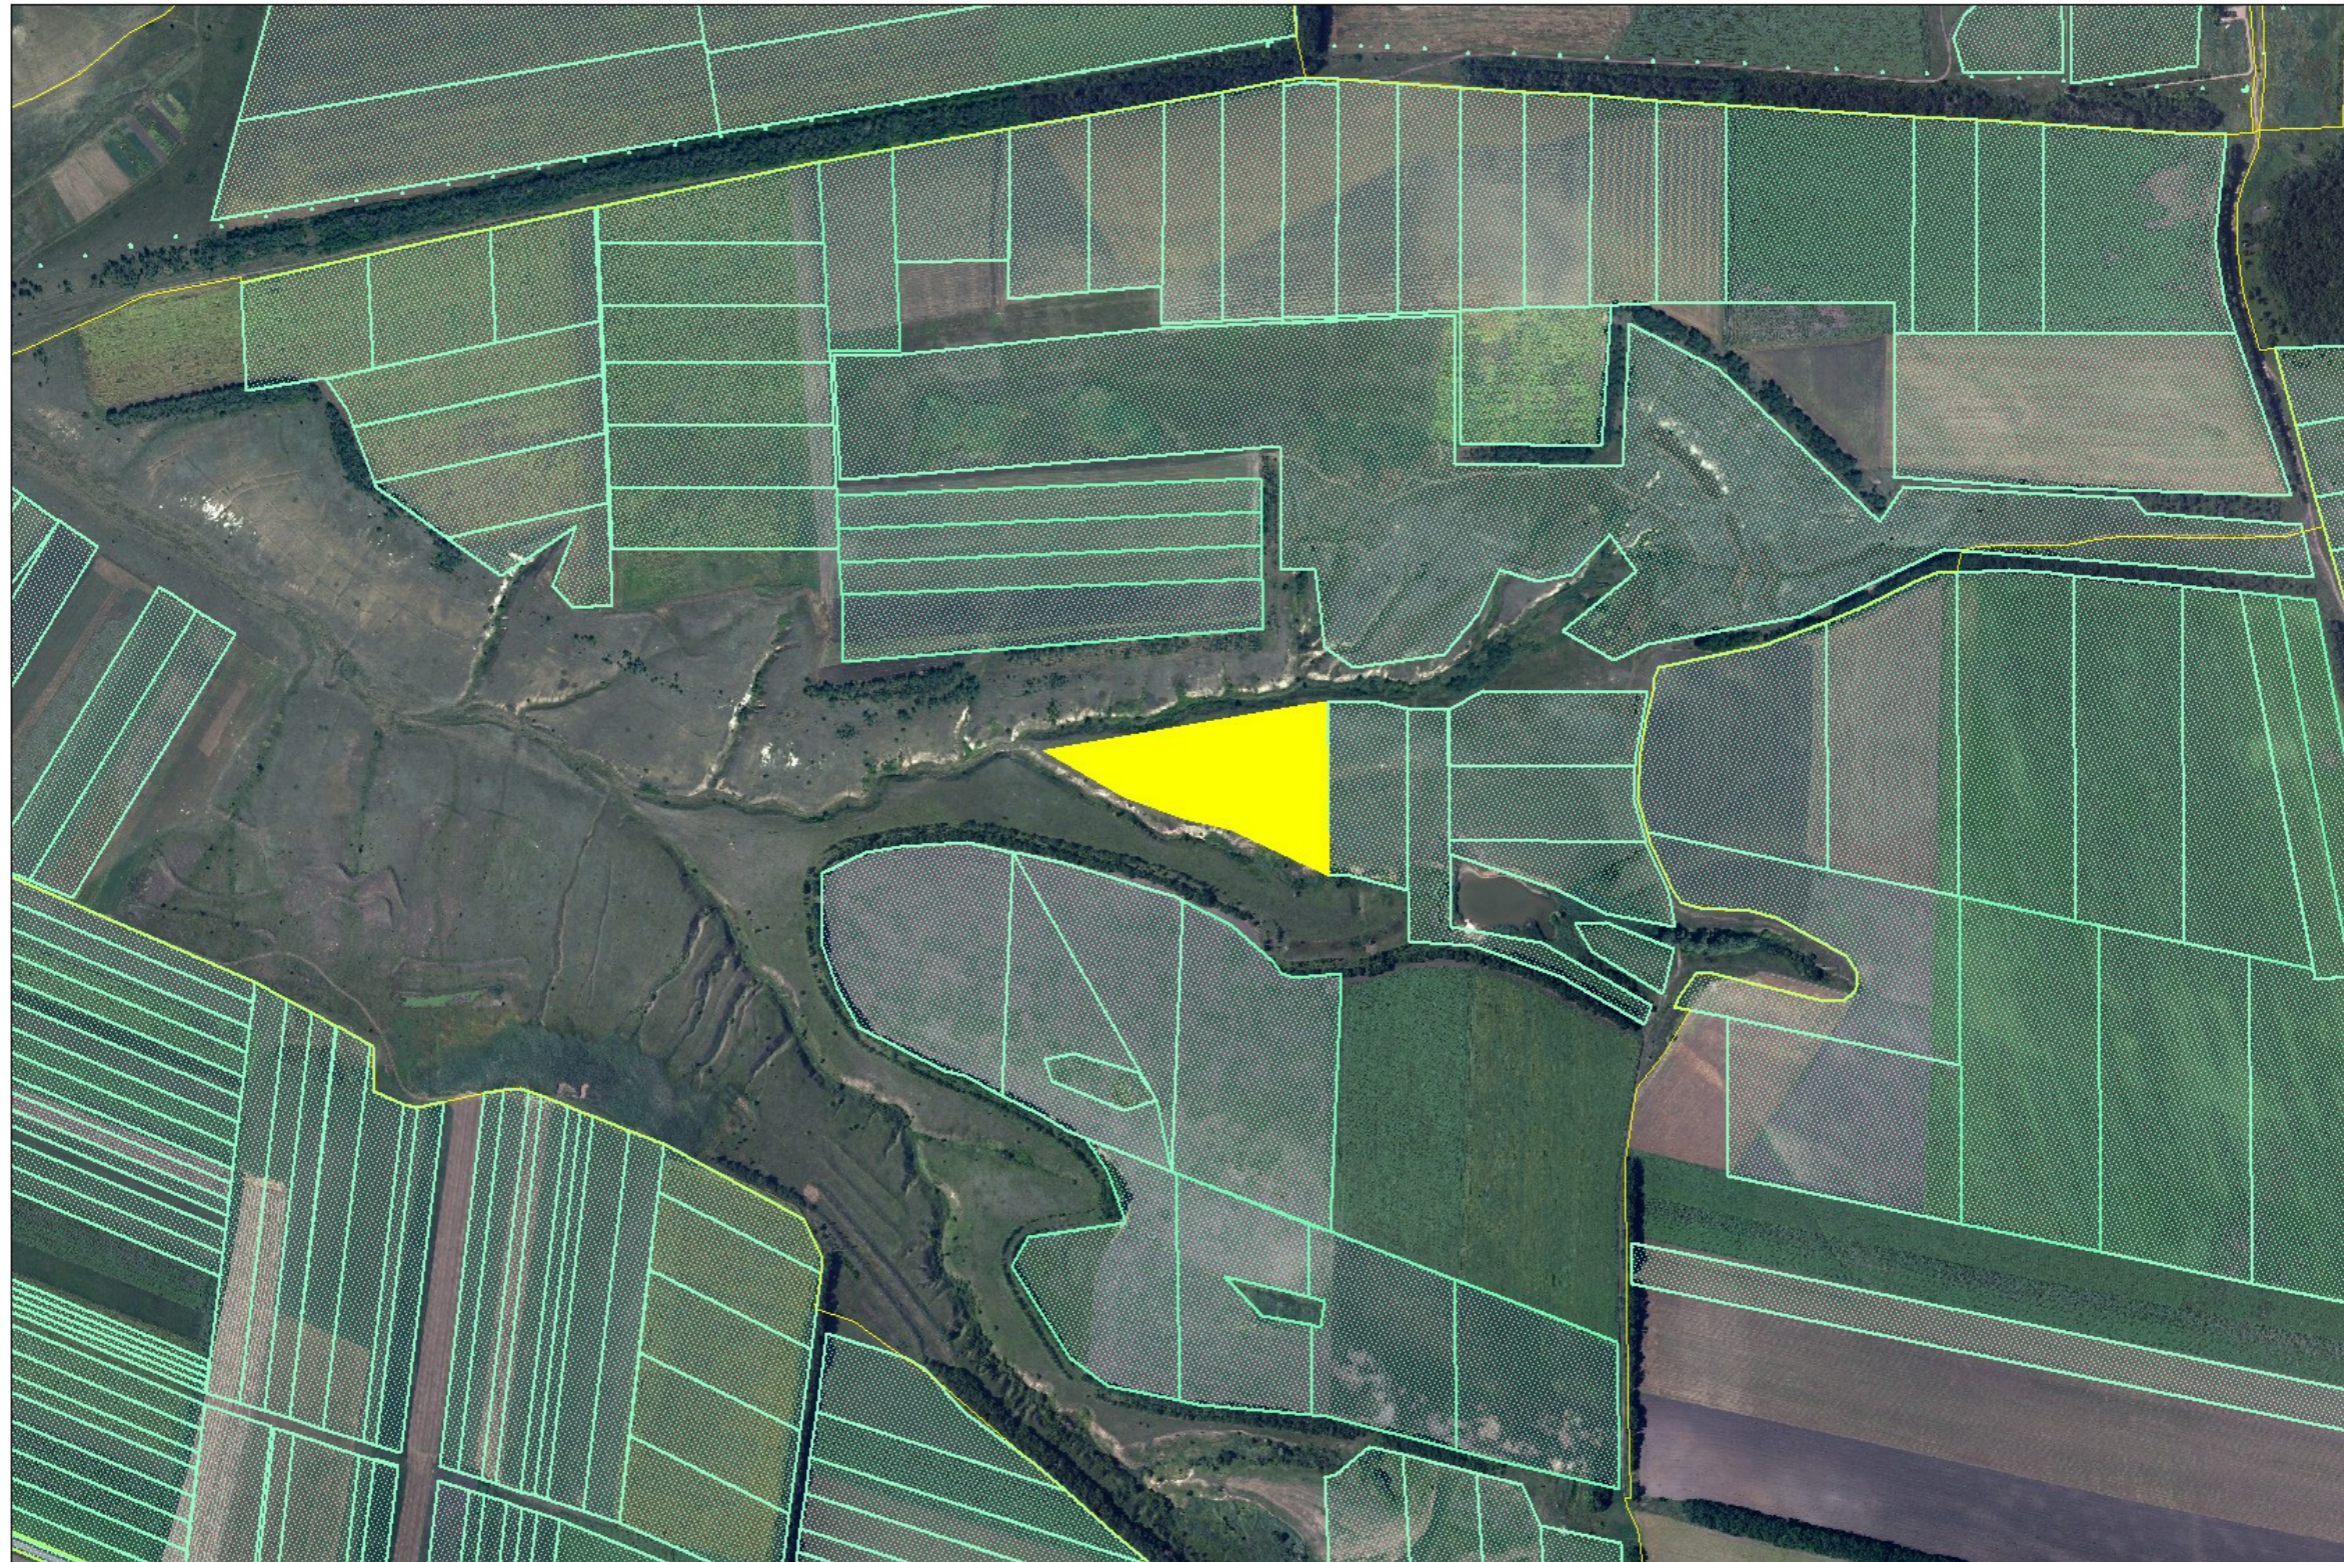

Марківська селищна рада

зарезервована земельна ділянка орієнтовною площею 4,0000 га цільове призначення – для ведення особистого селянського господарства