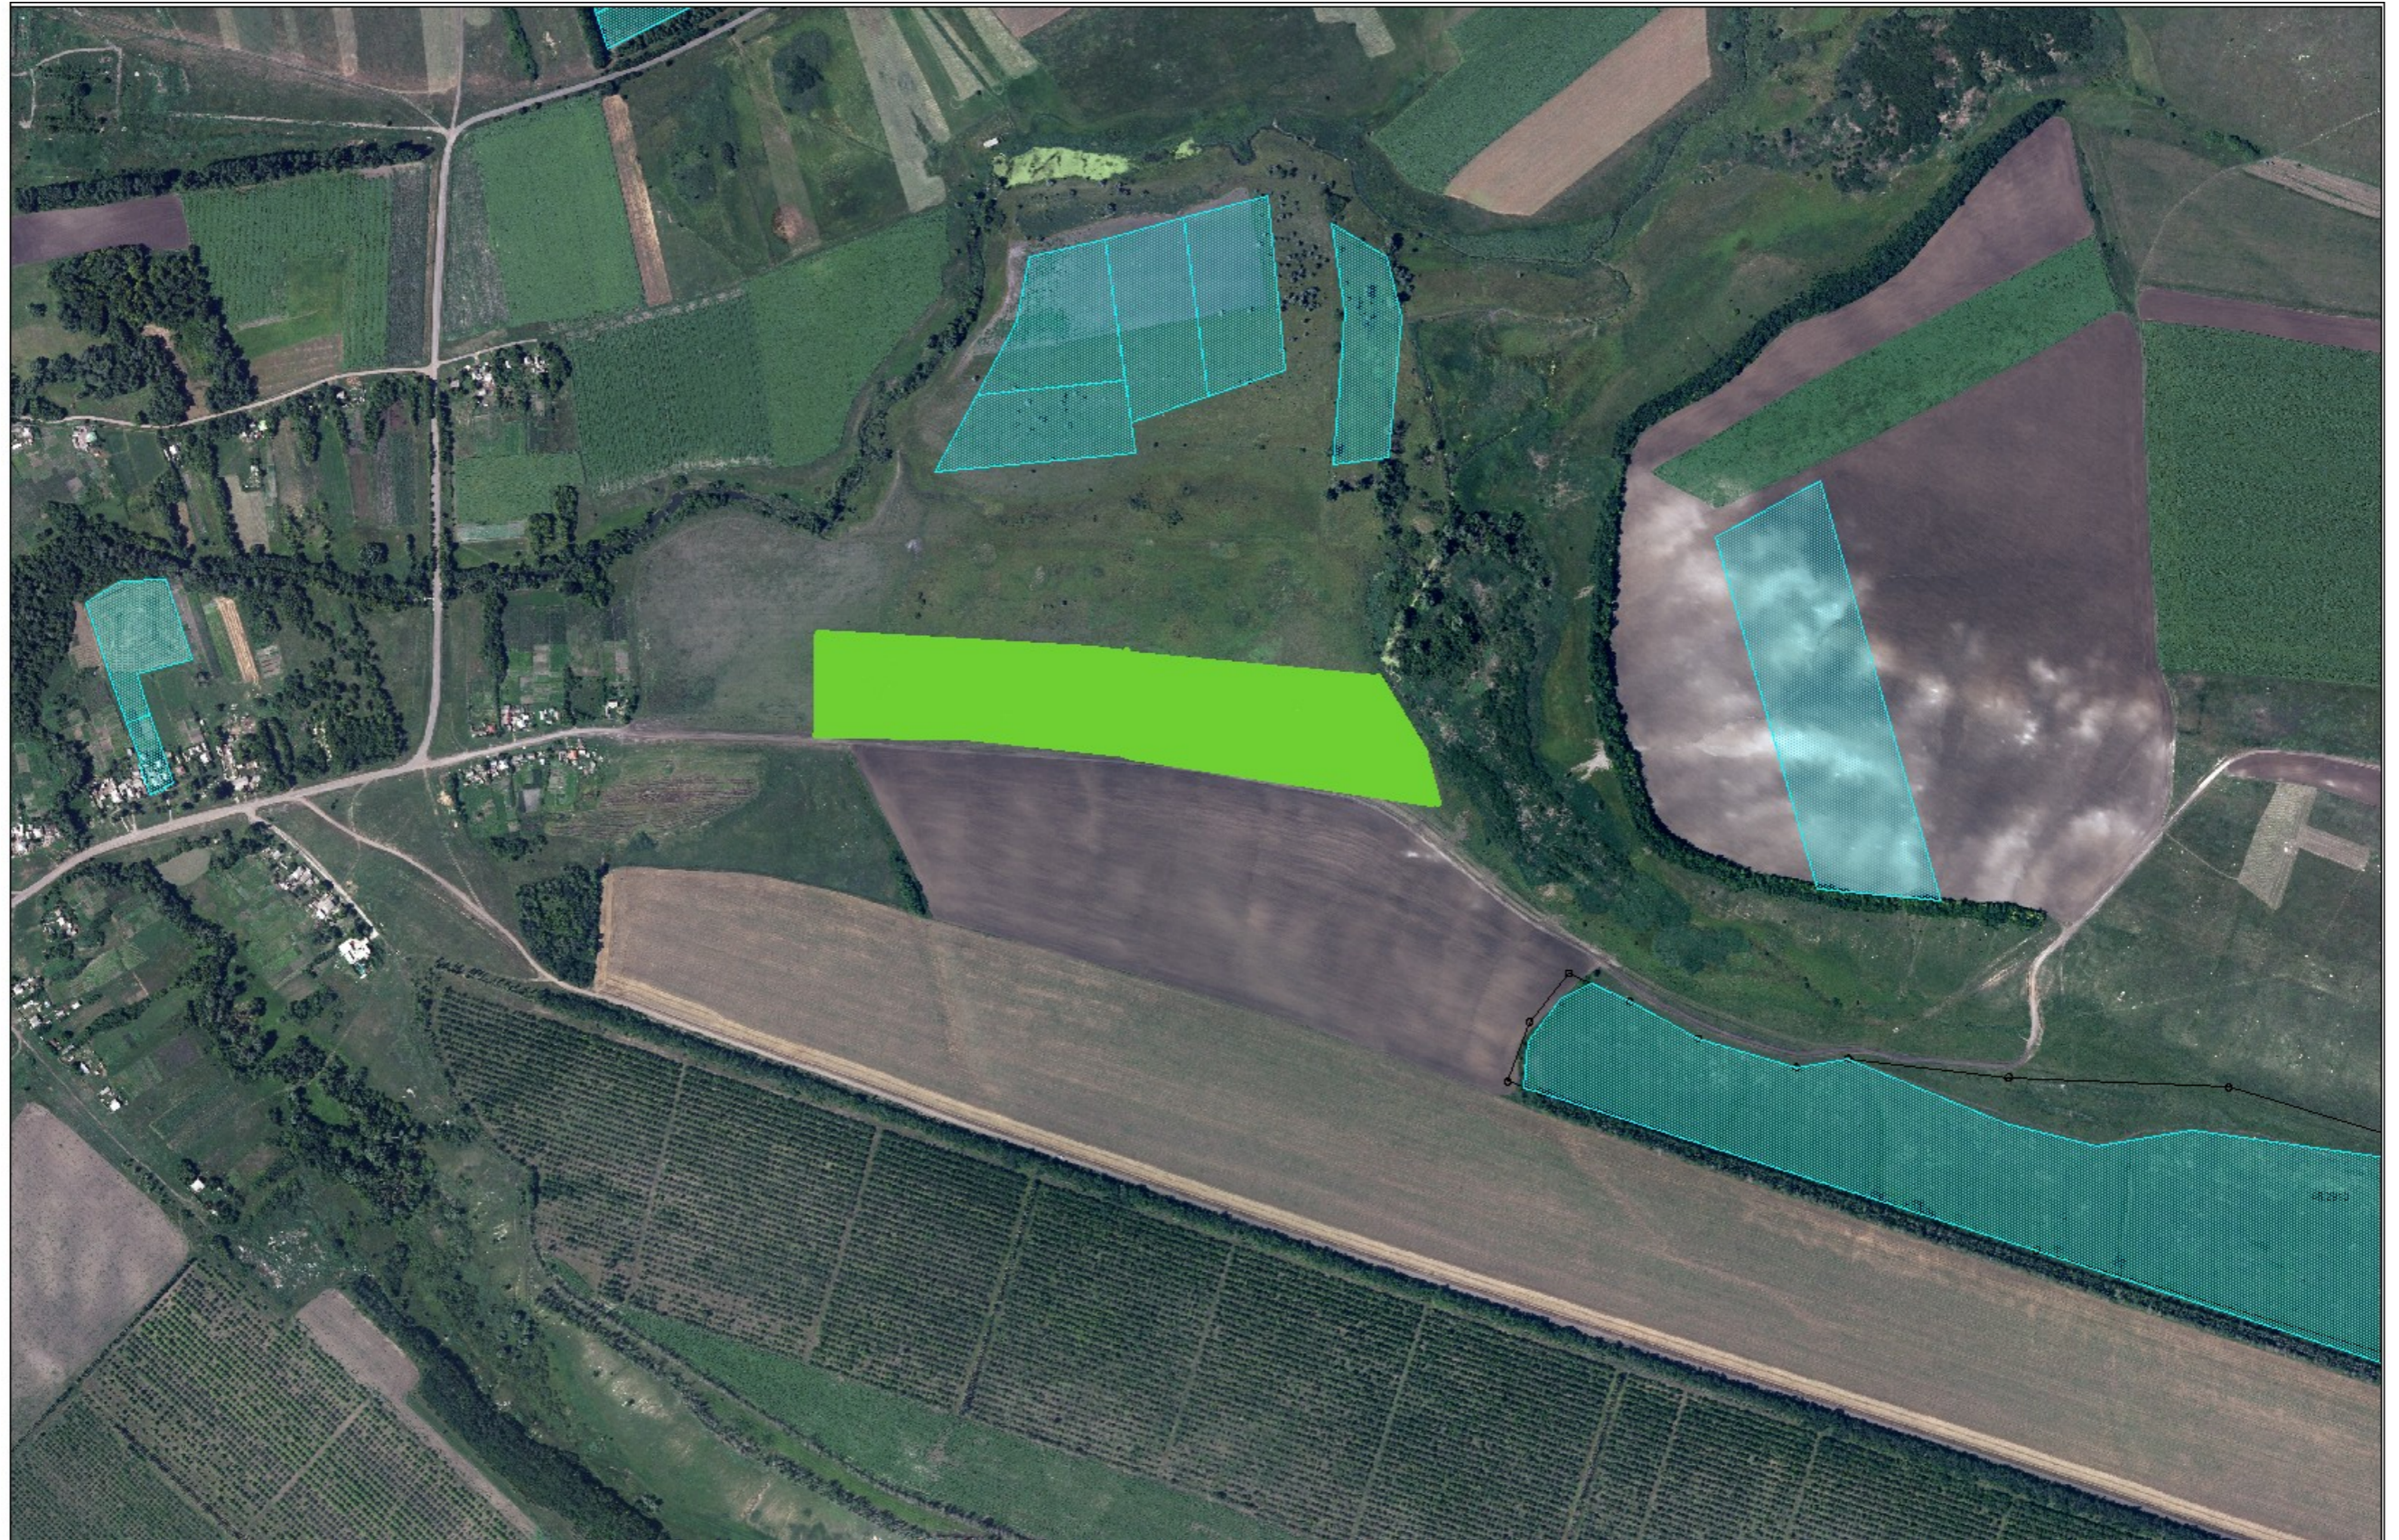

Присянська сільська рада

Присянська сільська рада

-  площа земельних ділянок на які надано наказ про затвердження проекту – 2,0000 га;
-  зарезервована земельна ділянка орієнтовною площею 1,6000 га цільове призначення – для ведення особистого селянського господарства

Кабичівська сільська рада

-  земельна ділянка орієнтовною площею 46,0000 га на яку надано дозвіл
-  зарезервована земельна ділянка орієнтовною площею 1,0000 га цільове призначення – для ведення особистого селянського господарства

Бондарівська сільська рада

Бондарівська сільська рада

 земельна ділянка орієнтовною площею 8,0000 га на яку надано дозвіл

Кризька сільська рада

Кризька сільська рада

 зарезервована земельна ділянка орієнтовною площею 8,50000 га цільове призначення – для ведення особистого селянського господарства

Краснопільська сільська рада

Краснопільська сільська рада

 зарезервована земельна ділянка орієнтовною площею 2,7560 га цільове призначення – для ведення особистого селянського господарства