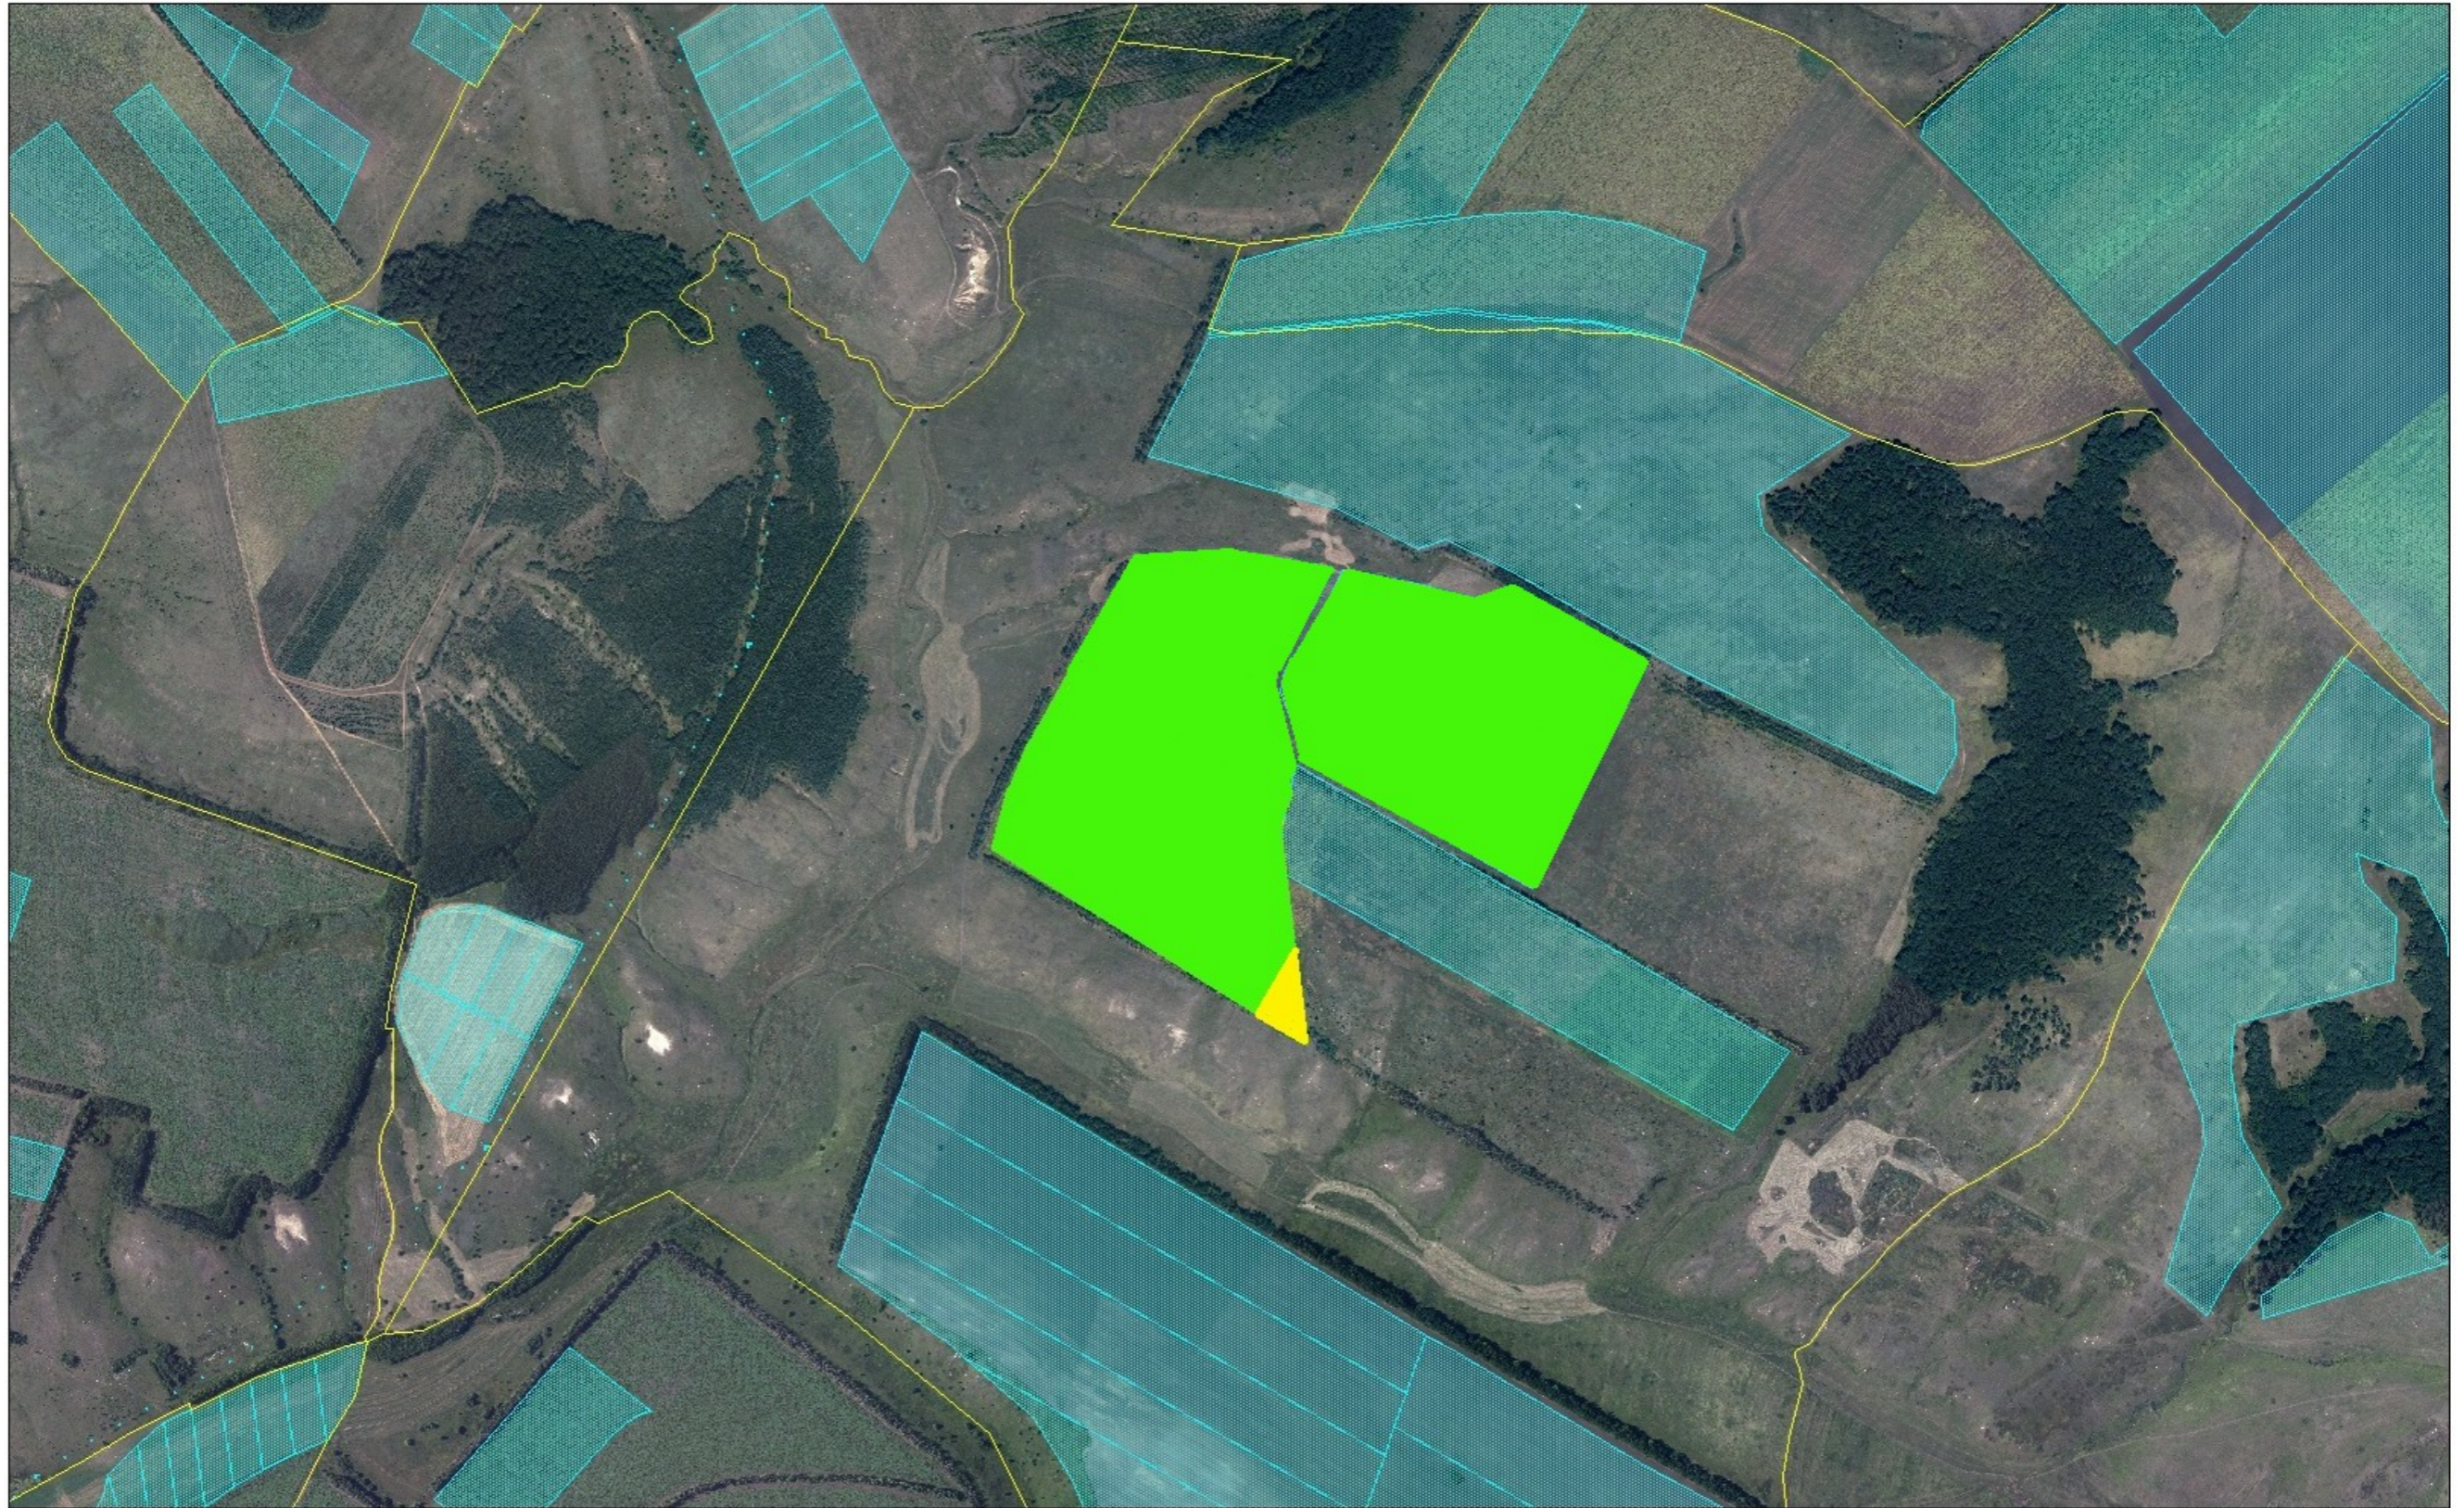

Присянська сільська рада

Присянська сільська рада

-  площа земельних ділянок на які надано наказ про затвердження проекту – 2,0000 га;
-  зарезервована земельна ділянка орієнтовною площею 1,6000 га цільове призначення – для ведення особистого селянського господарства

Кабичівська сільська рада

-  земельна ділянка орієнтовною площею 46,0000 га на яку надано дозвіл
-  зарезервована земельна ділянка орієнтовною площею 1,0000 га цільове призначення – для ведення особистого селянського господарства

Бондарівська сільська рада

Бондарівська сільська рада

 земельна ділянка орієнтовною площею 8,0000 га на яку надано дозвіл

Кризька сільська рада

Кризька сільська рада

 зарезервована земельна ділянка орієнтовною площею 8,50000 га цільове призначення – для ведення особистого селянського господарства

Краснопільська сільська рада

Краснопільська сільська рада

 зарезервована земельна ділянка орієнтовною площею 2,7560 га цільове призначення – для ведення особистого селянського господарства