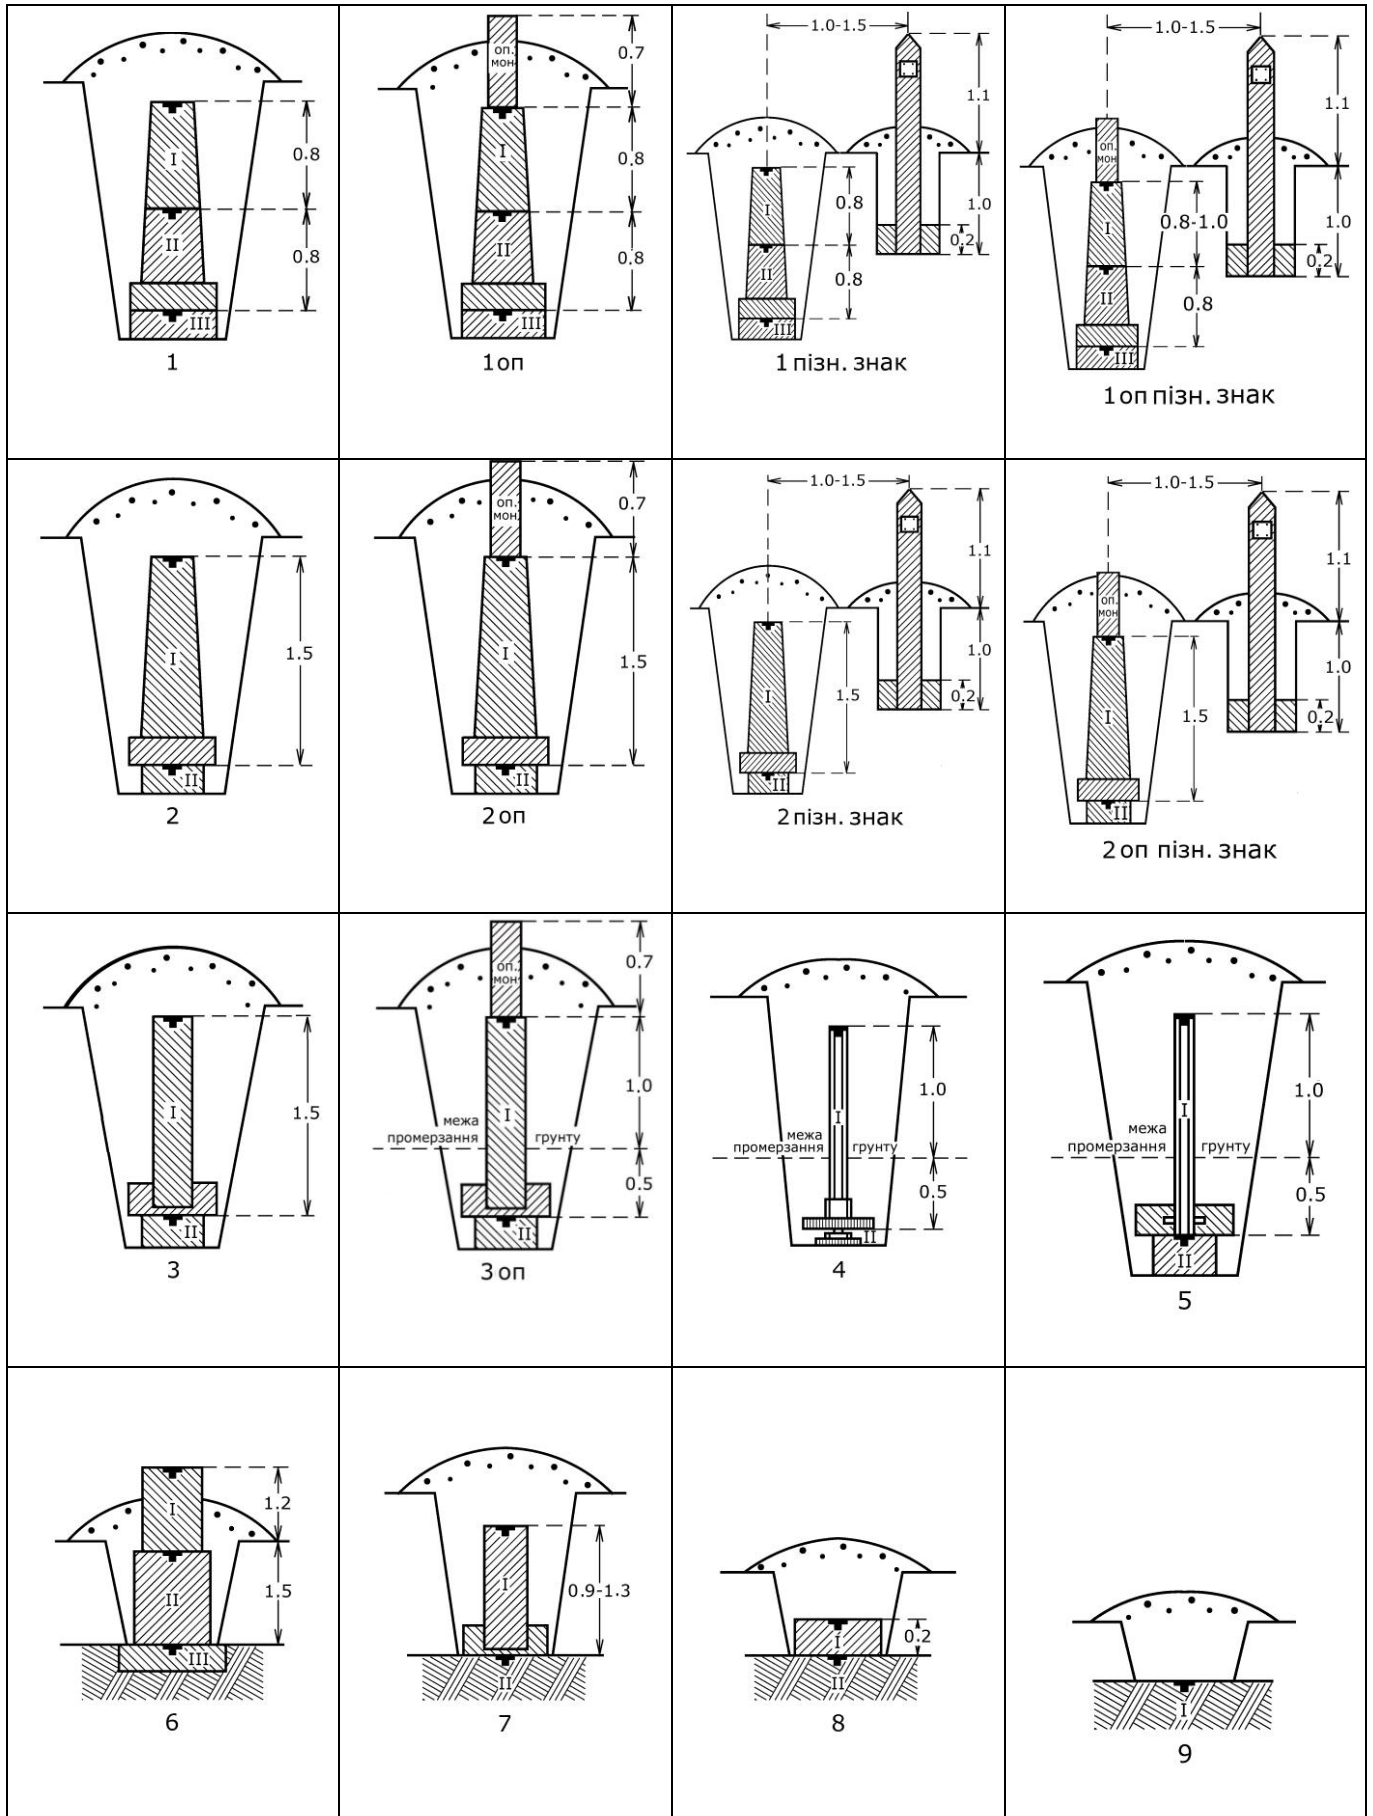

Альбом типів центрів

Умовні позначення

	Лінія насипу		Камінь
	Контур ями		Залізна труба
	Бетон, залізобетон, граніт		Сталева рейка
	Цегляна кладка		Металевий стрижень
	Скеля		Вивітрена скеля
	Чавун		Марка
	Залізо		Хрестоподібна насічка
	Забутовка		Штир
	Дерев'яний стовп		