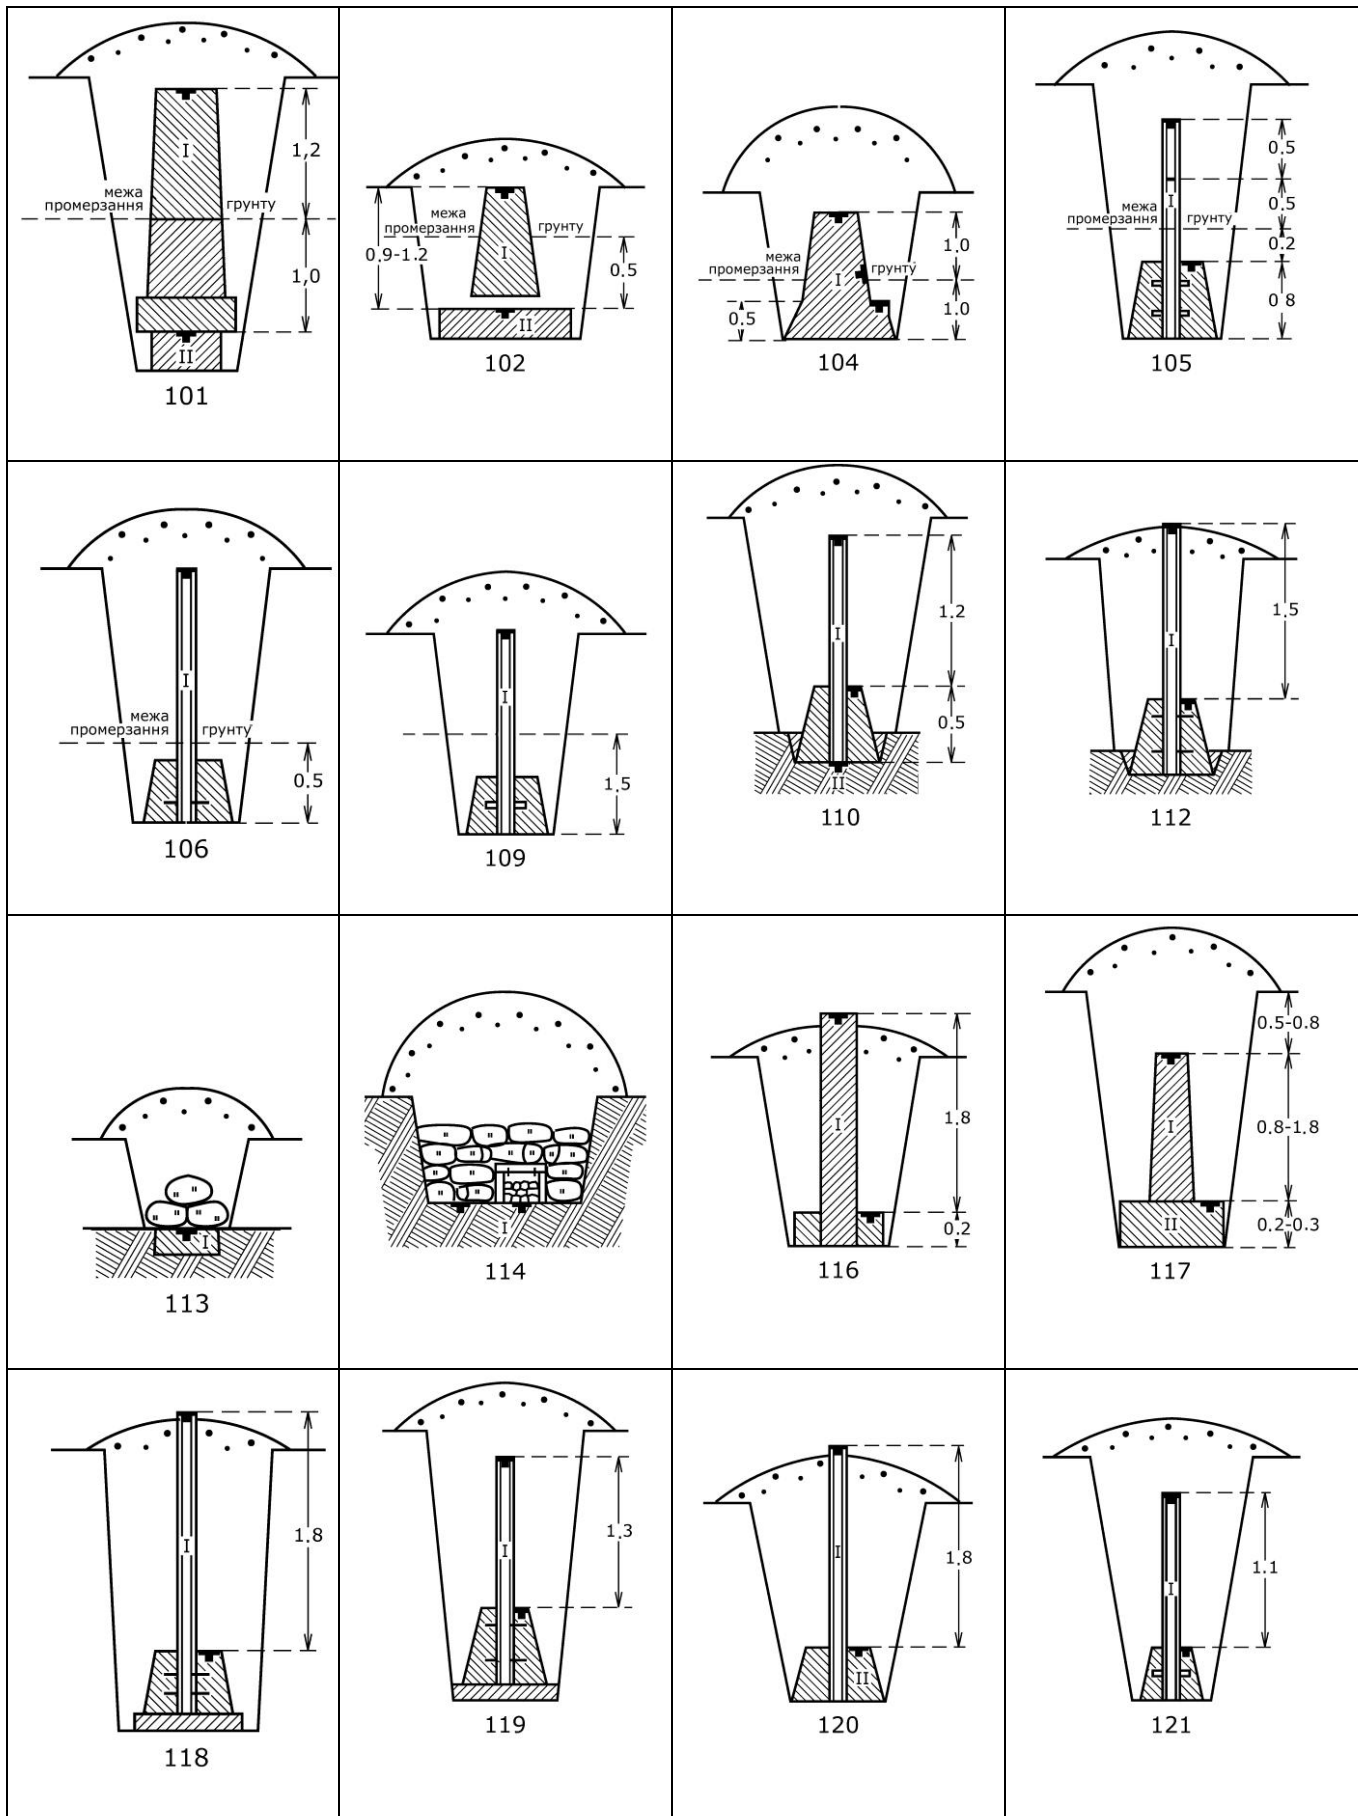

Альбом типів центрів

Умовні позначення

	Лінія насипу		Камінь
	Контур ями		Залізна труба
	Бетон, залізобетон, граніт		Сталева рейка
	Цегляна кладка		Металевий стрижень
	Скеля		Вивітрена скеля
	Чавун		Марка
	Залізо		Хрестоподібна насічка
	Забутовка		Штир
	Дерев'яний стовп		