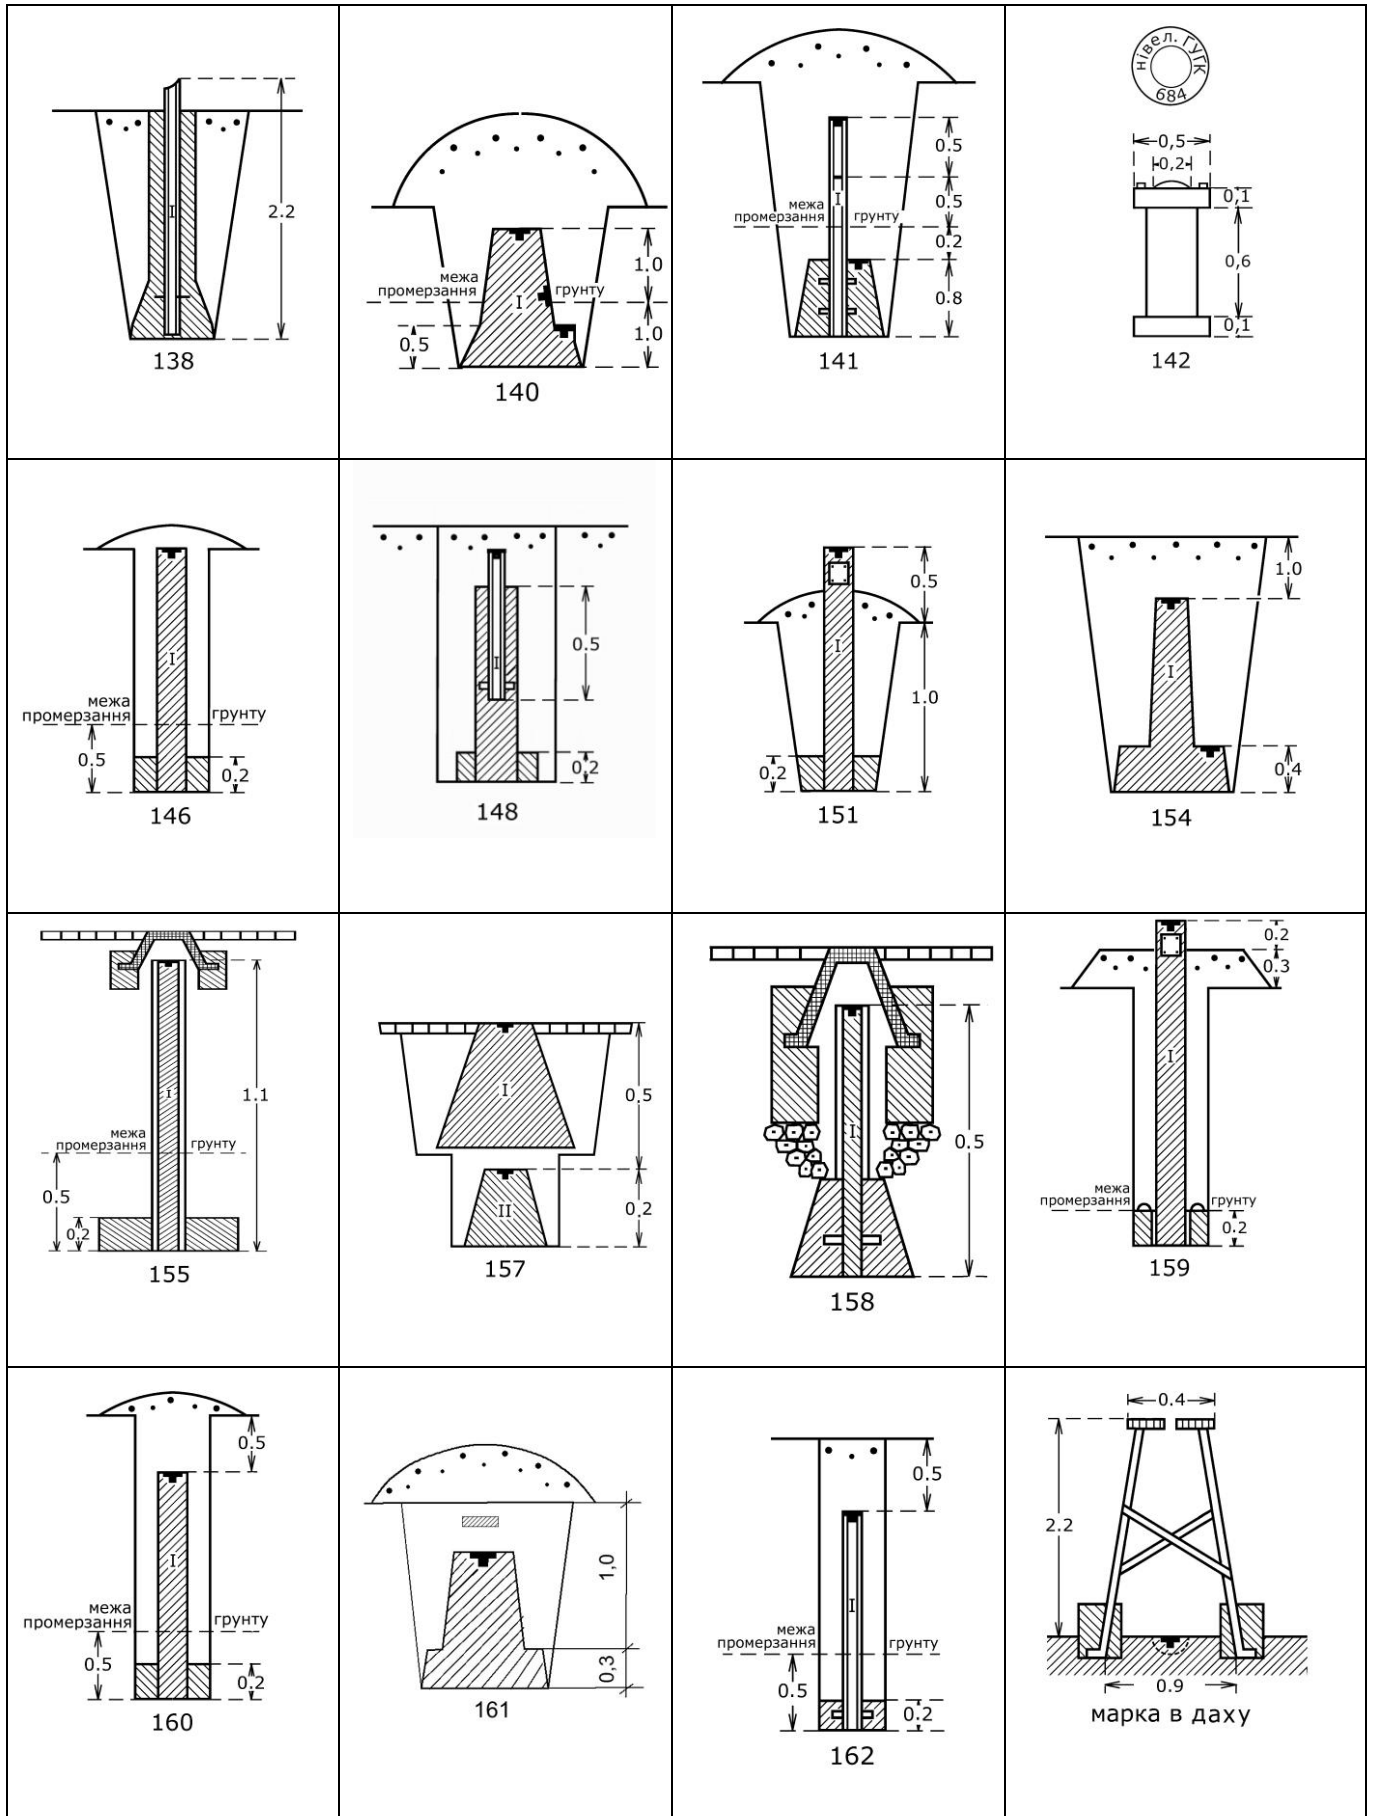

Альбом типів центрів

Умовні позначення

	Лінія насипу		Камінь
	Контур ями		Залізна труба
	Бетон, залізобетон, граніт		Сталева рейка
	Цегляна кладка		Металевий стрижень
	Скеля		Вивітрена скеля
	Чавун		Марка
	Залізо		Хрестоподібна насічка
	Забутовка		Штир
	Дерев'яний стовп		