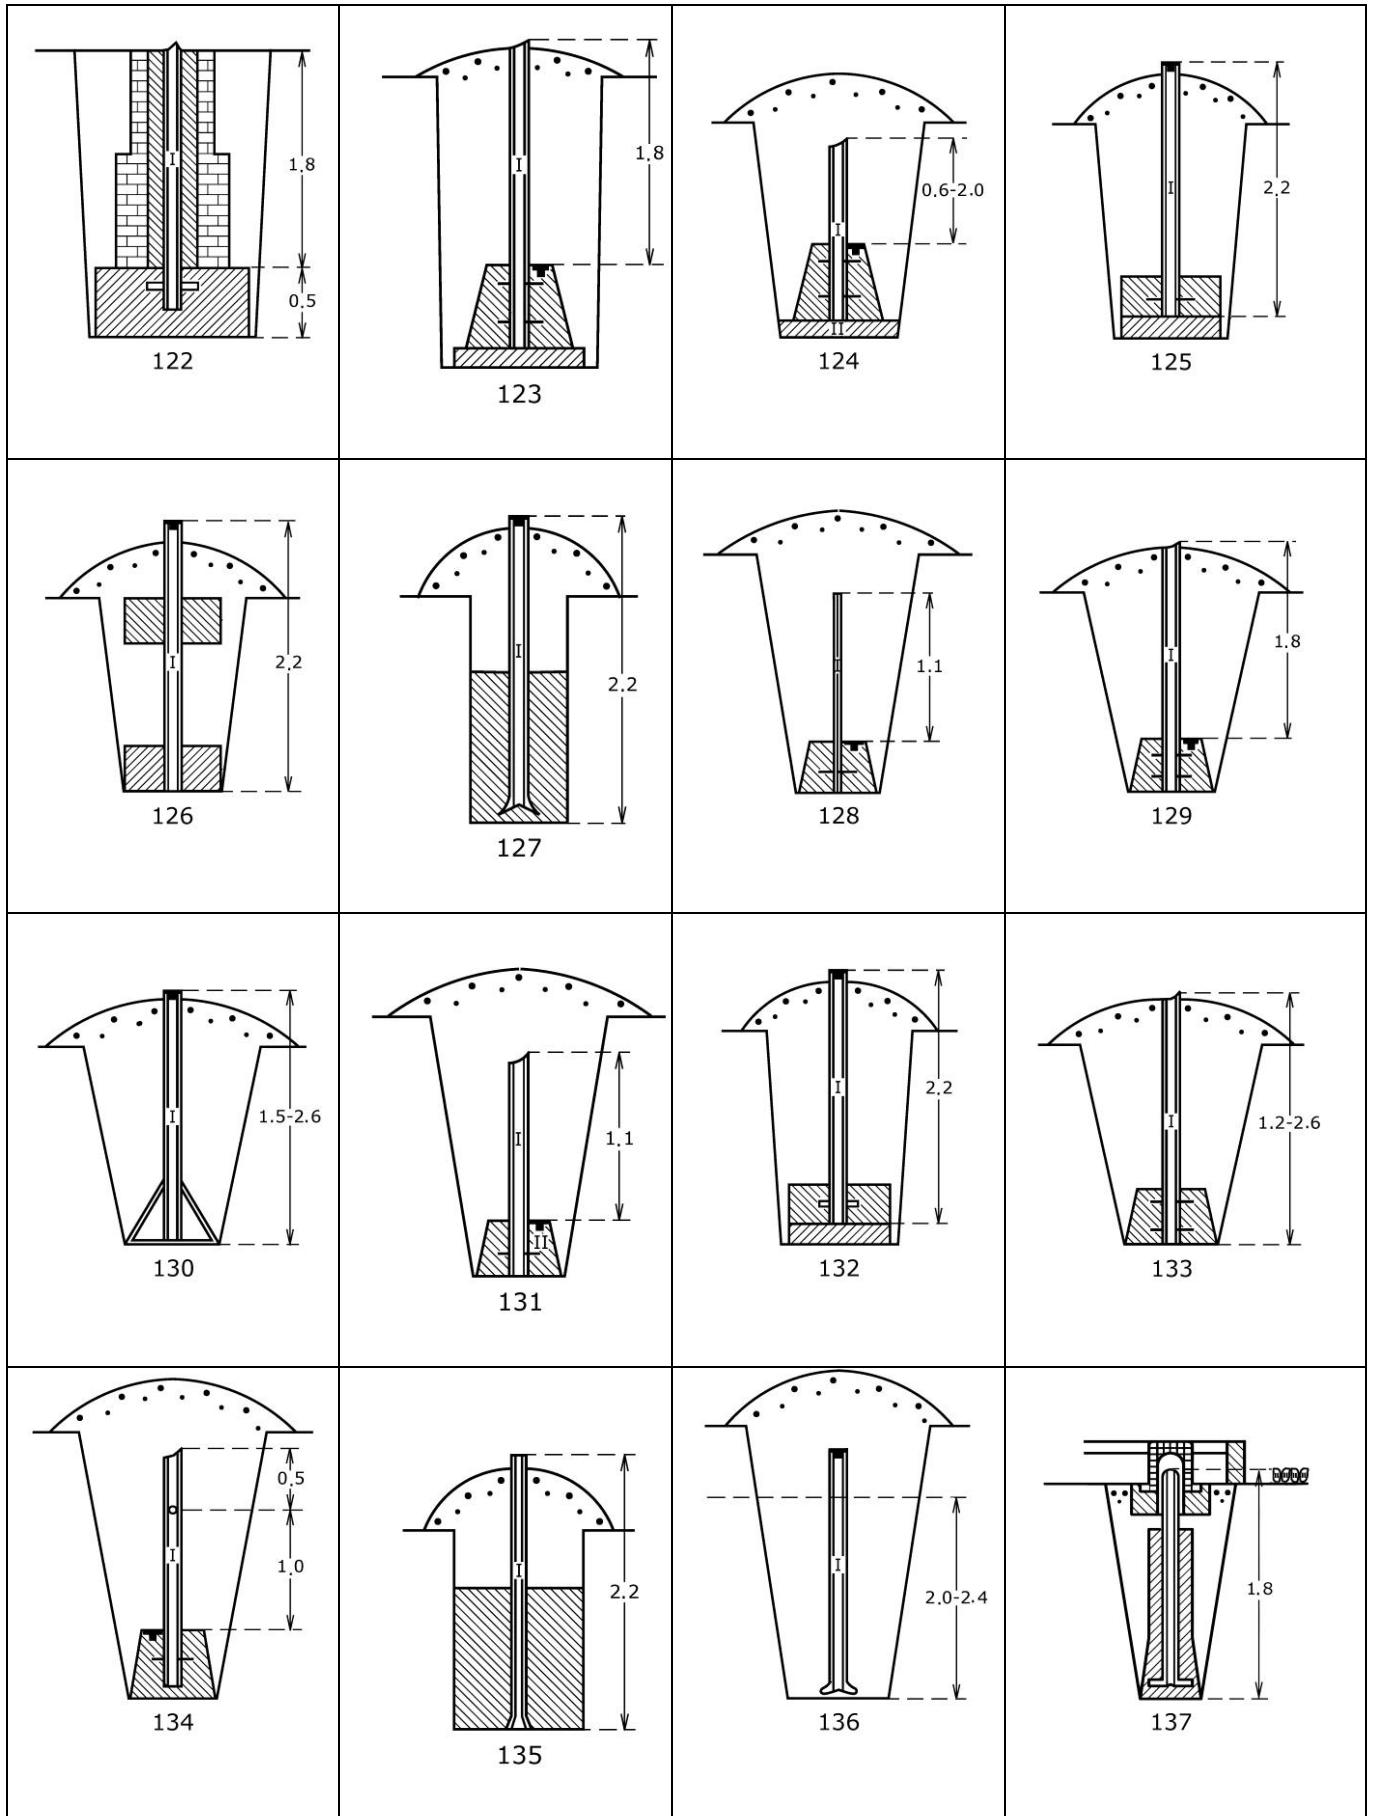

Альбом типів центрів

Умовні позначення

	Лінія насипу		Камінь
	Контур ями		Залізна труба
	Бетон, залізобетон, граніт		Сталева рейка
	Цегляна кладка		Металевий стрижень
	Скеля		Вивітрена скеля
	Чавун		Марка
	Залізо		Хрестоподібна насічка
	Забутовка		Штир
	Дерев'яний стовп		