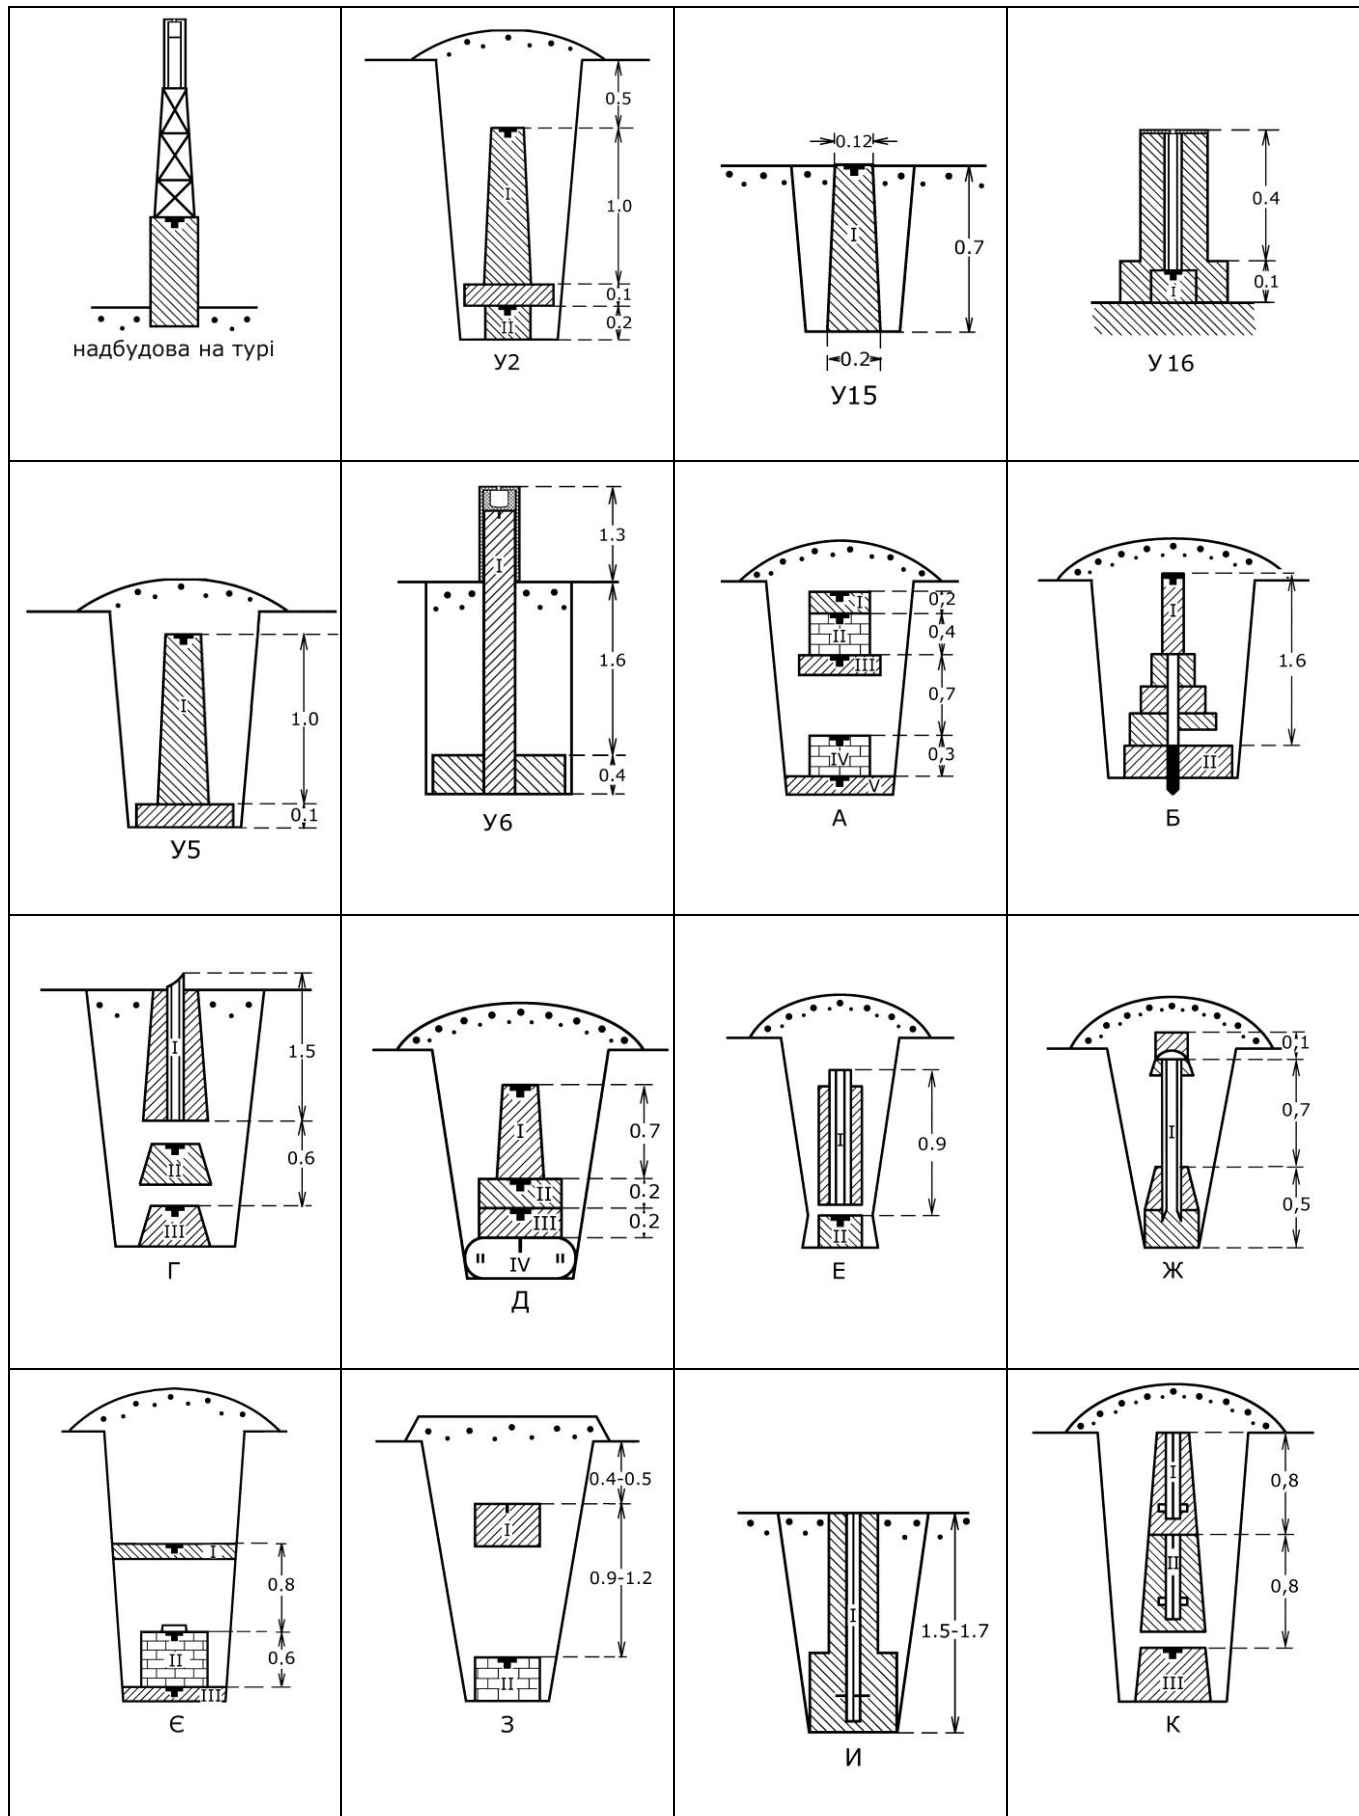

Альбом типів центрів

Умовні позначення

	Лінія насипу		Камінь
	Контур ями		Залізна труба
	Бетон, залізобетон, граніт		Сталева рейка
	Цегляна кладка		Металевий стрижень
	Скеля		Вивітрена скеля
	Чавун		Марка
	Залізо		Хрестоподібна насічка
	Забутовка		Штир
	Дерев'яний стовп		